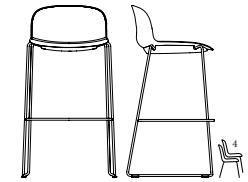

RP30
SW 17.5" BH 14.5"
SH 17.75" SD 16.25" OW 22.75"

RP22
SW 17.5" BH 14.5"
SH 17.75" SD 16.25" OW 20.8"

RP43
SW 17.5" BH 14.5"
SH 17.75" SD 16.25" OW 19.5"

RP33
SW 17.5" BH 14.5"
SH 18" SD 16.25" OW 21.5"

ROUILLARD

RP40
SW 17.5" BH 14.5"
SH 17 - 21.5" SD 16.25" OW 25.4"

RP24
SW 17.5" BH 14.5"
SH 26" SD 16.25" OW 20.6"

RP29
SW 17.5" BH 14.5"
SH 30" SD 16.25" OW 20.6"

RRC24
SW 17.5" BH 9"
SH 26.75" SD 16.25" OW 20.6"

RRC29
SW 17.5" BH 9"
SH 30.75" SD 16.25" OW 20.6"

Shell

Black

White

Sand

Blue

Green

1 855 459-1954 rouillard.ca
363, boulevard des Chutes, Québec (QC) Canada G1E 3G1