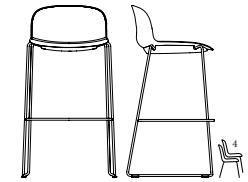

ROUILLARD

REL43N

ROUILLARD

ROUILLARD

RPV33N

KALA

RP20
SW 17.5" BH 14.5"
SH 17.75" SD 16.25" OW 21.4"

RP30
SW 17.5" BH 14.5"
SH 17.75" SD 16.25" OW 22.75"

RP22
SW 17.5" BH 14.5"
SH 17.75" SD 16.25" OW 20.8"

RP43
SW 17.5" BH 14.5"
SH 17.75" SD 16.25" OW 19.5"

RP33
SW 17.5" BH 14.5"
SH 18" SD 16.25" OW 21.5"

ROUILLARD

RP40
SW 17.5" BH 14.5"
SH 17 - 21.5" SD 16.25" OW 25.4"

RP24
SW 17.5" BH 14.5"
SH 26" SD 16.25" OW 20.6"

RP29
SW 17.5" BH 14.5"
SH 30" SD 16.25" OW 20.6"

RRC24
SW 17.5" BH 9"
SH 26.75" SD 16.25" OW 20.6"

RRC29
SW 17.5" BH 9"
SH 30.75" SD 16.25" OW 20.6"

Shell

Black