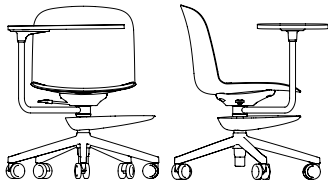

RP22
SW 17.5" BH 14.5"
SH 17.75" SD 16.25" OW 20.8"

RP43
SW 17.5" BH 14.5"
SH 17.75" SD 16.25" OW 19.5"

RP33
SW 17.5" BH 14.5"
SH 18" SD 16.25" OW 21.5"

ROUILLARD

RP40
SW 17.5" BH 14.5"
SH 17 - 21.5" SD 16.25" OW 25.4"

RP24
SW 17.5" BH 14.5"
SH 26" SD 16.25" OW 20.6"

RP29
SW 17.5" BH 14.5"
SH 30" SD 16.25" OW 20.6"

RRC24
SW 17.5" BH 9"
SH 26.75" SD 16.25" OW 20.6"

RRC29
SW 17.5" BH 9"
SH 30.75" SD 16.25" OW 20.6"

Shell

Black