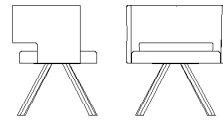

ROUILLARD

BL22P - LP3E243015P - HL44E

ROUILLARD

HT42P

HUG

HT70
 BW 19" SW 19.5" BH 13.5"
 SH 17.5" SD 19"

HT41
 BW 19" SW 19.5" BH 13.5"
 SH 17.5" SD 19"

HT42
 BW 19" SW 19.5" BH 13.5"
 SH 17.5" SD 19"

HT44
 BW 19" SW 19.5" BH 13.5"
 SH 17.5" SD 19"

HL40
 BW 19" SW 19.5" BH 12"
 SH 17.5" SD 19"

HL41
 BW 19" SW 19.5" BH 12"
 SH 17.5" SD 19"

HL42
 BW 19" SW 19.5" BH 12"
 SH 17.5" SD 19"

HL44
 BW 19" SW 19.5" BH 12"
 SH 17.5" SD 19"