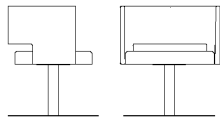

ROUILLARD

BL22P - LP3E243015P - HL44E

ROUILLARD

HT42P

HUG

HT70
 BW 19" SW 19.5" BH 13.5"
 SH 17.5" SD 19"

HT41
 BW 19" SW 19.5" BH 13.5"
 SH 17.5" SD 19"

HT42
 BW 19" SW 19.5" BH 13.5"
 SH 17.5" SD 19"

HT44
 BW 19" SW 19.5" BH 13.5"
 SH 17.5" SD 19"

HL40
 BW 19" SW 19.5" BH 12"
 SH 17.5" SD 19"

HL41
 BW 19" SW 19.5" BH 12"
 SH 17.5" SD 19"

HL42
 BW 19" SW 19.5" BH 12"
 SH 17.5" SD 19"

HL44
 BW 19" SW 19.5" BH 12"
 SH 17.5" SD 19"