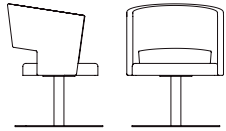

ROUILLARD

BL22P - LP3E243015P - HL44E

ROUILLARD

HT42P

HUG

HT70
 BW 19" SW 19.5" BH 13.5"
 SH 17.5" SD 19"

HT41
 BW 19" SW 19.5" BH 13.5"
 SH 17.5" SD 19"

HT42
 BW 19" SW 19.5" BH 13.5"
 SH 17.5" SD 19"

HT44
 BW 19" SW 19.5" BH 13.5"
 SH 17.5" SD 19"

HL40
 BW 19" SW 19.5" BH 12"
 SH 17.5" SD 19"

HL41
 BW 19" SW 19.5" BH 12"
 SH 17.5" SD 19"

HL42
 BW 19" SW 19.5" BH 12"
 SH 17.5" SD 19"

HL44
 BW 19" SW 19.5" BH 12"
 SH 17.5" SD 19"