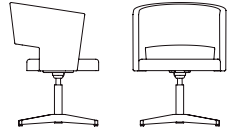

ROUILLARD

BL22P - LP3E243015P - HL44E

ROUILLARD

HT42P

HUG

HT70
 BW 19" SW 19.5" BH 13.5"
 SH 17.5" SD 19"

HT41
 BW 19" SW 19.5" BH 13.5"
 SH 17.5" SD 19"

HT42
 BW 19" SW 19.5" BH 13.5"
 SH 17.5" SD 19"

HT44
 BW 19" SW 19.5" BH 13.5"
 SH 17.5" SD 19"

HL40
 BW 19" SW 19.5" BH 12"
 SH 17.5" SD 19"

HL41
 BW 19" SW 19.5" BH 12"
 SH 17.5" SD 19"

HL42
 BW 19" SW 19.5" BH 12"
 SH 17.5" SD 19"

HL44
 BW 19" SW 19.5" BH 12"
 SH 17.5" SD 19"