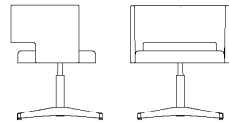

ROUILLARD

BL22P - LP3E243015P - HL44E

ROUILLARD

HT42P

HUG

HT70
 BW 19" SW 19.5" BH 13.5"
 SH 17.5" SD 19"

HT41
 BW 19" SW 19.5" BH 13.5"
 SH 17.5" SD 19"

HT42
 BW 19" SW 19.5" BH 13.5"
 SH 17.5" SD 19"

HT44
 BW 19" SW 19.5" BH 13.5"
 SH 17.5" SD 19"

HL40
 BW 19" SW 19.5" BH 12"
 SH 17.5" SD 19"

HL41
 BW 19" SW 19.5" BH 12"
 SH 17.5" SD 19"

HL42
 BW 19" SW 19.5" BH 12"
 SH 17.5" SD 19"

HL44
 BW 19" SW 19.5" BH 12"
 SH 17.5" SD 19"