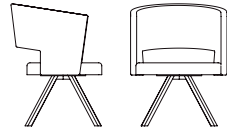

ROUILLARD

BL22P - LP3E243015P - HL44E

ROUILLARD

HT42P

HUG

HT70
 BW 19" SW 19.5" BH 13.5"
 SH 17.5" SD 19"

HT41
 BW 19" SW 19.5" BH 13.5"
 SH 17.5" SD 19"

HT42
 BW 19" SW 19.5" BH 13.5"
 SH 17.5" SD 19"

HT44
 BW 19" SW 19.5" BH 13.5"
 SH 17.5" SD 19"

HL40
 BW 19" SW 19.5" BH 12"
 SH 17.5" SD 19"

HL41
 BW 19" SW 19.5" BH 12"
 SH 17.5" SD 19"

HL42
 BW 19" SW 19.5" BH 12"
 SH 17.5" SD 19"

HL44
 BW 19" SW 19.5" BH 12"
 SH 17.5" SD 19"