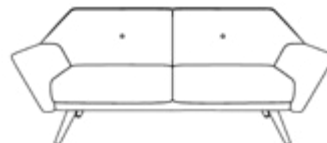

ROUILLARD

MABLE43C - MAR25C

EMA

MAR31
BW 22" SW 22" BH 17.5"
SH 17.5" SD 32"

MAR32
BW 44" SW 44" BH 17.5"
SH 17.5" SD 32"

MAR33
BW 60" SW 60" BH 17.5"
SH 17.5" SD 32"

ROUILLARD

MAR43
BW 20.5" SW 21.5" BH 19"
SH 16.5" SD 18"

MAR72
BW 20.5" SW 21.5" BH 19"
SH 18" SD 18"

MAR44
BW 20.5" SW 21.5" BH 19"
SH 16.5" SD 18"

MAR35
BW 18.5" SW 19.5" BH 13"
SH 26" SD 16.5"

MAR65
BW 18.5" SW 19.5" BH 13"
SH 30" SD 16.5"