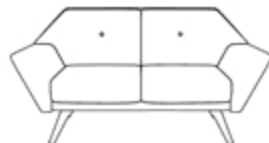

ROUILLARD

MABLE43C - MAR25C

EMA

MAR31
BW 22" SW 22" BH 17.5"
SH 17.5" SD 32"

MAR32
BW 44" SW 44" BH 17.5"
SH 17.5" SD 32"

MAR33
BW 60" SW 60" BH 17.5"
SH 17.5" SD 32"

ROUILLARD

MAR43
BW 20.5" SW 21.5" BH 19"
SH 16.5" SD 18"

MAR72
BW 20.5" SW 21.5" BH 19"
SH 18" SD 18"

MAR44
BW 20.5" SW 21.5" BH 19"
SH 16.5" SD 18"

MAR35
BW 18.5" SW 19.5" BH 13"
SH 26" SD 16.5"

MAR65
BW 18.5" SW 19.5" BH 13"
SH 30" SD 16.5"