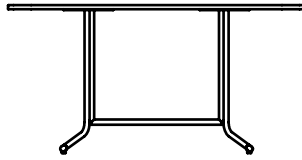

ROUILLARD

LENN42N / BTB9NM429629N-RN2

ROUILLARD

LEA24A / LEA25A / BT9A2436A / BT9A962442A

ROUILLARD

LENN42N / BT9NM603029N

BENTO

ROUILLARD

ROUND TABLE

BT36***
H 26-42" D 24-42" W 24-42"

SOFT RECTANGULAR TABLE

BTB36***
H 26-42" D 24-42" W 30-96"

SOFT SQUARE TABLE

BTQ36***
H 26-42" D 24-42" W 24-42"

OBLONG TABLE

BTO36***
H 26-42" D 24-42" W 60-96"

SQUARE/RECTANGULAR TABLE

BT36***
H 26-42" D 24-42" W 30-96"

Metal base

White

Black

Sand