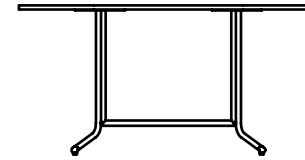

ROUND TABLE

BT36***
H 26-42" D 24-42" W 24-42"

SOFT RECTANGULAR TABLE

BTB36***
H 26-42" D 24-42" W 30-96"

SOFT SQUARE TABLE

BTQ36***
H 26-42" D 24-42" W 24-42"

OBLONG TABLE

BTO36***
H 26-42" D 24-42" W 60-96"

SQUARE/RECTANGULAR TABLE

BT36***
H 26-42" D 24-42" W 30-96"

Metal base

White

Black

Sand