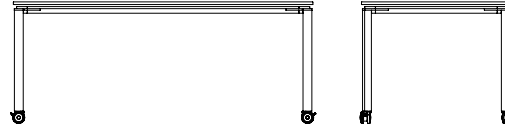

ROUILLARD

TA1Z7236L29P

ROUILLARD

TA1YD7236L29P

AGORA SLIM

L 30-96" W 24-36" H 15-29"

L 30-96" W 24-36" H 15-29"

ROUILLARD