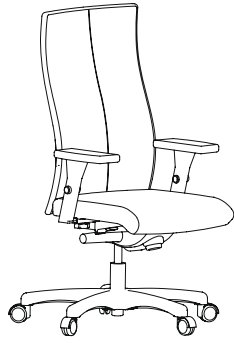

CODIFICATION

LF80	N	S	P2	SW	Hue Black
Model	Base color	Armrest	Mechanism	Option	Fabric

LEAD SLIM

LL50

LL90

LL92

MODEL	CODE	MECHANISM	APPLICATION	Com/Col							Leather	
				A	1	2	3	4	5	6		7
Mid-back												
LL50												
Fixed back	LL50N-P5	Swivel-tilt	Conference	702	739	777	815	853	928	1004	1079	1412
Fixed back	LL50N-PD	Knee-tilt	Conference	802	840	877	915	953	1029	1104	1180	1512
Ratchet back	LL50N-PZ	Synchro-tilt	Task	864	902	939	977	1015	1090	1166	1242	1574
Ratchet back	LL50N-P6	Synchro-tilt	Task	796	834	872	909	947	1023	1098	1174	1507
Ratchet back	LL50N-PFG	Multifunction with seat slider	Task	889	927	965	1003	1041	1116	1192	1267	1600
Intermediate-back												
LL90												
Fixed back	LL90N-P5	Swivel-tilt	Conference	715	755	796	836	877	958	1039	1120	1470
Fixed back	LL90N-PD	Knee-tilt	Conference	815	855	896	937	977	1058	1139	1221	1570
Ratchet back	LL90N-PZ	Synchro-tilt	Task	877	917	958	998	1039	1120	1201	1282	1632
Ratchet back	LL90N-P6	Synchro-tilt	Task	809	850	890	931	971	1052	1134	1215	1564
Ratchet back	LL90N-PFG	Multifunction with seat slider	Task	902	943	984	1024	1065	1146	1227	1308	1658
High-back												
LL92												
Fixed back	LL92N-PD	Knee-tilt	Conference	903	945	987	1029	1071	1155	1239	1322	1697
Ratchet back	LL92N-PZ	Synchro-tilt	Task	965	1007	1049	1090	1132	1216	1300	1384	1759
Ratchet back	LL92N-P6	Synchro-tilt	Task	897	939	981	1023	1065	1149	1233	1317	1691
Ratchet back	LL92N-PFG	Multifunction with seat slider	Task	990	1032	1074	1116	1158	1242	1326	1410	1784
OPTION												
• Sleeve on W-arm: only available in vinyl or leather				57	70	81	93	105	128	153	178	215