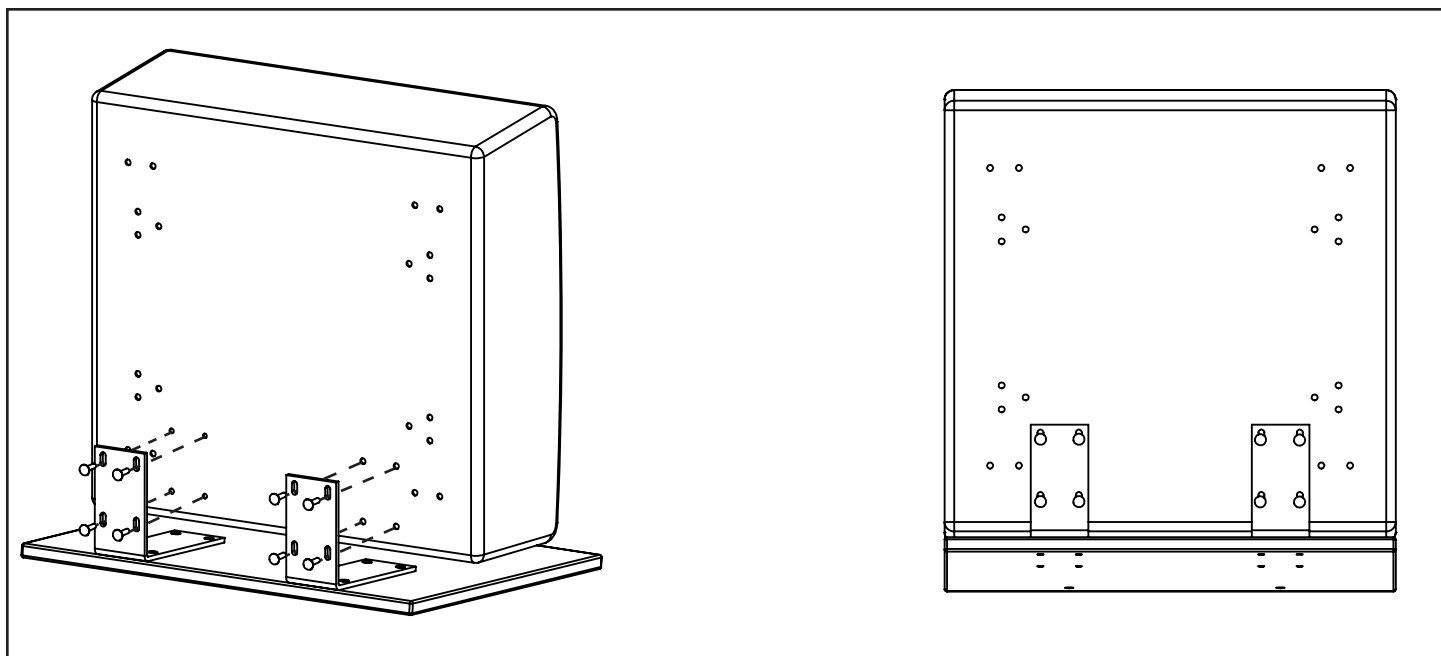

x4
(1/4-20 x 3/4")

PO21PF Bras haut / High arm

PO31PE Bras bas / Low arm

ROUILLARD

GUIDE D'INSTALLATION INSTALLATION GUIDE

POD 1 PLACE / ONE-SEATER

Étape / Step 1

Étape / Step 2