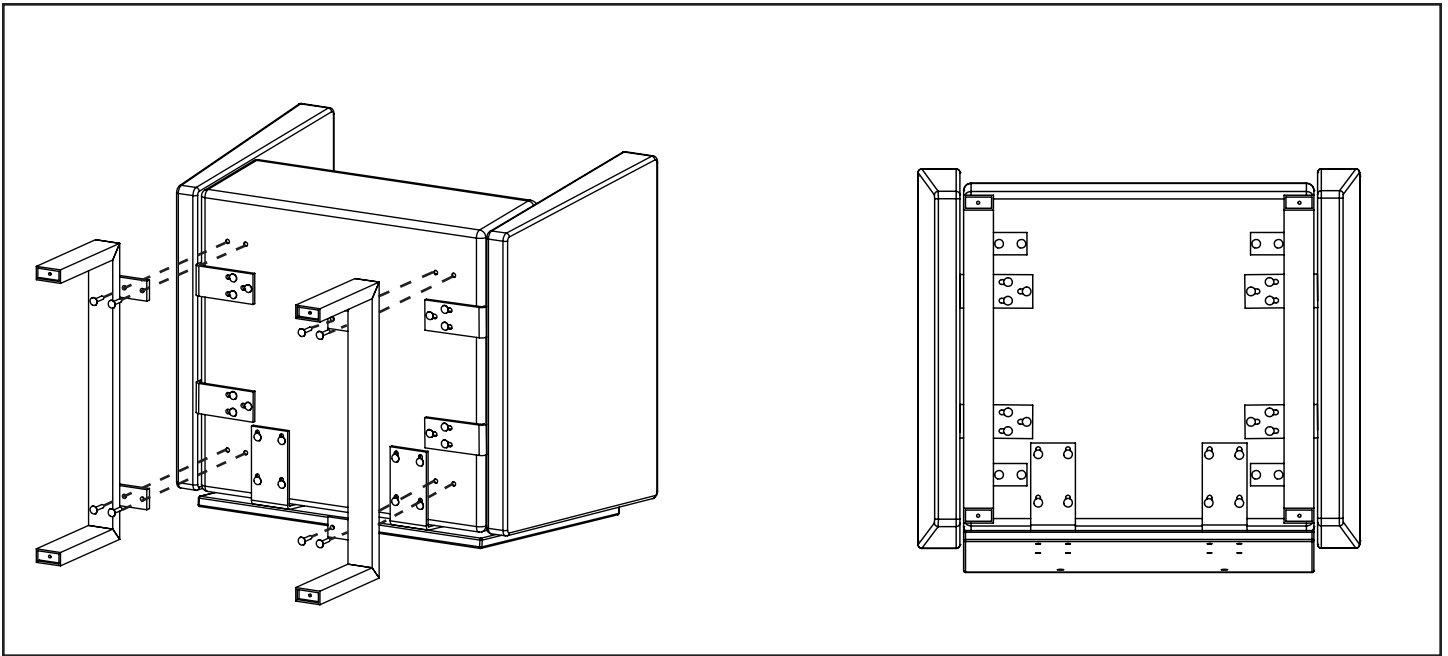

ROUILLARD

GUIDE D'INSTALLATION INSTALLATION GUIDE

POD 1 PLACE / ONE-SEATER

Étape / Step 3