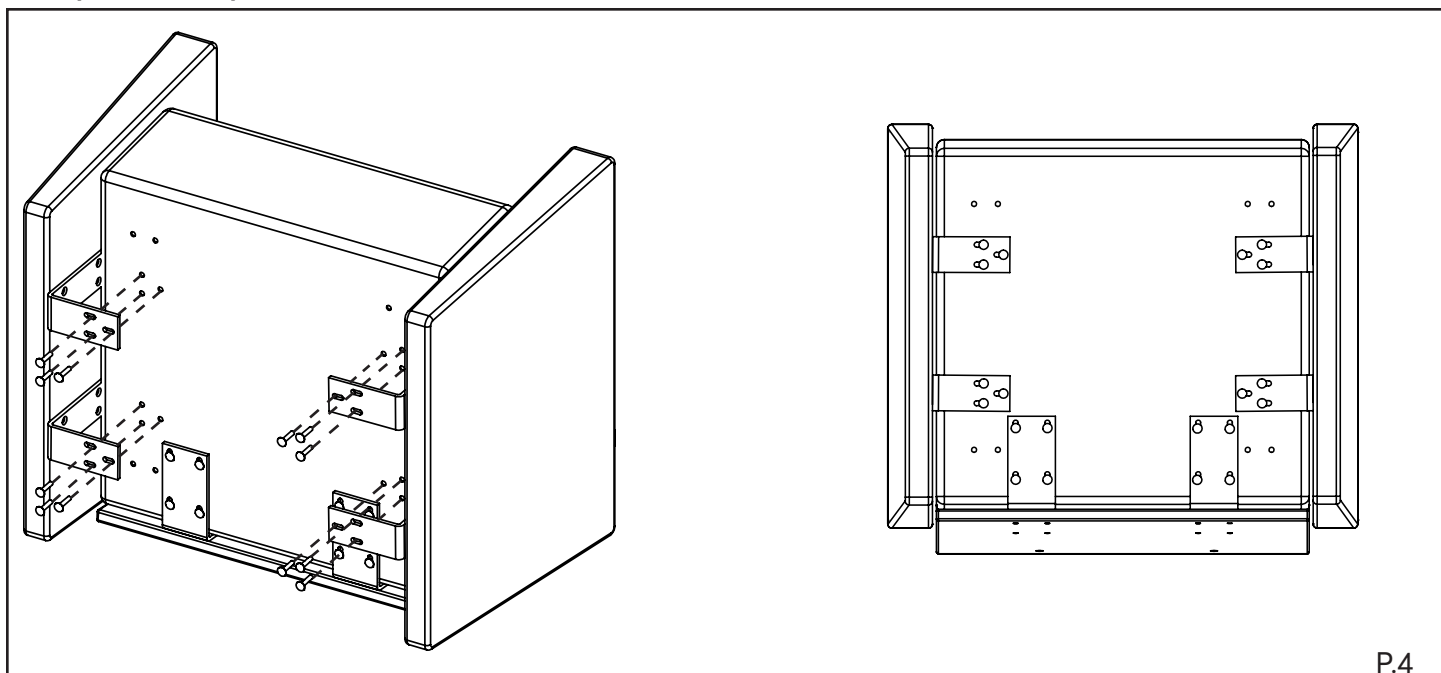

x4
(1/4-20 x 3/4")

PO21PF Bras haut / High arm

PO31PE Bras bas / Low arm

ROUILLARD

GUIDE D'INSTALLATION INSTALLATION GUIDE

POD 1 PLACE / ONE-SEATER

Étape / Step 1

Étape / Step 2