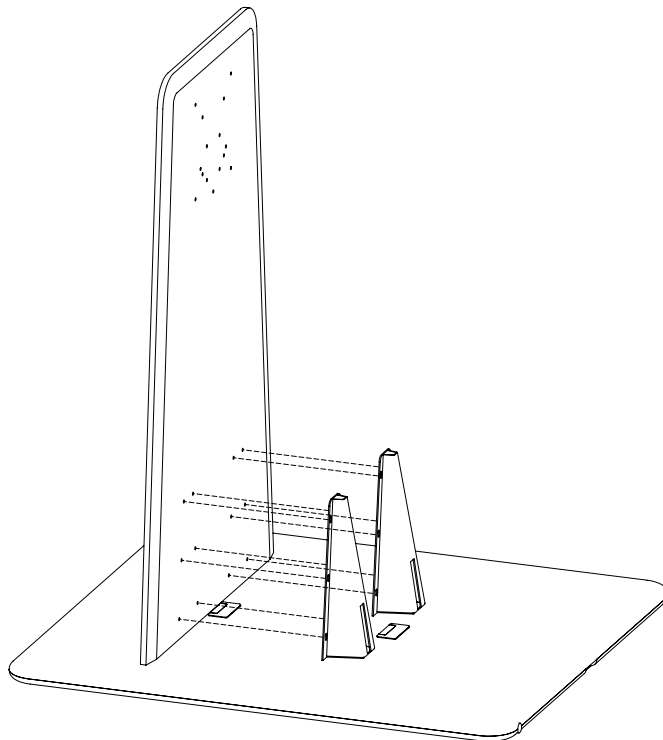

ROUILLARD

GUIDE D'INSTALLATION
INSTALLATION GUIDE

COAST MEDIA

version A

ROUILLARD

GUIDE D'INSTALLATION
INSTALLATION GUIDE

COAST MEDIA

Étape / Step 1

 **x6**
1/4-20 x 0.75

Étape / Step 2

 **x12**
1/4-20 x 0.75

Étape / Step 3.1 MP

*Patte selon le modèle/ Various leg

 **x8**
1/4-20 x 0.75

Étape / Step 3.2 ZD

 **x7**
1/4-20 x 0.75

Étape / Step 4

Pousser et lever le cache fils pour ainsi
camoufler vos fils / Push and lift the wire
cover to manage your wires

Étape / Step 5

Pousser et baisser le cache fils pour
le remettre en place / Push and
lower the wire cover to put it back