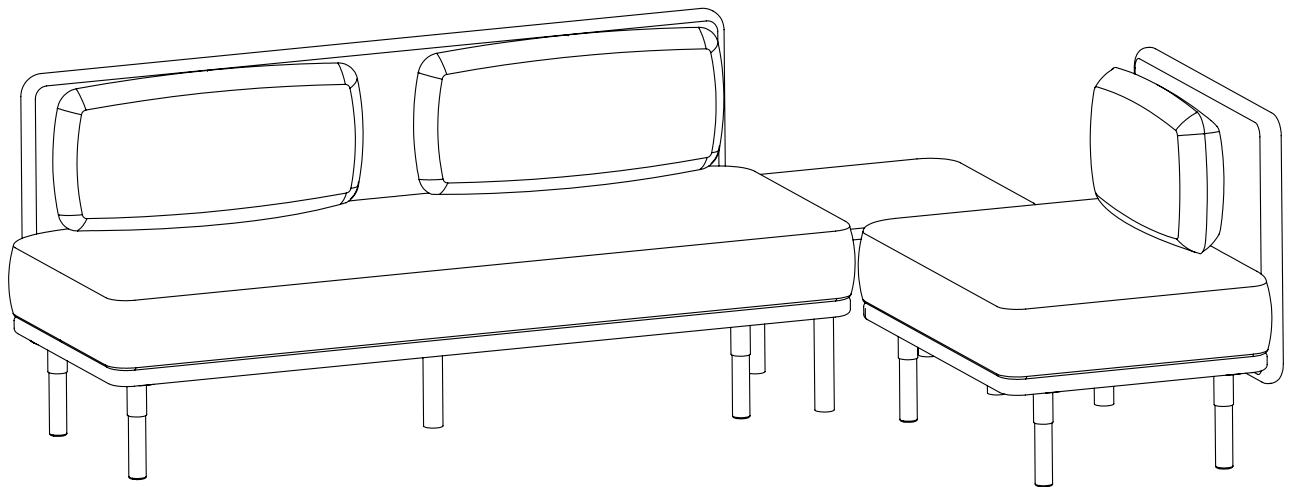

ROUILLARD

GUIDE D'INSTALLATION
INSTALLATION GUIDE

COAST

ROUILLARD

TABLE DES MATIÈRES TABLE OF CONTENTS

COAST

LINÉAIRE - LINEAR
OR

3

GOUTTE D'EAU - WATER DROP
OG

5

INDIVIDUEL - SINGLE
OA

7

SINUEUX - WAVY
MOV

9

TABLETTE - TABLET
TO*181126

11