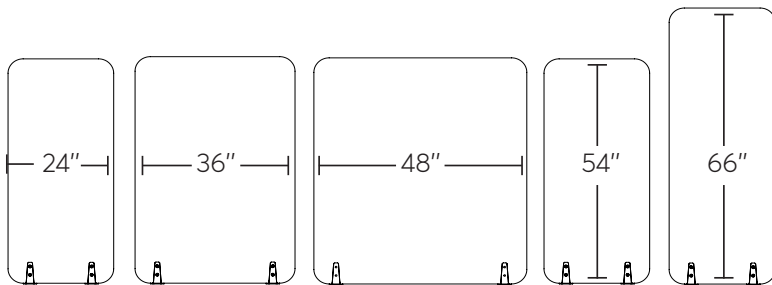

x1

x1

x4

1/4-20 X 17mm

x4

1/4-20 X 25mm

ROUILLARD

GUIDE D'INSTALLATION INSTALLATION GUIDE