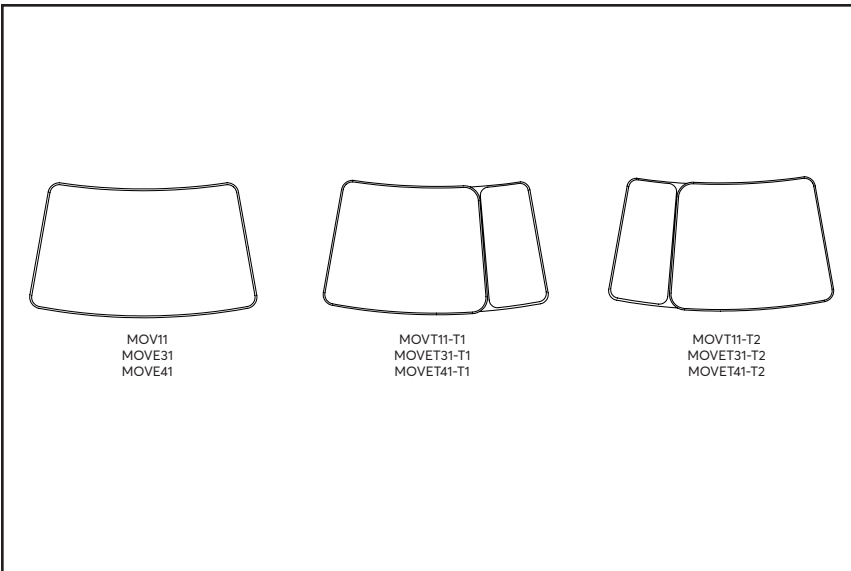

Siège selon le modèle / Various seat