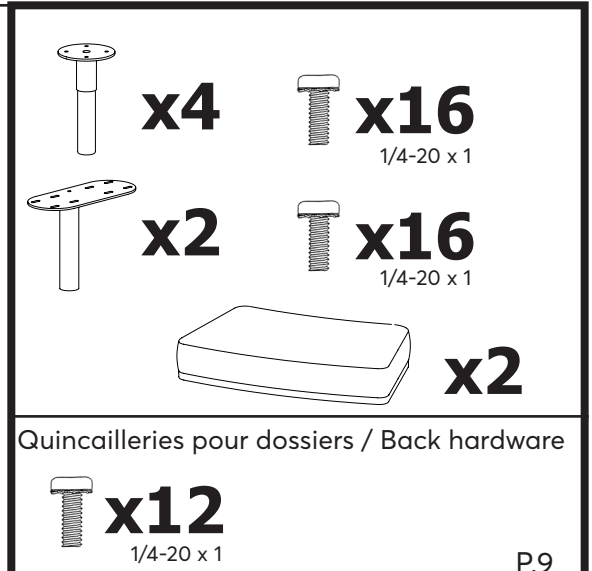

GUIDE D'INSTALLATION INSTALLATION GUIDE

COAST SINUEUX - WAVY

Dossier selon le modèle / Various backrest

Siège selon le modèle / Various seat

Pièces communes / Universal pieces

ROUILLARD

GUIDE D'INSTALLATION INSTALLATION GUIDE