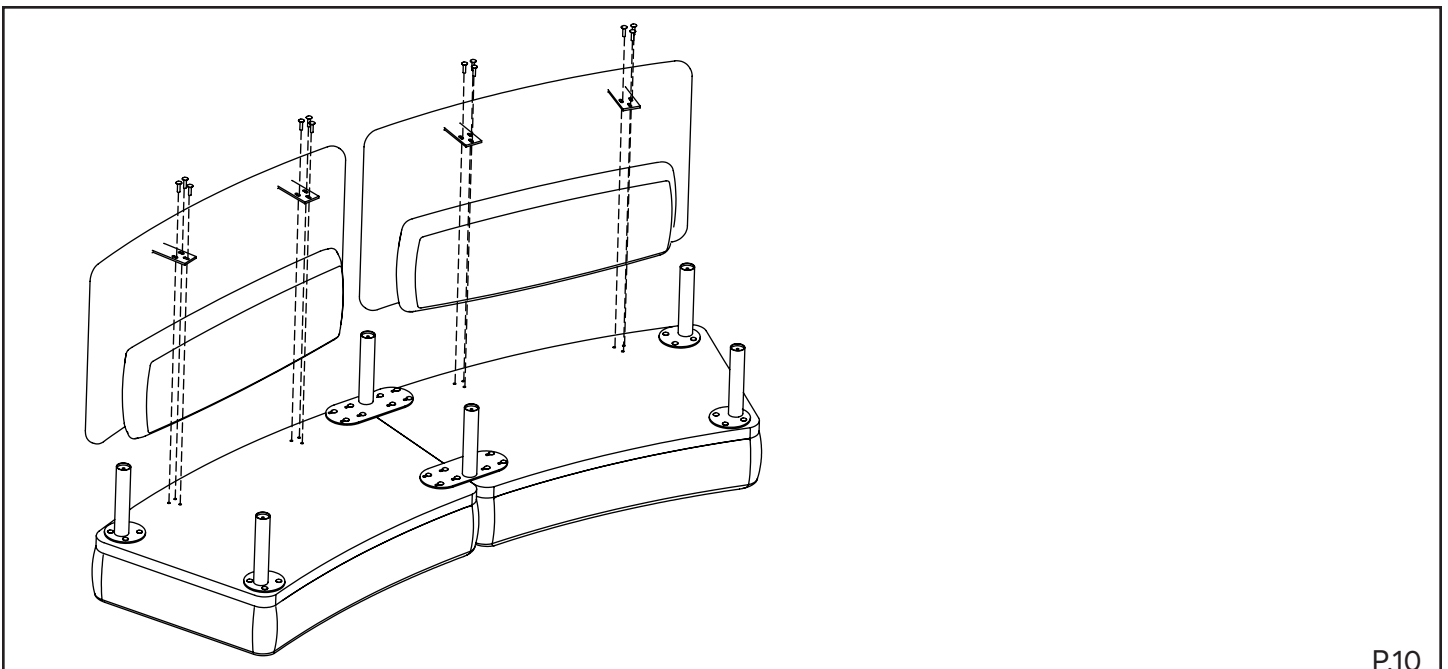

Étape / Step 2