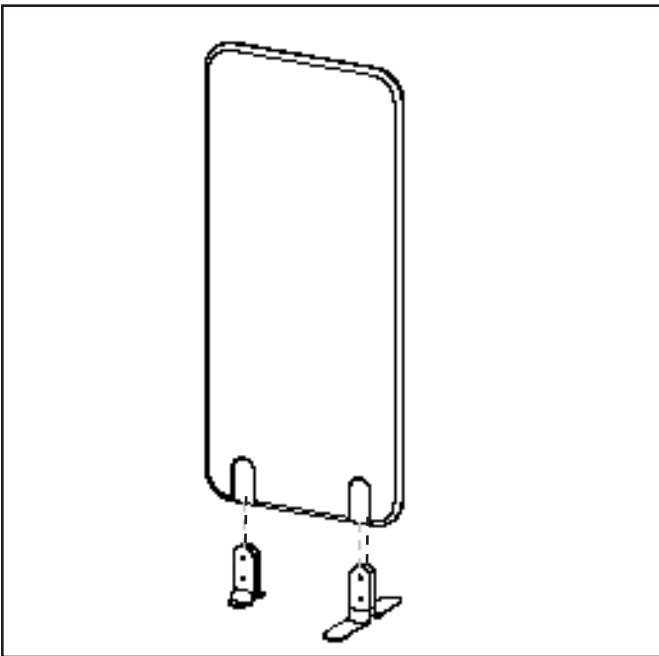

x1

x1

x4

1/4-20 X 17mm

x4

1/4-20 X 25mm

ROUILLARD

GUIDE D'INSTALLATION INSTALLATION GUIDE

ALCÔVE - COAST & WISP

Étape / Step 1

Étape / Step 2

Étape / Step 3

Étape / Step 4

ROUILLARD

GUIDE D'INSTALLATION INSTALLATION GUIDE

TABLETTE - TABLET