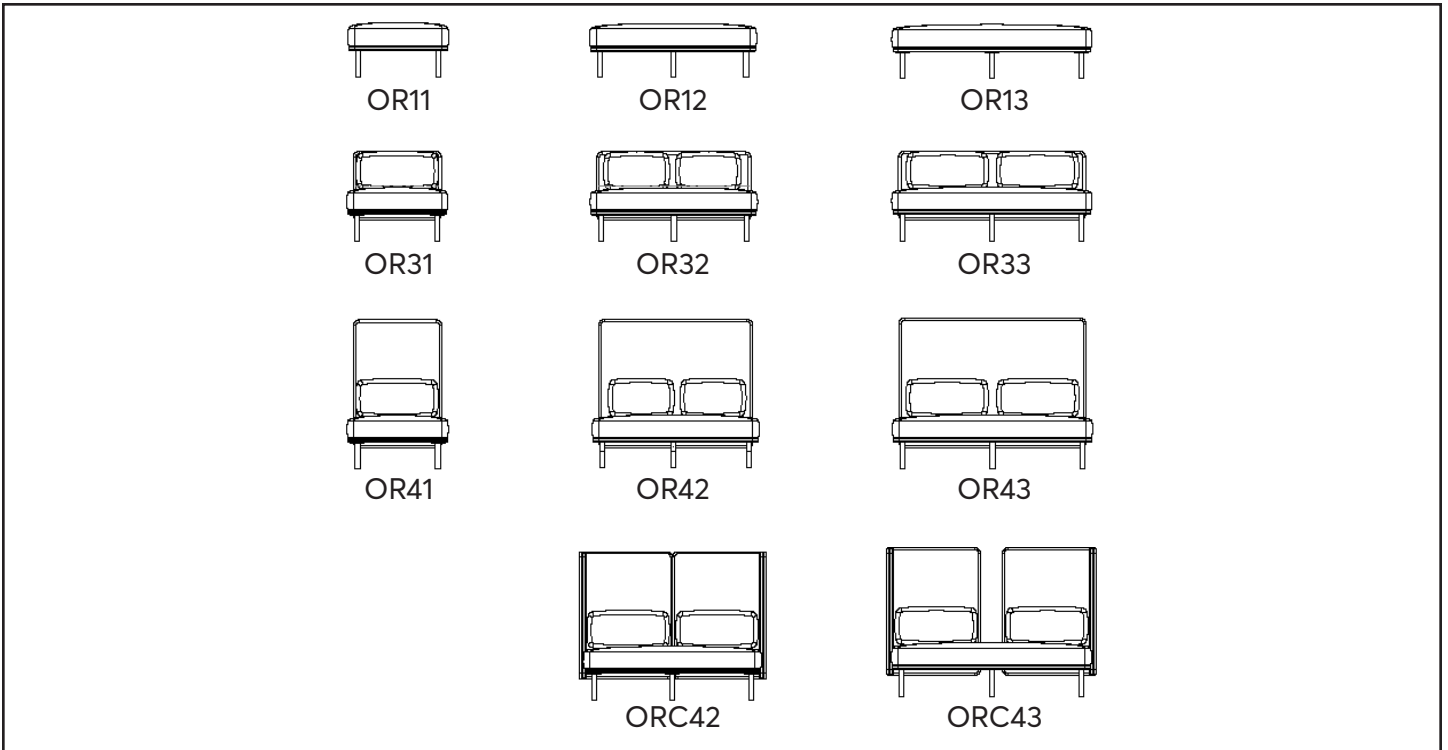

ROUILLARD

GUIDE D'INSTALLATION INSTALLATION GUIDE

COAST LINÉAIRE - LINEAR