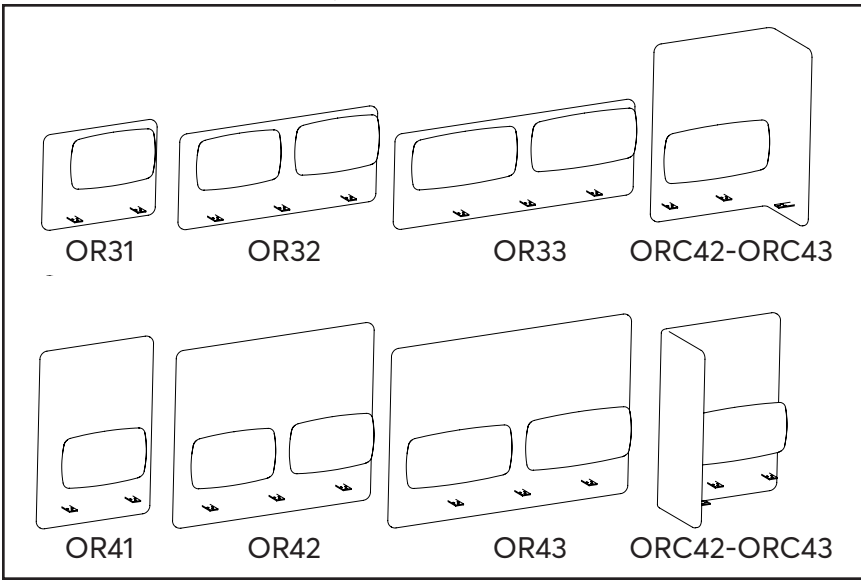

Dossier selon le modèle / Various backrest