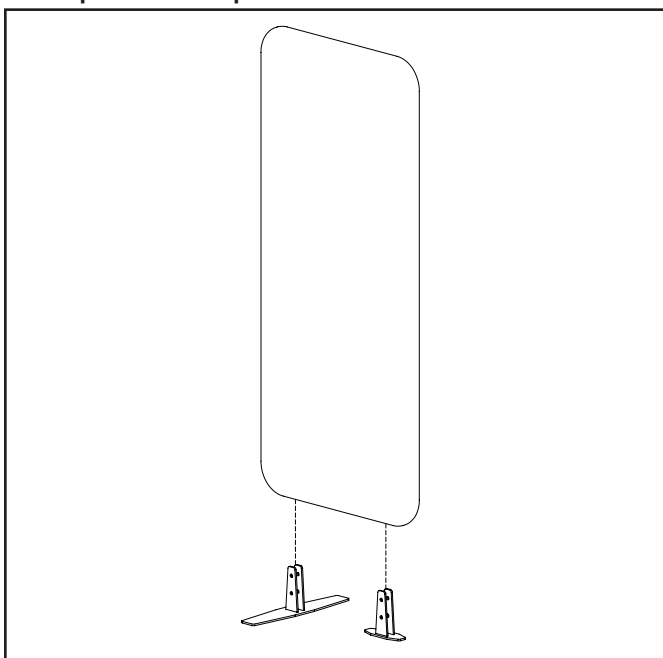

ROUILLARD

GUIDE D'INSTALLATION INSTALLATION GUIDE

ALCÔVE - COAST & WISP

Étape / Step 1