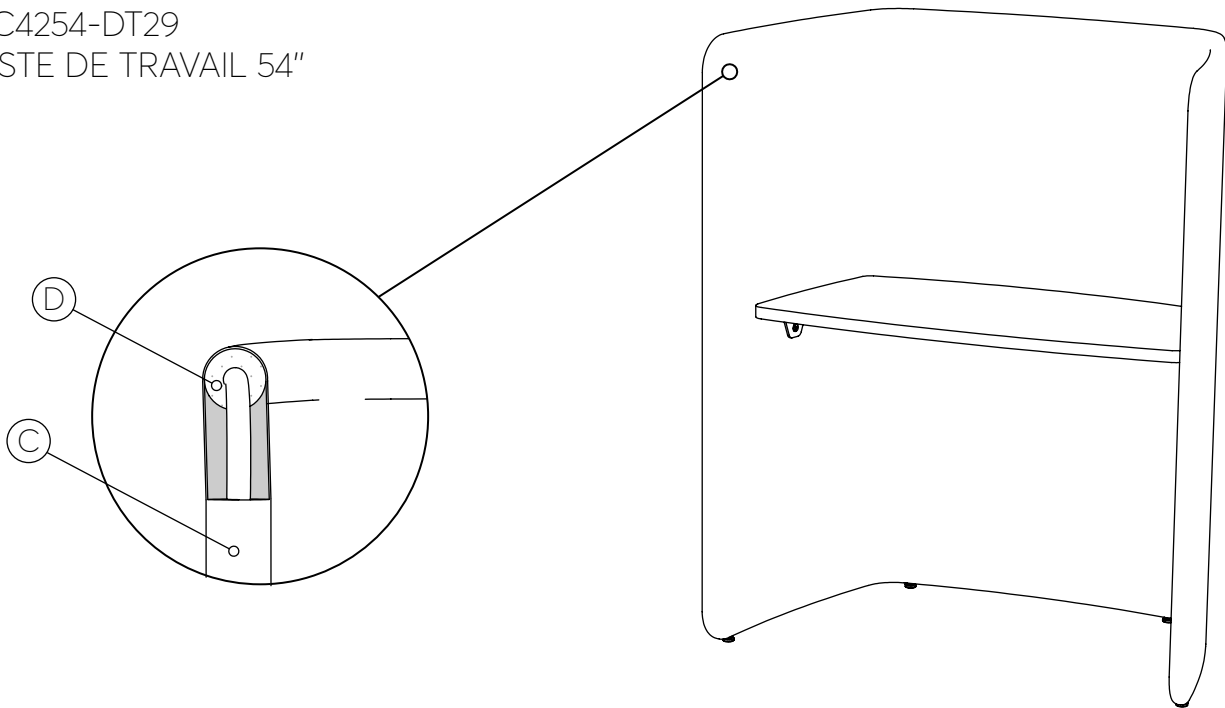

WISP

IWC4254-DT29

POSTE DE TRAVAIL 54"

(A) ACIER 

(B) BOIS

(C) REMBOURRAGE

(D) MOUSSE

(E) PANNEAUX DE PARTICULES LAMINÉS 

(F) PLASTIQUE 

ROUILLARD

363 boul. des Chutes Québec

(Québec) Canada G1E 3G1

418 663-1411 | 1 800 661-1411

www.rouillard.ca

DIVISEUR D'ESPACE

WISP représente cette catégorie pour les raisons suivantes :