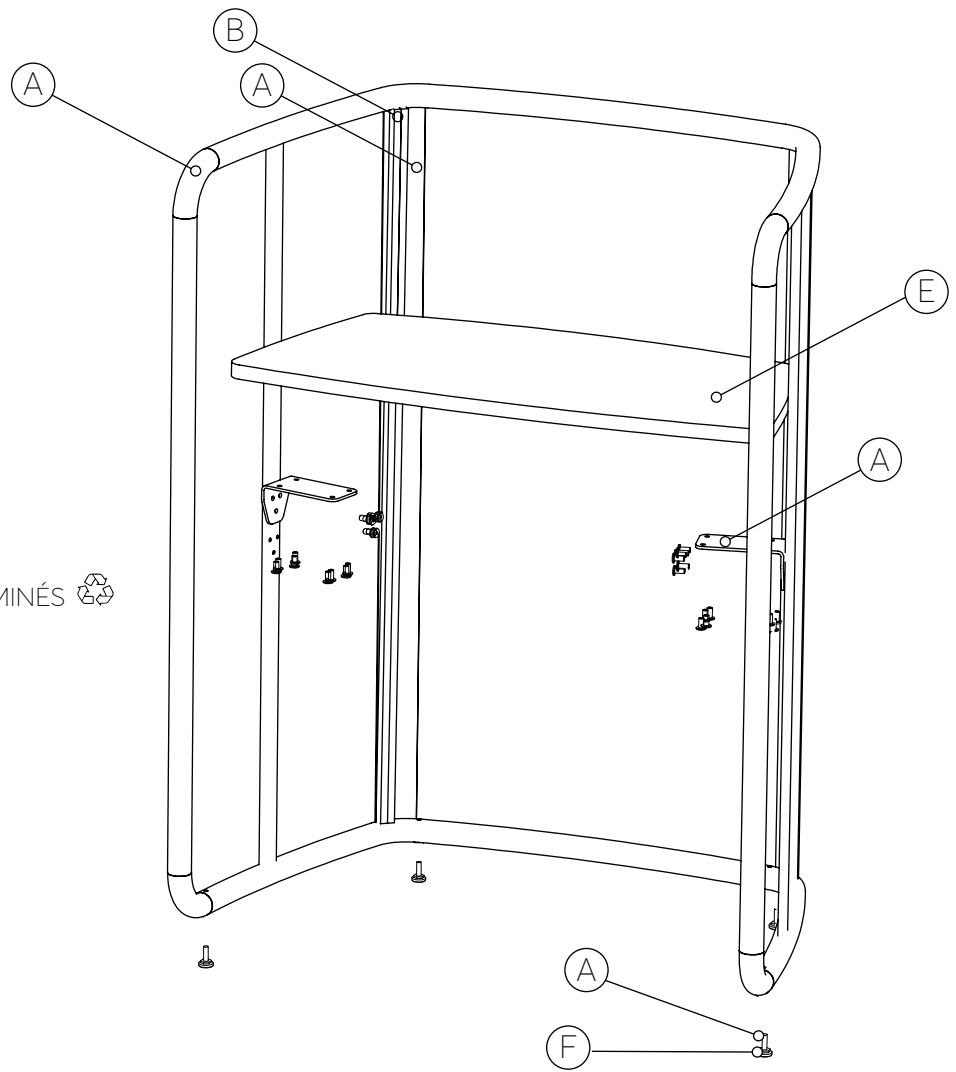

WISP

IWC4254-DT29

POSTE DE TRAVAIL 54"

(A) ACIER 

(B) BOIS

(C) REMBOURRAGE

(D) MOUSSE

(E) PANNEAUX DE PARTICULES LAMINÉS 

(F) PLASTIQUE 

ROUILLARD

363 boul. des Chutes Québec

(Québec) Canada G1E 3G1

418 663-1411 | 1 800 661-1411

www.rouillard.ca

DIVISEUR D'ESPACE

WISP représente cette catégorie pour les raisons suivantes :