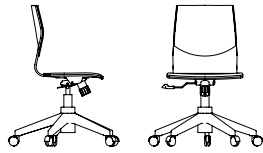

ROUILLARD

2017

Z O A

ZOLE51E - ZOLN52N - ZOZ50E

ZOA

Zoa, cette splendide chaise monocoque en placage de bois, affiche des angles et des courbes extrêmement séduisants. Son profil net et finement sculpté peut être mis en valeur grâce à un piétement de bois légèrement incliné qui lui confère un look plus résidentiel. Discrète, mais élégante, Zoa est parfaite autour des tables bistro et dans le confort des aires de collaboration. Elle est empilable et offerte en format standard ou en version tabouret. On peut choisir parmi un laminé blanc ou différents finis de bois. Une version avec siège et dossier rembourrés est également disponible pour un meilleur support.

ROUILLARD

ZOZ20Z

ZOA

ZO20/21/22
LD 14,25" LS 16,25" HD 17,5"
HS 18" PS 16,25"

ZO40/41/42
LD 14,25" LS 16,25" HD 17,5"
HS 18-22" PS 16,25"

ZO35/36/37
LD 14,25" LS 16,25" HD 17,5"
HS 24" PS 16,25"

ZO25/26/27
LD 14,25" LS 16,25" HD 17,5"
HS 30" PS 16,25"

ZO50/51/52
LD 14,25" LS 16,25" HD 17,5"
HS 18" PS 16,25"

ROUILLARD

ZO55/56/57
LD 14,25" LS 16,25" HD 17,5"
HS 25" PS 16,25"

ZO65/66/67
LD 14,25" LS 16,25" HD 17,5"
HS 30" PS 16,25"

Coquille

Polyester blanc