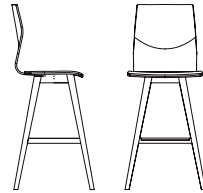

ROUILLARD

2017

Z O A

ZOLE51E - ZOLN52N - ZOZ50E

ZOA

Zoa, cette splendide chaise monocoque en placage de bois, affiche des angles et des courbes extrêmement séduisants. Son profil net et finement sculpté peut être mis en valeur grâce à un piétement de bois légèrement incliné qui lui confère un look plus résidentiel. Discrète, mais élégante, Zoa est parfaite autour des tables bistro et dans le confort des aires de collaboration. Elle est empilable et offerte en format standard ou en version tabouret. On peut choisir parmi un laminé blanc ou différents finis de bois. Une version avec siège et dossier rembourrés est également disponible pour un meilleur support.

ROUILLARD

ZOZ20Z

ZOA

ZO20/21/22
LD 14,25" LS 16,25" HD 17,5"
HS 18" PS 16,25"

ZO40/41/42
LD 14,25" LS 16,25" HD 17,5"
HS 18-22" PS 16,25"

ZO35/36/37
LD 14,25" LS 16,25" HD 17,5"
HS 24" PS 16,25"

ZO25/26/27
LD 14,25" LS 16,25" HD 17,5"
HS 30" PS 16,25"

ZO50/51/52
LD 14,25" LS 16,25" HD 17,5"
HS 18" PS 16,25"

ROUILLARD

ZO55/56/57
LD 14,25" LS 16,25" HD 17,5"
HS 25" PS 16,25"

ZO65/66/67
LD 14,25" LS 16,25" HD 17,5"
HS 30" PS 16,25"

Coquille

Polyester blanc