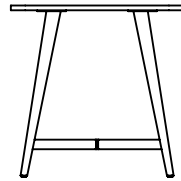

ROUILLARD

2020

ZETTI NALTO

TATUM OMNIS QUE PLIBUS SANTIORE

ZETTI NALTO

Cette collection de tables collaboration est offerte en hauteurs comptoir et bar, vous permettant d'imaginer des espaces dynamiques, particulièrement pour le travail d'équipe. Les piètements angulaires offerts en bois ou métal, combinés à la surface rectangulaire aux coins arrondis permettra de créer une ambiance chaleureuse mariant style et fonction. Zetto Nalto est doté d'un appui-pied, idéal pour créer des espaces de travail collaboratifs conviviaux et confortables. Cette table deviendra rapidement le point de rassemblement pour vos rencontres les plus fructueuses !

ROUILLARD

UNDIT RERUM

ZETTI NALTO

LAME 36-42"
H 36-42" P 30-48" L 36-192"

BOIS 36"
H 36" P 30-48" L 36-192"

ROUILLARD

**TABLE RECTANGULAIRE
COINS ARRONDIS**

TABLE RECTANGULAIRE