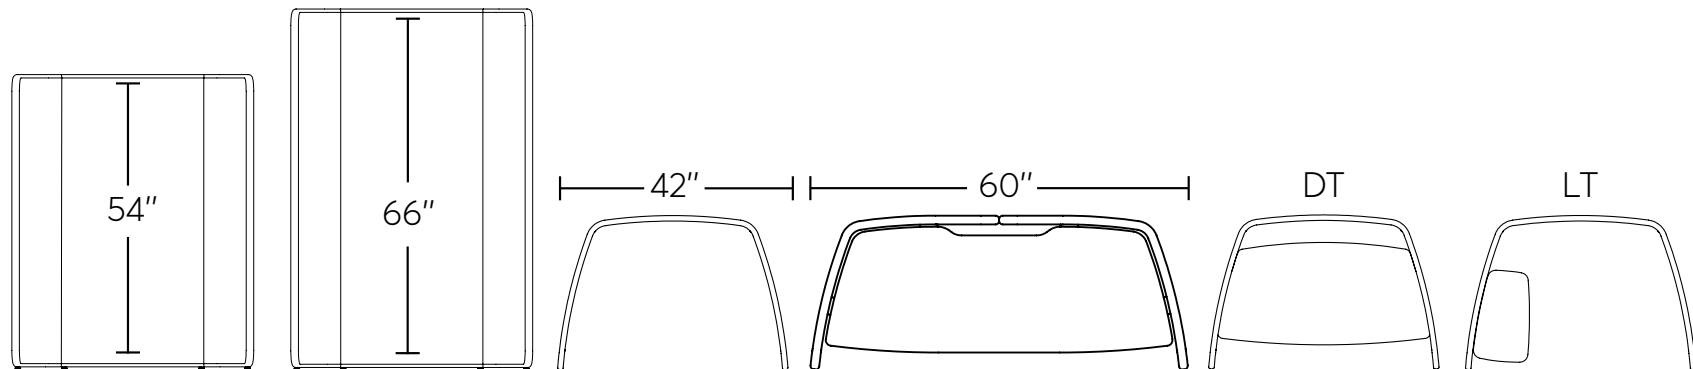

# WISP

IWA, IWL & IWR

ROUILLARD

IWC

\*seulement offert en 54"H\*

# WISP

ROUILLARD

**IWL2454**  
LT 24" PT 15" HT 54"

**IWL3654**  
LT 36" PT 15" HT 54"

**IWA4866**  
LT 48" PT 15" HT 66"

**IWC\*4254**  
LT 42" PT 29" HT 54"

**IWC\*4254-DT**  
**Tablette bureau**  
LT 42" PT 29" HT 54"  
Tablette: L 39" P 18½" H 29"

**IWC\*4254-LT**  
**Tablette portable**  
LT 42" PT 29" HT 54"  
Tablette: L 10" P 16½" H 26"

**IWC\*6054**  
LT 60" PT 26" HT 54"