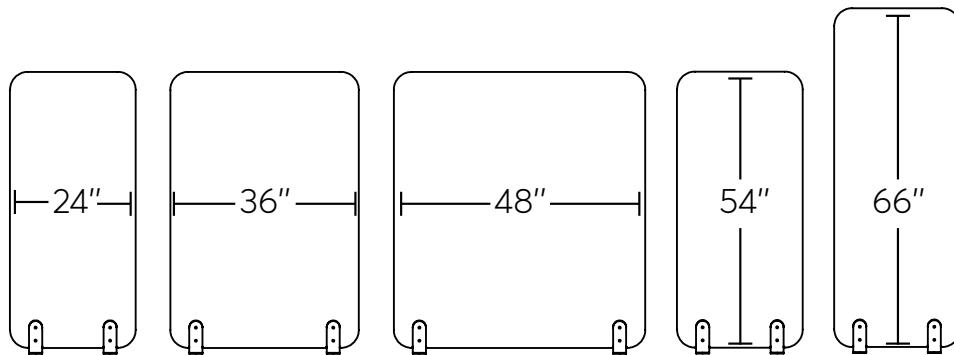

## Plus de choix, plus de possibilités

Personnalisez votre mur Wisp, offert en deux styles de rembourrage, en choisissant parmi notre vaste sélection de tissus et de couleurs, puis déterminez la configuration qui conviendra le mieux à vos besoins: sans tablette, tablettes d'appoints ou surface de travail.

# WISP

IWA, IWL & IWR

ROUILLARD

IWC

\*seulement offert en 54"H\*

# WISP

ROUILLARD

**IWL2454**  
LT 24" PT 15" HT 54"

**IWL3654**  
LT 36" PT 15" HT 54"

**IWA4866**  
LT 48" PT 15" HT 66"

**IWC\*4254**  
LT 42" PT 29" HT 54"

**IWC\*4254-DT**  
**Tablette bureau**  
LT 42" PT 29" HT 54"  
Tablette: L 39" P 18½" H 29"

**IWC\*4254-LT**  
**Tablette portable**  
LT 42" PT 29" HT 54"  
Tablette: L 10" P 16½" H 26"

**IWC\*6054**  
LT 60" PT 26" HT 54"