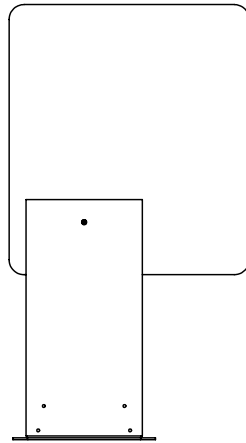

ROUILLARD

Diviseur pour bureau

Disponible en trois largeurs: 35-1/2", 47-1/2" 60". Peut être positionné de deux façons : version écran complet ou version guichet (3/4" d'espace du dessus de la surface).

ROUILLARD

WALY sur poutre

Cet écran séparateur, facile d'installation, permet de protéger les usagers sans compromettre la capacité de votre salle d'attente.

L'écran s'installe directement sur la poutre, permettant ainsi de dégager les allées pour la circulation et de faciliter l'entretien ménager.

WALY

YW6*3624
LT 35-1/2" PT 5" HT 23-1/2"

YW6*4824
LT 47-1/2" PT 5" HT 23-1/2"

YW6*6024
LT 60" PT 8" HT 23-1/2"

Version guichet
LT 36", 48", 60" PT 8" HT 28 1/4"
Espace guichet: 3/4" haut

ROUILLARD

YW6*3258
LT 31-1/2" PT 12" HT 58"

**YW6*3258
Décentré**
LT 31-1/2" PT 12" HT 58"

YW6*4258
LT 42" PT 12" HT 58"

YQ6*2458
LT 23 1/2" PT 1" HT 58"

Finis des bases

Noir

Platinum

Blanc

Finis des acryliques