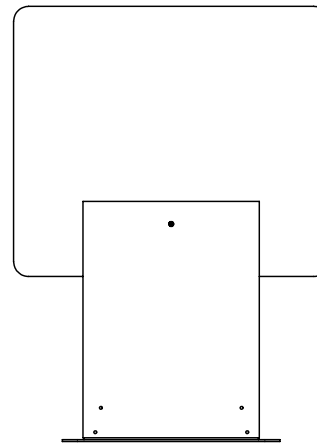

ROUILLARD

Diviseur pour bureau

Disponible en trois largeurs: 35-1/2", 47-1/2" 60". Peut être positionné de deux façons : version écran complet ou version guichet (3/4" d'espace du dessus de la surface).

ROUILLARD

WALY sur poutre

Cet écran séparateur, facile d'installation, permet de protéger les usagers sans compromettre la capacité de votre salle d'attente.

L'écran s'installe directement sur la poutre, permettant ainsi de dégager les allées pour la circulation et de faciliter l'entretien ménager.

WALY

YW6*3624
LT 35-1/2" PT 5" HT 23-1/2"

YW6*4824
LT 47-1/2" PT 5" HT 23-1/2"

YW6*6024
LT 60" PT 8" HT 23-1/2"

Version guichet
LT 36", 48", 60" PT 8" HT 28 1/4"
Espace guichet: 3/4" haut

ROUILLARD

YW6*3258
LT 31-1/2" PT 12" HT 58"

**YW6*3258
Décentré**
LT 31-1/2" PT 12" HT 58"

YW6*4258
LT 42" PT 12" HT 58"

YQ6*2458
LT 23 1/2" PT 1" HT 58"

Finis des bases

Noir

Platinum

Blanc

Finis des acryliques