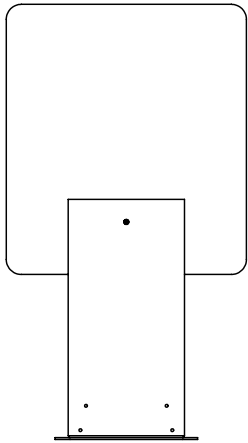

ROUILLARD

Diviseur pour bureau

Disponible en trois largeurs: 35-1/2", 47-1/2" 60". Peut être positionné de deux façons : version écran complet ou version guichet (3/4" d'espace du dessus de la surface).

ROUILLARD

WALY sur poutre

Cet écran séparateur, facile d'installation, permet de protéger les usagers sans compromettre la capacité de votre salle d'attente.

L'écran s'installe directement sur la poutre, permettant ainsi de dégager les allées pour la circulation et de faciliter l'entretien ménager.

WALY

YW6*3624
LT 35-1/2" PT 5" HT 23-1/2"

YW6*4824
LT 47-1/2" PT 5" HT 23-1/2"

YW6*6024
LT 60" PT 8" HT 23-1/2"

Version guichet
LT 36", 48", 60" PT 8" HT 28 1/4"
Espace guichet: 3/4" haut

ROUILLARD

YW6*3258
LT 31-1/2" PT 12" HT 58"

**YW6*3258
Décentré**
LT 31-1/2" PT 12" HT 58"

YW6*4258
LT 42" PT 12" HT 58"

YQ6*2458
LT 23 1/2" PT 1" HT 58"

Finis des bases

Noir

Platinum

Blanc

Finis des acryliques