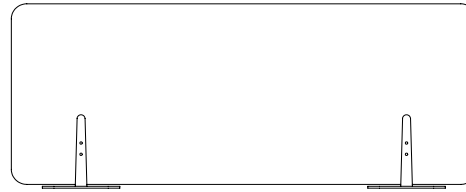

ROUILLARD

Diviseur pour bureau

Disponible en trois largeurs: 35-1/2", 47-1/2" 60". Peut être positionné de deux façons : version écran complet ou version guichet (3/4" d'espace du dessus de la surface).

ROUILLARD

Diviseur auto-portant

Disponible en deux largeurs: 31-1/2" or 42". Peut être positionné de deux façons : centré ou décentré.

ROUILLARD

WALY Clip

La version Waly Clip est une solution efficace afin d'adapter rapidement vos postes de travail. L'équerre de fixation s'installe facilement sur tout type de surface.

ROUILLARD

WALY sur poutre

Cet écran séparateur, facile d'installation, permet de protéger les usagers sans compromettre la capacité de votre salle d'attente.

L'écran s'installe directement sur la poutre, permettant ainsi de dégager les allées pour la circulation et de faciliter l'entretien ménager.

WALY

YW6*3624
LT 35-1/2" PT 5" HT 23-1/2"

YW6*4824
LT 47-1/2" PT 5" HT 23-1/2"

YW6*6024
LT 60" PT 8" HT 23-1/2"

Version guichet
LT 36", 48", 60" PT 8" HT 28 1/4"
Espace guichet: 3/4" haut

ROUILLARD

YW6*3258
LT 31-1/2" PT 12" HT 58"