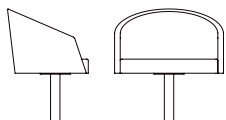

SOLO

HO40
LD 22" LS 22" HD 14"
HS 17,5" PS 18"