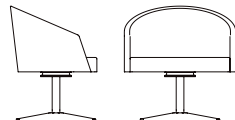

## SOLO

La collection Solo, par sa silhouette et ses courbes vous promet du confort, même de l'autre côté de la pièce. Ce fauteuil gracieux quoique très contemporain possède un je-ne-sais-quoi de résidentiel qui convient parfaitement aux espaces lounge, aux zones de rassemblement et aux bureaux privés. Regroupez deux ou trois fauteuils Solo pour créer un environnement intime. Les accoudoirs sont inclinés pour glisser sous une table, ce qui permet de les utiliser dans les salles de conférence et les cafétérias.

# SOLO

**HO40**  
LD 22" LS 22" HD 14"  
HS 17,5" PS 18"

**HO43**  
LD 22" LS 22" HD 14"  
HS 17,5" PS 18"

**HO44**  
LD 22" LS 22" HD 14"  
HS 17,5" PS 18"

**HO45**  
LD 22" LS 22" HD 14"  
HS 17,5" PS 18"