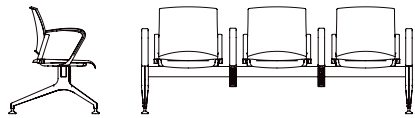

ROUILLARD

QUANTUM

2024

QUANTUM

La collection Quantum est un système modulaire de fauteuils, extrêmement fonctionnel et au style épuré, qui convient parfaitement aux salles d'attente achalandées. La flexibilité de son design permet de varier les assises, les dossiers et les tablettes. La version Spyder est rembourrée, alors que les versions Mia et Dextra sont en plastique robuste, mais possède toutefois elles aussi l'option de siège rembourré. Faciles à nettoyer, les modèles Spyder, Mia et Dextra sont parfaits pour les établissements institutionnels et médicaux. Parmi les options offertes se retrouvent : des ports d'alimentation, des tablettes, des accoudoirs et des niveleurs d'ancrage au sol très épurés. À vrai dire, notre collection Quantum est conçue pour supporter un fort achalandage dans la plus pure élégance.

ROUILLARD

QUANTUM

MIA
QAP43
H 30" P 26" L 74,25"

SPYDER
QSA53
H 38,5" P 26" L 74,25"

DEXTRA
QDP63
H 31" P 24" L 73"

ROUILLARD