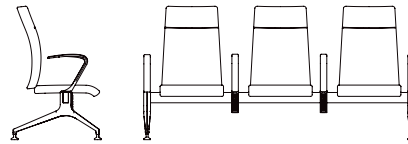

ROUILLARD

QUANTUM

2024

QUANTUM

La collection Quantum est un système modulaire de fauteuils, extrêmement fonctionnel et au style épuré, qui convient parfaitement aux salles d'attente achalandées. La flexibilité de son design permet de varier les assises, les dossiers et les tablettes. La version Spyder est rembourrée, alors que les versions Mia et Dextra sont en plastique robuste, mais possède toutefois elles aussi l'option de siège rembourré. Faciles à nettoyer, les modèles Spyder, Mia et Dextra sont parfaits pour les établissements institutionnels et médicaux. Parmi les options offertes se retrouvent : des ports d'alimentation, des tablettes, des accoudoirs et des niveleurs d'ancrage au sol très épurés. À vrai dire, notre collection Quantum est conçue pour supporter un fort achalandage dans la plus pure élégance.

ROUILLARD

QUANTUM

MIA
QAP43
H 30" P 26" L 74,25"

SPYDER
QSA53
H 38,5" P 26" L 74,25"

DEXTRA
QDP63
H 31" P 24" L 73"

ROUILLARD