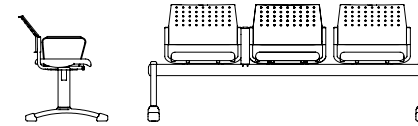

ROUILLARD

QUANTUM

2024

QUANTUM

La collection Quantum est un système modulaire de fauteuils, extrêmement fonctionnel et au style épuré, qui convient parfaitement aux salles d'attente achalandées. La flexibilité de son design permet de varier les assises, les dossiers et les tablettes. La version Spyder est rembourrée, alors que les versions Mia et Dextra sont en plastique robuste, mais possède toutefois elles aussi l'option de siège rembourré. Faciles à nettoyer, les modèles Spyder, Mia et Dextra sont parfaits pour les établissements institutionnels et médicaux. Parmi les options offertes se retrouvent : des ports d'alimentation, des tablettes, des accoudoirs et des niveleurs d'ancrage au sol très épurés. À vrai dire, notre collection Quantum est conçue pour supporter un fort achalandage dans la plus pure élégance.

ROUILLARD

QUANTUM

MIA
QAP43
H 30" P 26" L 74,25"

SPYDER
QSA53
H 38,5" P 26" L 74,25"

DEXTRA
QDP63
H 31" P 24" L 73"

ROUILLARD