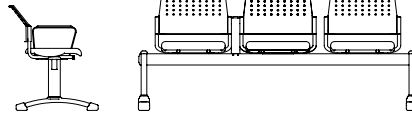

ROUILLARD

QUANTUM

2024

QUANTUM

La collection Quantum est un système modulaire de fauteuils, extrêmement fonctionnel et au style épuré, qui convient parfaitement aux salles d'attente achalandées. La flexibilité de son design permet de varier les assises, les dossiers et les tablettes. La version Spyder est rembourrée, alors que les versions Mia et Dextra sont en plastique robuste, mais possède toutefois elles aussi l'option de siège rembourré. Faciles à nettoyer, les modèles Spyder, Mia et Dextra sont parfaits pour les établissements institutionnels et médicaux. Parmi les options offertes se retrouvent : des ports d'alimentation, des tablettes, des accoudoirs et des niveleurs d'ancrage au sol très épurés. À vrai dire, notre collection Quantum est conçue pour supporter un fort achalandage dans la plus pure élégance.

ROUILLARD

QUANTUM

MIA
QAP43
H 30" P 26" L 74,25"

DEXTRA
QDP63
H 31" P 24" L 73"

ROUILLARD