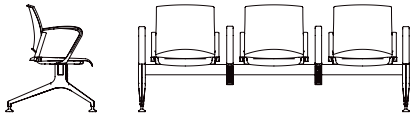

ROUILLARD

QUANTUM

2024

QUANTUM

La collection Quantum est un système modulaire de fauteuils, extrêmement fonctionnel et au style épuré, qui convient parfaitement aux salles d'attente achalandées. La flexibilité de son design permet de varier les assises, les dossiers et les tablettes. La version Spyder est rembourrée, alors que les versions Mia et Dextra sont en plastique robuste, mais possède toutefois elles aussi l'option de siège rembourré. Faciles à nettoyer, les modèles Spyder, Mia et Dextra sont parfaits pour les établissements institutionnels et médicaux. Parmi les options offertes se retrouvent : des ports d'alimentation, des tablettes, des accoudoirs et des niveleurs d'ancrage au sol très épurés. À vrai dire, notre collection Quantum est conçue pour supporter un fort achalandage dans la plus pure élégance.

ROUILLARD

QUANTUM

MIA
QAP43
H 30" P 26" L 74,25"

DEXTRA
QDP63
H 31" P 24" L 73"

ROUILLARD