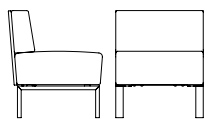

POD

PO33P

POD

La collection Pod présente un design astucieux et polyvalent, idéal pour les espaces lounge et les aires de rassemblement. En fait, Pod est le système le plus modulaire d'Agora; les options sont donc nombreuses. Profitez de la solidité et de la robustesse Pod pour créer des fauteuils et des sofas avec accoudoirs pour les zones d'accueil ou pour les bureaux privés. Dans les espaces lounge, composez des banquettes sans dossier ou en utilisant des dossiers de différentes hauteurs. Regroupez les éléments et utilisez la plus haute paroi de division pour former une enceinte. Ajoutez des ports d'alimentation aux tables consoles afin d'accueillir les outils les plus essentiels d'une rencontre: le portable et le café.

ROUILLARD

PO42P

POD

PO11P
H 17,5" P 24" L 24"

PO12P
H 17,5" P 24" L 48"

PO13P
H 17,5" P 24" L 72"

ROUILLARD

PO21P
H 29" P 27" L 24"

PO22P
H 29" P 27" L 48"

PO21PF
H 29" P 27" L 24"

PO32P
H 32" P 27" L 48"

PO42P
H 42" P 27" L 48"

PO52P
H 51" P 27" L 48"