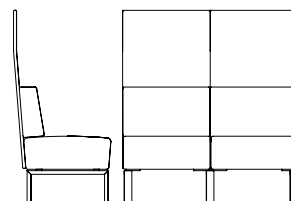

POD

PO33P

POD

La collection Pod présente un design astucieux et polyvalent, idéal pour les espaces lounge et les aires de rassemblement. En fait, Pod est le système le plus modulaire d'Agora; les options sont donc nombreuses. Profitez de la solidité et de la robustesse Pod pour créer des fauteuils et des sofas avec accoudoirs pour les zones d'accueil ou pour les bureaux privés. Dans les espaces lounge, composez des banquettes sans dossier ou en utilisant des dossiers de différentes hauteurs. Regroupez les éléments et utilisez la plus haute paroi de division pour former une enceinte. Ajoutez des ports d'alimentation aux tables consoles afin d'accueillir les outils les plus essentiels d'une rencontre: le portable et le café.

ROUILLARD

PO42P

POD

PO11P
H 17,5" P 24" L 24"

PO12P
H 17,5" P 24" L 48"

PO13P
H 17,5" P 24" L 72"

ROUILLARD

PO21P
H 29" P 27" L 24"

PO22P
H 29" P 27" L 48"

PO21PF
H 29" P 27" L 24"

PO32P
H 32" P 27" L 48"

PO42P
H 42" P 27" L 48"

PO52P
H 51" P 27" L 48"