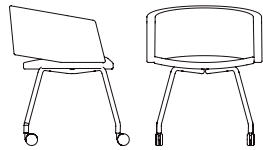

## MINI

La collection Mini présente une chaise intrigante au design aéré. La courbure du dossier semble flotter au-dessus du siège. Bien que la collection Mini puisse sembler étroite, sa petite envergure et sa solidité offre un confort optimal et une aire de zone d'assises spacieuse adaptées à un bar, un café et une zone lounge. Sa forme ouverte est facile à nettoyer, ce qui est parfait pour les contextes hospitaliers. Notre collection Mini est utile, fiable et vient dans plusieurs hauteurs et options de bases. Pour une solution puissante et forte, notre collection Mini est ce qu'il vous faut!

# MINI

ROUILLARD

**HM70**  
LD 19" LS 19" HD 11"  
HS 17,5" PS 18"

**HM71**  
LD 19" LS 19" HD 11"  
HS 17,5" PS 18"

**HM44**  
LD 19" LS 19" HD 11"  
HS 17,5" PS 18"

**HM64**  
LD 19" LS 19" HD 11"  
HS 24" PS 18"