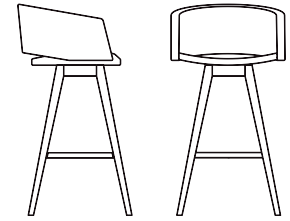

## MINI

La collection Mini présente une chaise intrigante au design aéré. La courbure du dossier semble flotter au-dessus du siège. Bien que la collection Mini puisse sembler étroite, sa petite envergure et sa solidité offre un confort optimal et une aire de zone d'assises spacieuse adaptées à un bar, un café et une zone lounge. Sa forme ouverte est facile à nettoyer, ce qui est parfait pour les contextes hospitaliers. Notre collection Mini est utile, fiable et vient dans plusieurs hauteurs et options de bases. Pour une solution puissante et forte, notre collection Mini est ce qu'il vous faut!

# MINI

ROUILLARD

**HM70**  
LD 19" LS 19" HD 11"  
HS 17,5" PS 18"

**HM71**  
LD 19" LS 19" HD 11"  
HS 17,5" PS 18"

**HM44**  
LD 19" LS 19" HD 11"  
HS 17,5" PS 18"

**HM64**  
LD 19" LS 19" HD 11"  
HS 24" PS 18"

**HM65**  
LD 19" LS 19" HD 11"  
HS 30" PS 18"

**HM84**  
LD 19" LS 19" HD 11"  
HS 24" PS 18"

**HM85**  
LD 19" LS 19" HD 11"  
HS 30" PS 18"

**HW64**  
LS 18" HS 24,5" PS 18"

**HW65**  
LS 18" HS 30" PS 18"