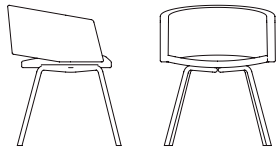

MINI

ROUILLARD

HM70
LD 19" LS 19" HD 11"
HS 17,5" PS 18"