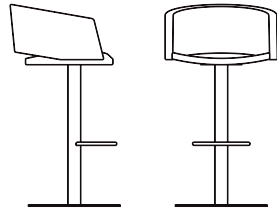

## MINI

La collection Mini présente une chaise intrigante au design aéré. La courbure du dossier semble flotter au-dessus du siège. Bien que la collection Mini puisse sembler étroite, sa petite envergure et sa solidité offre un confort optimal et une aire de zone d'assises spacieuse adaptées à un bar, un café et une zone lounge. Sa forme ouverte est facile à nettoyer, ce qui est parfait pour les contextes hospitaliers. Notre collection Mini est utile, fiable et vient dans plusieurs hauteurs et options de bases. Pour une solution puissante et forte, notre collection Mini est ce qu'il vous faut!

# MINI

ROUILLARD

**HM70**  
LD 19" LS 19" HD 11"  
HS 17,5" PS 18"

**HM71**  
LD 19" LS 19" HD 11"  
HS 17,5" PS 18"

**HM44**  
LD 19" LS 19" HD 11"  
HS 17,5" PS 18"

**HM64**  
LD 19" LS 19" HD 11"  
HS 24" PS 18"

**HM65**  
LD 19" LS 19" HD 11"  
HS 30" PS 18"

**HM84**  
LD 19" LS 19" HD 11"  
HS 24" PS 18"

**HM85**  
LD 19" LS 19" HD 11"  
HS 30" PS 18"

**HW64**  
LS 18" HS 24,5" PS 18"

**HW65**  
LS 18" HS 30" PS 18"