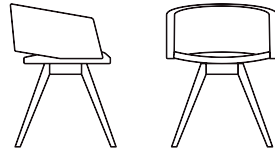

## MINI

La collection Mini présente une chaise intrigante au design aéré. La courbure du dossier semble flotter au-dessus du siège. Bien que la collection Mini puisse sembler étroite, sa petite envergure et sa solidité offre un confort optimal et une aire de zone d'assises spacieuse adaptées à un bar, un café et une zone lounge. Sa forme ouverte est facile à nettoyer, ce qui est parfait pour les contextes hospitaliers. Notre collection Mini est utile, fiable et vient dans plusieurs hauteurs et options de bases. Pour une solution puissante et forte, notre collection Mini est ce qu'il vous faut!

# MINI

ROUILLARD

**HM70**  
LD 19" LS 19" HD 11"  
HS 17,5" PS 18"

**HM71**  
LD 19" LS 19" HD 11"  
HS 17,5" PS 18"

**HM44**  
LD 19" LS 19" HD 11"  
HS 17,5" PS 18"

**HM64**  
LD 19" LS 19" HD 11"  
HS 24" PS 18"

**HM65**  
LD 19" LS 19" HD 11"  
HS 30" PS 18"

**HM84**  
LD 19" LS 19" HD 11"  
HS 24" PS 18"

**HM85**  
LD 19" LS 19" HD 11"  
HS 30" PS 18"

**HW64**  
LS 18" HS 24,5" PS 18"

**HW65**  
LS 18" HS 30" PS 18"