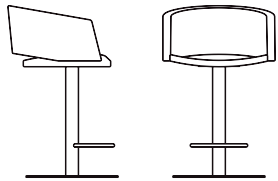

## MINI

La collection Mini présente une chaise intrigante au design aéré. La courbure du dossier semble flotter au-dessus du siège. Bien que la collection Mini puisse sembler étroite, sa petite envergure et sa solidité offre un confort optimal et une aire de zone d'assises spacieuse adaptées à un bar, un café et une zone lounge. Sa forme ouverte est facile à nettoyer, ce qui est parfait pour les contextes hospitaliers. Notre collection Mini est utile, fiable et vient dans plusieurs hauteurs et options de bases. Pour une solution puissante et forte, notre collection Mini est ce qu'il vous faut!

# MINI

ROUILLARD

**HM70**  
LD 19" LS 19" HD 11"  
HS 17,5" PS 18"

**HM71**  
LD 19" LS 19" HD 11"  
HS 17,5" PS 18"

**HM44**  
LD 19" LS 19" HD 11"  
HS 17,5" PS 18"

**HM64**  
LD 19" LS 19" HD 11"  
HS 24" PS 18"

**HM65**  
LD 19" LS 19" HD 11"  
HS 30" PS 18"

**HM84**  
LD 19" LS 19" HD 11"  
HS 24" PS 18"

**HM85**  
LD 19" LS 19" HD 11"  
HS 30" PS 18"

**HW64**  
LS 18" HS 24,5" PS 18"

**HW65**  
LS 18" HS 30" PS 18"