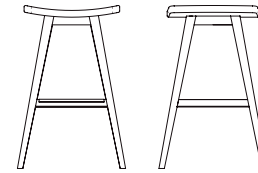

## MINI

La collection Mini présente une chaise intrigante au design aéré. La courbure du dossier semble flotter au-dessus du siège. Bien que la collection Mini puisse sembler étroite, sa petite envergure et sa solidité offre un confort optimal et une aire de zone d'assises spacieuse adaptées à un bar, un café et une zone lounge. Sa forme ouverte est facile à nettoyer, ce qui est parfait pour les contextes hospitaliers. Notre collection Mini est utile, fiable et vient dans plusieurs hauteurs et options de bases. Pour une solution puissante et forte, notre collection Mini est ce qu'il vous faut!

**HM65**  
LD 19" LS 19" HD 11"  
HS 30" PS 18"

**HM84**  
LD 19" LS 19" HD 11"  
HS 24" PS 18"

**HM85**  
LD 19" LS 19" HD 11"  
HS 30" PS 18"

**HW64**  
LS 18" HS 24,5" PS 18"

**HW65**  
LS 18" HS 30" PS 18"