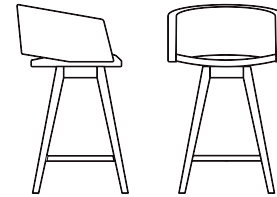

## MINI

La collection Mini présente une chaise intrigante au design aéré. La courbure du dossier semble flotter au-dessus du siège. Bien que la collection Mini puisse sembler étroite, sa petite envergure et sa solidité offre un confort optimal et une aire de zone d'assises spacieuse adaptées à un bar, un café et une zone lounge. Sa forme ouverte est facile à nettoyer, ce qui est parfait pour les contextes hospitaliers. Notre collection Mini est utile, fiable et vient dans plusieurs hauteurs et options de bases. Pour une solution puissante et forte, notre collection Mini est ce qu'il vous faut!

# MINI

ROUILLARD

**HM70**  
LD 19" LS 19" HD 11"  
HS 17,5" PS 18"

**HM71**  
LD 19" LS 19" HD 11"  
HS 17,5" PS 18"

**HM44**  
LD 19" LS 19" HD 11"  
HS 17,5" PS 18"

**HM64**  
LD 19" LS 19" HD 11"  
HS 24" PS 18"

**HM65**  
LD 19" LS 19" HD 11"  
HS 30" PS 18"

**HM84**  
LD 19" LS 19" HD 11"  
HS 24" PS 18"

**HM85**  
LD 19" LS 19" HD 11"  
HS 30" PS 18"

**HW64**  
LS 18" HS 24,5" PS 18"

**HW65**  
LS 18" HS 30" PS 18"