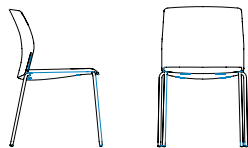

## LIBRA

LIBRA incarne l'élégance fonctionnelle avec des coquilles en plastique aux teintes tendance — blanc, noir et sable, parfaitement assorties aux différentes bases qui partagent les mêmes couleurs. Minimaliste, épurée et facile à nettoyer, cette chaise empilable au dossier légèrement incurvé allie délicatesse et professionnalisme, épousant harmonieusement la forme du dos. Offert avec diverses bases et en deux hauteurs de tabourets, elle s'adapte à tous les espaces, des salles de classe aux cafétérias. Choisissez l'option rembourrée pour une touche chic, parfaite pour les salles de conférence. LIBRA repousse les limites du design fonctionnel, marquant l'union parfaite entre esthétique et praticité.

# LIBRA

**LE72 / LE76 / LP72 / LP76**  
LD 18" LS 18" HD 15.75"  
HS 18" PS 18.5"

**LE20 / LE30 / LP20 / LP30**  
LD 18" LS 18" HD 15.75"  
HS 18" PS 18.5"

**LE43 / LE46 / LP43 / LP46**  
LD 18" LS 18" HD 15.75"  
HS 18" PS 18.5"