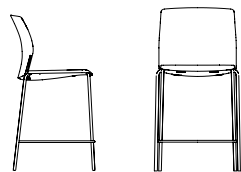

## LIBRA

LIBRA incarne l'élégance fonctionnelle avec des coquilles en plastique aux teintes tendance — blanc, noir et sable, parfaitement assorties aux différentes bases qui partagent les mêmes couleurs. Minimaliste, épurée et facile à nettoyer, cette chaise empilable au dossier légèrement incurvé allie délicatesse et professionnalisme, épousant harmonieusement la forme du dos. Offert avec diverses bases et en deux hauteurs de tabourets, elle s'adapte à tous les espaces, des salles de classe aux cafétérias. Choisissez l'option rembourrée pour une touche chic, parfaite pour les salles de conférence. LIBRA repousse les limites du design fonctionnel, marquant l'union parfaite entre esthétique et praticité.

# LIBRA

**LE72 / LE76 / LP72 / LP76**  
LD 18" LS 18" HD 15.75"  
HS 18" PS 18.5"

**LE20 / LE30 / LP20 / LP30**  
LD 18" LS 18" HD 15.75"  
HS 18" PS 18.5"

**LE43 / LE46 / LP43 / LP46**  
LD 18" LS 18" HD 15.75"  
HS 18" PS 18.5"

**LE40 / LE42 / LP40 / L42**  
LD 18" LS 18" HD 15.75"  
HS 18-23" PS 18.5"

**LE80 / LE82 / LP80 / LP82**  
LD 18" LS 18" HD 15.75"  
HS 23 1/2 - 33 1/2" PS 18.5"

**LE24 / LP24**  
LD 18" LS 18" HD 15.75"  
HS 26" PS 18.5"

**LE25 / LP25**  
LD 18" LS 18" HD 15.75"  
HS 30" PS 18.5"

ROUILLARD