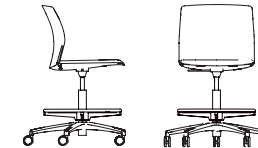

## LIBRA

LIBRA incarne l'élégance fonctionnelle avec des coquilles en plastique aux teintes tendance — blanc, noir et sable, parfaitement assorties aux différentes bases qui partagent les mêmes couleurs. Minimaliste, épurée et facile à nettoyer, cette chaise empilable au dossier légèrement incurvé allie délicatesse et professionnalisme, épousant harmonieusement la forme du dos. Offert avec diverses bases et en deux hauteurs de tabourets, elle s'adapte à tous les espaces, des salles de classe aux cafétérias. Choisissez l'option rembourrée pour une touche chic, parfaite pour les salles de conférence. LIBRA repousse les limites du design fonctionnel, marquant l'union parfaite entre esthétique et praticité.

# LIBRA

**LE72 / LE76 / LP72 / LP76**  
LD 18" LS 18" HD 15.75"  
HS 18" PS 18.5"

**LE20 / LE30 / LP20 / LP30**  
LD 18" LS 18" HD 15.75"  
HS 18" PS 18.5"

**LE43 / LE46 / LP43 / LP46**  
LD 18" LS 18" HD 15.75"  
HS 18" PS 18.5"

**LE40 / LE42 / LP40 / L42**  
LD 18" LS 18" HD 15.75"  
HS 18-23" PS 18.5"

**LE80 / LE82 / LP80 / LP82**  
LD 18" LS 18" HD 15.75"  
HS 23 1/2 - 33 1/2" PS 18.5"

**LE24 / LP24**  
LD 18" LS 18" HD 15.75"  
HS 26" PS 18.5"