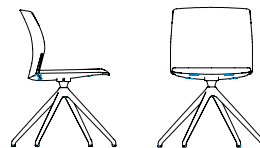

## LIBRA

LIBRA incarne l'élégance fonctionnelle avec des coquilles en plastique aux teintes tendance — blanc, noir et sable, parfaitement assorties aux différentes bases qui partagent les mêmes couleurs. Minimaliste, épurée et facile à nettoyer, cette chaise empilable au dossier légèrement incurvé allie délicatesse et professionnalisme, épousant harmonieusement la forme du dos. Offert avec diverses bases et en deux hauteurs de tabourets, elle s'adapte à tous les espaces, des salles de classe aux cafétérias. Choisissez l'option rembourrée pour une touche chic, parfaite pour les salles de conférence. LIBRA repousse les limites du design fonctionnel, marquant l'union parfaite entre esthétique et praticité.

# LIBRA

**LE72 / LE76 / LP72 / LP76**  
LD 18" LS 18" HD 15.75"  
HS 18" PS 18.5"

**LE20 / LE30 / LP20 / LP30**  
LD 18" LS 18" HD 15.75"  
HS 18" PS 18.5"

**LE43 / LE46 / LP43 / LP46**  
LD 18" LS 18" HD 15.75"  
HS 18" PS 18.5"

**LE40 / LE42 / LP40 / L42**  
LD 18" LS 18" HD 15.75"  
HS 18-23" PS 18.5"

**LE80 / LE82 / LP80 / LP82**  
LD 18" LS 18" HD 15.75"  
HS 23 1/2 - 33 1/2" PS 18.5"

**LE24 / LP24**  
LD 18" LS 18" HD 15.75"  
HS 26" PS 18.5"