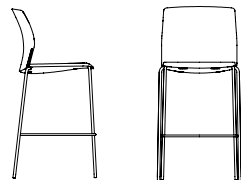

## LIBRA

LIBRA incarne l'élégance fonctionnelle avec des coquilles en plastique aux teintes tendance — blanc, noir et sable, parfaitement assorties aux différentes bases qui partagent les mêmes couleurs. Minimaliste, épurée et facile à nettoyer, cette chaise empilable au dossier légèrement incurvé allie délicatesse et professionnalisme, épousant harmonieusement la forme du dos. Offert avec diverses bases et en deux hauteurs de tabourets, elle s'adapte à tous les espaces, des salles de classe aux cafétérias. Choisissez l'option rembourrée pour une touche chic, parfaite pour les salles de conférence. LIBRA repousse les limites du design fonctionnel, marquant l'union parfaite entre esthétique et praticité.

# LIBRA

**LE72 / LE76 / LP72 / LP76**  
LD 18" LS 18" HD 15.75"  
HS 18" PS 18.5"

**LE20 / LE30 / LP20 / LP30**  
LD 18" LS 18" HD 15.75"  
HS 18" PS 18.5"

**LE43 / LE46 / LP43 / LP46**  
LD 18" LS 18" HD 15.75"  
HS 18" PS 18.5"

**LE40 / LE42 / LP40 / L42**  
LD 18" LS 18" HD 15.75"  
HS 18-23" PS 18.5"

**LE80 / LE82 / LP80 / LP82**  
LD 18" LS 18" HD 15.75"  
HS 23 1/2 - 33 1/2" PS 18.5"

**LE24 / LP24**  
LD 18" LS 18" HD 15.75"  
HS 26" PS 18.5"

**LE25 / LP25**  
LD 18" LS 18" HD 15.75"  
HS 30" PS 18.5"

ROUILLARD