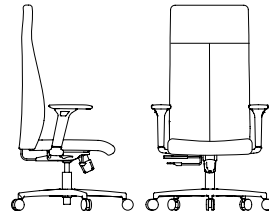

## LEAD X

Élégamment conçu avec son dossier ergonomique incurvé, ce fauteuil haut de gamme offre un confort et un soutien exceptionnels, tout en s'adaptant harmonieusement à différents styles d'aménagement. Raffinée jusque dans ses moindres détails, la collection Lead X peut être utilisée comme fauteuils de bureau, de salle de conférence ou encore à titre de fauteuils de direction. Personnalisez votre Lead X pour un ajustement parfait. La plupart des composantes sont offertes en différentes options de grandeur et de fonctionnement. Les mécanismes de soutien lombaire et d'inclinaison s'ajustent parfaitement à tous les types de morphologies.

# LEAD X

**SF / SL50**  
LD 18" LS 18,5" HD 19,5-22"  
HS 17-20,5" PS 17,5"

**SF / SL90**  
LD 18" LS 18,5" HD 23,5-26"  
HS 17-20,5" PS 17,5"

**SL92**  
LD 18" LS 18,5" HD 28,5-31"  
HS 17-20,5" PS 17,5"

**SF / SL80**  
LD 18" LS 18,5" HD 16,5"  
HS 23-33" PS 17,5"

ROUILLARD