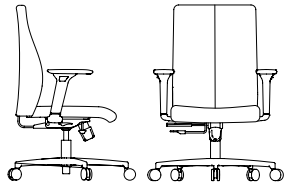

## LEAD X

Élégamment conçu avec son dossier ergonomique incurvé, ce fauteuil haut de gamme offre un confort et un soutien exceptionnels, tout en s'adaptant harmonieusement à différents styles d'aménagement. Raffinée jusque dans ses moindres détails, la collection Lead X peut être utilisée comme fauteuils de bureau, de salle de conférence ou encore à titre de fauteuils de direction. Personnalisez votre Lead X pour un ajustement parfait. La plupart des composantes sont offertes en différentes options de grandeur et de fonctionnement. Les mécanismes de soutien lombaire et d'inclinaison s'ajustent parfaitement à tous les types de morphologies.

# LEAD X

**SF / SL50**  
LD 18" LS 18,5" HD 19,5-22"  
HS 17-20,5" PS 17,5"

**SF / SL90**  
LD 18" LS 18,5" HD 23,5-26"  
HS 17-20,5" PS 17,5"

**SL92**  
LD 18" LS 18,5" HD 28,5-31"  
HS 17-20,5" PS 17,5"