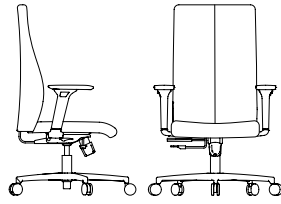

## LEAD X

Élégamment conçu avec son dossier ergonomique incurvé, ce fauteuil haut de gamme offre un confort et un soutien exceptionnels, tout en s'adaptant harmonieusement à différents styles d'aménagement. Raffinée jusque dans ses moindres détails, la collection Lead X peut être utilisée comme fauteuils de bureau, de salle de conférence ou encore à titre de fauteuils de direction. Personnalisez votre Lead X pour un ajustement parfait. La plupart des composantes sont offertes en différentes options de grandeur et de fonctionnement. Les mécanismes de soutien lombaire et d'inclinaison s'ajustent parfaitement à tous les types de morphologies.

# LEAD X

**SF / SL50**  
LD 18" LS 18,5" HD 19,5-22"  
HS 17-20,5" PS 17,5"

**SF / SL90**  
LD 18" LS 18,5" HD 23,5-26"  
HS 17-20,5" PS 17,5"

**SL92**  
LD 18" LS 18,5" HD 28,5-31"  
HS 17-20,5" PS 17,5"

**SF / SL80**  
LD 18" LS 18,5" HD 16,5"  
HS 23-33" PS 17,5"

ROUILLARD