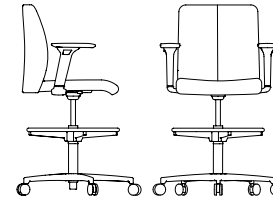

# LEAD X

**SF / SL50**  
LD 18" LS 18,5" HD 19,5-22"  
HS 17-20,5" PS 17,5"

**SF / SL90**  
LD 18" LS 18,5" HD 23,5-26"  
HS 17-20,5" PS 17,5"

**SL92**  
LD 18" LS 18,5" HD 28,5-31"  
HS 17-20,5" PS 17,5"

**SF / SL80**  
LD 18" LS 18,5" HD 16,5"  
HS 23-33" PS 17,5"

ROUILLARD