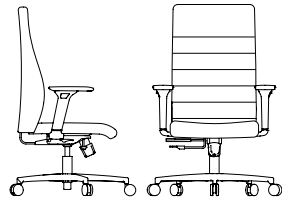

ROUILLARD

LM90NPNK

ROUILLARD

LGM92NMPFG

ROUILLARD

LEAD

LM50
LD 18" LS 18,5" HD 19,5-22"
HS 17-20,5" PS 17,5"

LM90
LD 18" LS 18,5" HD 23,5-26"
HS 17-20,5" PS 17,5"

LM92
LD 18" LS 18,5" HD 28,5-31"
HS 17-20,5" PS 17,5"

LM80
LD 18" LS 18,5" HD 16,5"
HS 23-33" PS 17,5"

ROUILLARD

LG50
LD 18" LS 18,5" HD 19,5-22"
HS 17-20,5" PS 17,5"

LG90
LD 18" LS 18,5" HD 23,5-26"
HS 17-20,5" PS 17,5"

LG92
LD 18" LS 18,5" HD 28,5-31"
HS 17-20,5" PS 17,5"

LGM50
LD 18" LS 18,5" HD 19,5-22"
HS 17-20,5" PS 17,5"

LGM90
LD 18" LS 18,5" HD 23,5-26"
HS 17-20,5" PS 17,5"

LGM92
LD 18" LS 18,5" HD 28,5-31"
HS 17-20,5" PS 17,5"