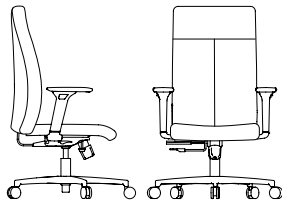

ROUILLARD

LM90NPNK

ROUILLARD

LGM92NMPFG

ROUILLARD

LEAD

LM50
LD 18" LS 18,5" HD 19,5-22"
HS 17-20,5" PS 17,5"

LM90
LD 18" LS 18,5" HD 23,5-26"
HS 17-20,5" PS 17,5"

LM92
LD 18" LS 18,5" HD 28,5-31"
HS 17-20,5" PS 17,5"

LM80
LD 18" LS 18,5" HD 16,5"
HS 23-33" PS 17,5"

ROUILLARD

LG50
LD 18" LS 18,5" HD 19,5-22"
HS 17-20,5" PS 17,5"

LG90
LD 18" LS 18,5" HD 23,5-26"
HS 17-20,5" PS 17,5"

LG92
LD 18" LS 18,5" HD 28,5-31"
HS 17-20,5" PS 17,5"

LGM50
LD 18" LS 18,5" HD 19,5-22"
HS 17-20,5" PS 17,5"

LGM90
LD 18" LS 18,5" HD 23,5-26"
HS 17-20,5" PS 17,5"

LGM92
LD 18" LS 18,5" HD 28,5-31"
HS 17-20,5" PS 17,5"