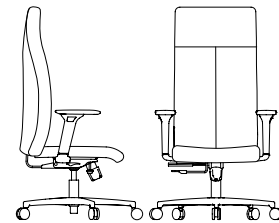

ROUILLARD

LM90NPNK

ROUILLARD

LGM92NMPFG

ROUILLARD

LEAD

LM50
LD 18" LS 18,5" HD 19,5-22"
HS 17-20,5" PS 17,5"

LM90
LD 18" LS 18,5" HD 23,5-26"
HS 17-20,5" PS 17,5"

LM92
LD 18" LS 18,5" HD 28,5-31"
HS 17-20,5" PS 17,5"

LM80
LD 18" LS 18,5" HD 16,5"
HS 23-33" PS 17,5"

ROUILLARD

LG50
LD 18" LS 18,5" HD 19,5-22"
HS 17-20,5" PS 17,5"

LG90
LD 18" LS 18,5" HD 23,5-26"
HS 17-20,5" PS 17,5"

LG92
LD 18" LS 18,5" HD 28,5-31"
HS 17-20,5" PS 17,5"

LGM50
LD 18" LS 18,5" HD 19,5-22"
HS 17-20,5" PS 17,5"

LGM90
LD 18" LS 18,5" HD 23,5-26"
HS 17-20,5" PS 17,5"

LGM92
LD 18" LS 18,5" HD 28,5-31"
HS 17-20,5" PS 17,5"