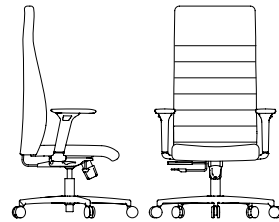

ROUILLARD

LM90NPNK

ROUILLARD

LGM92NMPFG

ROUILLARD

LEAD

LM50
LD 18" LS 18,5" HD 19,5-22"
HS 17-20,5" PS 17,5"

LM90
LD 18" LS 18,5" HD 23,5-26"
HS 17-20,5" PS 17,5"

LM92
LD 18" LS 18,5" HD 28,5-31"
HS 17-20,5" PS 17,5"

LM80
LD 18" LS 18,5" HD 16,5"
HS 23-33" PS 17,5"

ROUILLARD

LG50
LD 18" LS 18,5" HD 19,5-22"
HS 17-20,5" PS 17,5"

LG90
LD 18" LS 18,5" HD 23,5-26"
HS 17-20,5" PS 17,5"

LG92
LD 18" LS 18,5" HD 28,5-31"
HS 17-20,5" PS 17,5"

LGM50
LD 18" LS 18,5" HD 19,5-22"
HS 17-20,5" PS 17,5"

LGM90
LD 18" LS 18,5" HD 23,5-26"
HS 17-20,5" PS 17,5"

LGM92
LD 18" LS 18,5" HD 28,5-31"
HS 17-20,5" PS 17,5"