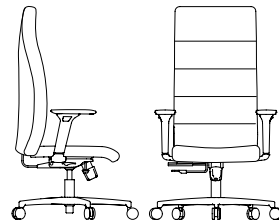

ROUILLARD

LM90NPNK

ROUILLARD

LGM92NMPFG

ROUILLARD

LEAD

LM50
LD 18" LS 18,5" HD 19,5-22"
HS 17-20,5" PS 17,5"

LM90
LD 18" LS 18,5" HD 23,5-26"
HS 17-20,5" PS 17,5"

LM92
LD 18" LS 18,5" HD 28,5-31"
HS 17-20,5" PS 17,5"

LM80
LD 18" LS 18,5" HD 16,5"
HS 23-33" PS 17,5"

ROUILLARD

LG50
LD 18" LS 18,5" HD 19,5-22"
HS 17-20,5" PS 17,5"

LG90
LD 18" LS 18,5" HD 23,5-26"
HS 17-20,5" PS 17,5"

LG92
LD 18" LS 18,5" HD 28,5-31"
HS 17-20,5" PS 17,5"

LGM50
LD 18" LS 18,5" HD 19,5-22"
HS 17-20,5" PS 17,5"

LGM90
LD 18" LS 18,5" HD 23,5-26"
HS 17-20,5" PS 17,5"

LGM92
LD 18" LS 18,5" HD 28,5-31"
HS 17-20,5" PS 17,5"