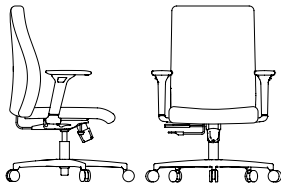

ROUILLARD

LM90NPNK

ROUILLARD

LGM92NMPFG

ROUILLARD

LEAD

LM50
LD 18" LS 18,5" HD 19,5-22"
HS 17-20,5" PS 17,5"

LM90
LD 18" LS 18,5" HD 23,5-26"
HS 17-20,5" PS 17,5"

LM92
LD 18" LS 18,5" HD 28,5-31"
HS 17-20,5" PS 17,5"

LM80
LD 18" LS 18,5" HD 16,5"
HS 23-33" PS 17,5"

ROUILLARD

LG50
LD 18" LS 18,5" HD 19,5-22"
HS 17-20,5" PS 17,5"

LG90
LD 18" LS 18,5" HD 23,5-26"
HS 17-20,5" PS 17,5"

LG92
LD 18" LS 18,5" HD 28,5-31"
HS 17-20,5" PS 17,5"

LGM50
LD 18" LS 18,5" HD 19,5-22"
HS 17-20,5" PS 17,5"

LGM90
LD 18" LS 18,5" HD 23,5-26"
HS 17-20,5" PS 17,5"

LGM92
LD 18" LS 18,5" HD 28,5-31"
HS 17-20,5" PS 17,5"