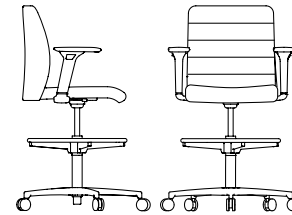

ROUILLARD

LM90NPNK

ROUILLARD

LGM92NMPFG

ROUILLARD

LEAD

LM50
LD 18" LS 18,5" HD 19,5-22"
HS 17-20,5" PS 17,5"

LM90
LD 18" LS 18,5" HD 23,5-26"
HS 17-20,5" PS 17,5"

LM92
LD 18" LS 18,5" HD 28,5-31"
HS 17-20,5" PS 17,5"

LM80
LD 18" LS 18,5" HD 16,5"
HS 23-33" PS 17,5"

ROUILLARD

LG50
LD 18" LS 18,5" HD 19,5-22"
HS 17-20,5" PS 17,5"

LG90
LD 18" LS 18,5" HD 23,5-26"
HS 17-20,5" PS 17,5"

LG92
LD 18" LS 18,5" HD 28,5-31"
HS 17-20,5" PS 17,5"

LGM50
LD 18" LS 18,5" HD 19,5-22"
HS 17-20,5" PS 17,5"

LGM90
LD 18" LS 18,5" HD 23,5-26"
HS 17-20,5" PS 17,5"

LGM92
LD 18" LS 18,5" HD 28,5-31"
HS 17-20,5" PS 17,5"