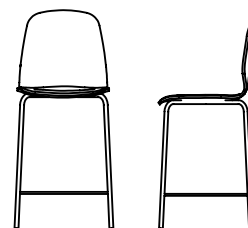

K O P A

KO51

KOPA

Le look chaleureux et polyvalent du design scandinave est notre inspiration derrière la chaise Kopa. Laissez-vous séduire par sa fluidité ! Optez pour ce modèle à la fois stylé et confortable pour meubler vos espaces de collaboration, de conférence ou votre cuisinette. La chaise Kopa sera à sa place n'importe où. En version rembourrée ou tout bois, elle offre un confort inégalé grâce à ses courbes ergonomiques. Les options de coquille laminé ou fini bois permettent de créer un ton sur ton avec la base de bois correspondante ou une neutralité avec l'option base métallique. Kopa est la chaise idéale pour votre salle de conférence ou votre aire commune.

ROUILLARD

KC36, KC26, KO22, KC36, KC26

KOPA

KC 26/27
LD 16" LS 17" HD 8"
HS 30 5/8" PS 18"

KO 26/27
LD 16" LS 17" HD 15"
HS 30" PS 18"

KC 36/37
LD 16" LS 17" HD 8"
HS 26 5/8" PS 18"

KO 36/37
LD 16" LS 17" HD 15"
HS 26" PS 18"

ROUILLARD

KO 21/22
LD 16" LS 17" HD 15"
HS 18,5" PS 18"

KO 51/52
LD 16" LS 17" HD 15"
HS 17 3/4" PS 18"

KO 41/42
LD 16" LS 17" HD 15"
HS 16-20 1/4" PS 18"

Coquilles

Naturel

Noyer Clair

Blanc Neige