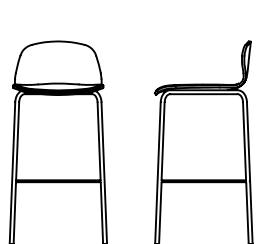

K O P A

KO51

KOPA

Le look chaleureux et polyvalent du design scandinave est notre inspiration derrière la chaise Kopa. Laissez-vous séduire par sa fluidité ! Optez pour ce modèle à la fois stylé et confortable pour meubler vos espaces de collaboration, de conférence ou votre cuisinette. La chaise Kopa sera à sa place n'importe où. En version rembourrée ou tout bois, elle offre un confort inégalé grâce à ses courbes ergonomiques. Les options de coquille laminé ou fini bois permettent de créer un ton sur ton avec la base de bois correspondante ou une neutralité avec l'option base métallique. Kopa est la chaise idéale pour votre salle de conférence ou votre aire commune.

ROUILLARD

KC36, KC26, KO22, KC36, KC26

KOPA

KC 26/27
LD 16" LS 17" HD 8"
HS 30 5/8" PS 18"

KO 26/27
LD 16" LS 17" HD 15"
HS 30" PS 18"

KC 36/37
LD 16" LS 17" HD 8"
HS 26 5/8" PS 18"

KO 36/37
LD 16" LS 17" HD 15"
HS 26" PS 18"