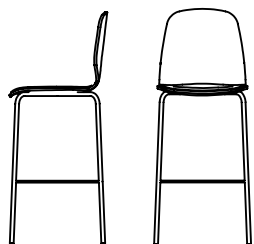

K O P A

KO51

KOPA

Le look chaleureux et polyvalent du design scandinave est notre inspiration derrière la chaise Kopa. Laissez-vous séduire par sa fluidité ! Optez pour ce modèle à la fois stylé et confortable pour meubler vos espaces de collaboration, de conférence ou votre cuisinette. La chaise Kopa sera à sa place n'importe où. En version rembourrée ou tout bois, elle offre un confort inégalé grâce à ses courbes ergonomiques. Les options de coquille laminé ou fini bois permettent de créer un ton sur ton avec la base de bois correspondante ou une neutralité avec l'option base métallique. Kopa est la chaise idéale pour votre salle de conférence ou votre aire commune.

ROUILLARD

KC36, KC26, KO22, KC36, KC26

KOPA

KC 26/27
LD 16" LS 17" HD 8"
HS 30 5/8" PS 18"

KO 26/27
LD 16" LS 17" HD 15"
HS 30" PS 18"

KC 36/37
LD 16" LS 17" HD 8"
HS 26 5/8" PS 18"

KO 36/37
LD 16" LS 17" HD 15"
HS 26" PS 18"

ROUILLARD

KO 21/22
LD 16" LS 17" HD 15"
HS 18,5" PS 18"

KO 51/52
LD 16" LS 17" HD 15"
HS 17 3/4" PS 18"

KO 41/42
LD 16" LS 17" HD 15"
HS 16-20 1/4" PS 18"

Coquilles

Naturel

Noyer Clair

Blanc Neige