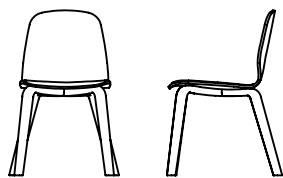

K O P A

KO51

KOPA

Le look chaleureux et polyvalent du design scandinave est notre inspiration derrière la chaise Kopa. Laissez-vous séduire par sa fluidité ! Optez pour ce modèle à la fois stylé et confortable pour meubler vos espaces de collaboration, de conférence ou votre cuisinette. La chaise Kopa sera à sa place n'importe où. En version rembourrée ou tout bois, elle offre un confort inégalé grâce à ses courbes ergonomiques. Les options de coquille laminé ou fini bois permettent de créer un ton sur ton avec la base de bois correspondante ou une neutralité avec l'option base métallique. Kopa est la chaise idéale pour votre salle de conférence ou votre aire commune.

ROUILLARD

KC36, KC26, KO22, KC36, KC26

KOPA

KC 26/27
LD 16" LS 17" HD 8"
HS 30 5/8" PS 18"

KO 26/27
LD 16" LS 17" HD 15"
HS 30" PS 18"

KC 36/37
LD 16" LS 17" HD 8"
HS 26 5/8" PS 18"

KO 36/37
LD 16" LS 17" HD 15"
HS 26" PS 18"

ROUILLARD

KO 21/22
LD 16" LS 17" HD 15"
HS 18,5" PS 18"

KO 51/52
LD 16" LS 17" HD 15"
HS 17 3/4" PS 18"

KO 41/42
LD 16" LS 17" HD 15"
HS 16-20 1/4" PS 18"

Coquilles

Naturel

Noyer Clair

Blanc Neige