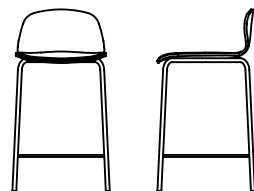

K O P A

KO51

KOPA

Le look chaleureux et polyvalent du design scandinave est notre inspiration derrière la chaise Kopa. Laissez-vous séduire par sa fluidité ! Optez pour ce modèle à la fois stylé et confortable pour meubler vos espaces de collaboration, de conférence ou votre cuisinette. La chaise Kopa sera à sa place n'importe où. En version rembourrée ou tout bois, elle offre un confort inégalé grâce à ses courbes ergonomiques. Les options de coquille laminé ou fini bois permettent de créer un ton sur ton avec la base de bois correspondante ou une neutralité avec l'option base métallique. Kopa est la chaise idéale pour votre salle de conférence ou votre aire commune.

ROUILLARD

KC36, KC26, KO22, KC36, KC26

KOPA

KC 26/27
LD 16" LS 17" HD 8"
HS 30 5/8" PS 18"

KO 26/27
LD 16" LS 17" HD 15"
HS 30" PS 18"

KC 36/37
LD 16" LS 17" HD 8"
HS 26 5/8" PS 18"

KO 36/37
LD 16" LS 17" HD 15"
HS 26" PS 18"

ROUILLARD

KO 21/22
LD 16" LS 17" HD 15"
HS 18,5" PS 18"

KO 51/52
LD 16" LS 17" HD 15"
HS 17 3/4" PS 18"

KO 41/42
LD 16" LS 17" HD 15"
HS 16-20 1/4" PS 18"

Coquilles

Naturel

Noyer Clair

Blanc Neige