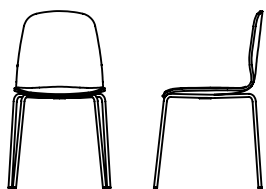

K O P A

KO51

KOPA

Le look chaleureux et polyvalent du design scandinave est notre inspiration derrière la chaise Kopa. Laissez-vous séduire par sa fluidité ! Optez pour ce modèle à la fois stylé et confortable pour meubler vos espaces de collaboration, de conférence ou votre cuisinette. La chaise Kopa sera à sa place n'importe où. En version rembourrée ou tout bois, elle offre un confort inégalé grâce à ses courbes ergonomiques. Les options de coquille laminé ou fini bois permettent de créer un ton sur ton avec la base de bois correspondante ou une neutralité avec l'option base métallique. Kopa est la chaise idéale pour votre salle de conférence ou votre aire commune.

ROUILLARD

KC36, KC26, KO22, KC36, KC26

KOPA

KC 26/27
LD 16" LS 17" HD 8"
HS 30 5/8" PS 18"

KO 26/27
LD 16" LS 17" HD 15"
HS 30" PS 18"

KC 36/37
LD 16" LS 17" HD 8"
HS 26 5/8" PS 18"

KO 36/37
LD 16" LS 17" HD 15"
HS 26" PS 18"

ROUILLARD

KO 21/22
LD 16" LS 17" HD 15"
HS 18,5" PS 18"

KO 51/52
LD 16" LS 17" HD 15"
HS 17 3/4" PS 18"

KO 41/42
LD 16" LS 17" HD 15"
HS 16-20 1/4" PS 18"

Coquilles

Naturel

Noyer Clair

Blanc Neige