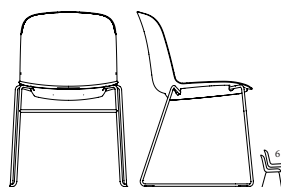

KALA

Naturellement à sa place

REV33N

KALA

KALA offre une solution d'assise polyvalente qui allie design et fonctionnalité. Grâce à sa courbe ergonomique soignée, elle s'impose comme un choix idéal pour les espaces de travail, les cafétérias, les bibliothèques et les petites salles de conférence. Offerte en diverses configurations, KALA s'adapte à chaque projet en combinant durabilité et élégance.

ROUILLARD

REL43N

ROUILLARD

REL43N / REB25B / RR30N / RPA29N / REB33B / RPN40N-LK1N-B / RPV22V

ROUILLARD

RPV33N

KALA

RP20
LS 17.5" HD 14.5"
HS 17.75" PS 16.25" LT 21.4"

RP30
LS 17.5" HD 14.5"
HS 17.75" PS 16.25" LT 22.75"

RP22
LS 17.5" HD 14.5"
HS 17.75" PS 16.25" LT 20.8"

RP43
LS 17.5" HD 14.5"
HS 17.75" PS 16.25" LT 19.5"

RP33
LS 17.5" HD 14.5"
HS 18" PS 16.25" LT 21.5"