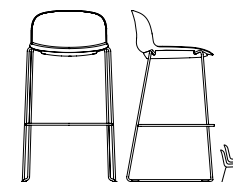

KALA

Naturellement à sa place

REV33N

KALA

KALA offre une solution d'assise polyvalente qui allie design et fonctionnalité. Grâce à sa courbe ergonomique soignée, elle s'impose comme un choix idéal pour les espaces de travail, les cafétérias, les bibliothèques et les petites salles de conférence. Offerte en diverses configurations, KALA s'adapte à chaque projet en combinant durabilité et élégance.

RP30
LS 17.5" HD 14.5"
HS 17.75" PS 16.25" LT 22.75"

RP22
LS 17.5" HD 14.5"
HS 17.75" PS 16.25" LT 20.8"

RP43
LS 17.5" HD 14.5"
HS 17.75" PS 16.25" LT 19.5"

RP33
LS 17.5" HD 14.5"
HS 18" PS 16.25" LT 21.5"

ROUILLARD

RP40
LS 17.5" HD 14.5"
HS 17 - 21.5" PS 16.25" LT 25.4"

RP24
LS 17.5" HD 14.5"
HS 26" PS 16.25" LT 20.6"

RP29
LS 17.5" HD 14.5"
HS 30" PS 16.25" LT 20.6"

RRC24
LS 17.5" HD 9"
HS 26.75" PS 16.25" LT 20.6"

RRC29
LS 17.5" HD 9"
HS 30.75" PS 16.25" LT 20.6"

Coquilles

Noir

Blanc

Sable

Bleu

Vert

1 855 459-1954 rouillard.ca
363, boulevard des Chutes, Québec (QC) Canada G1E 3G1