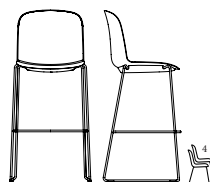

KALA

Naturellement à sa place

REV33N

KALA

KALA offre une solution d'assise polyvalente qui allie design et fonctionnalité. Grâce à sa courbe ergonomique soignée, elle s'impose comme un choix idéal pour les espaces de travail, les cafétérias, les bibliothèques et les petites salles de conférence. Offerte en diverses configurations, KALA s'adapte à chaque projet en combinant durabilité et élégance.

RP30
LS 17.5" HD 14.5"
HS 17.75" PS 16.25" LT 22.75"

RP22
LS 17.5" HD 14.5"
HS 17.75" PS 16.25" LT 20.8"

RP43
LS 17.5" HD 14.5"
HS 17.75" PS 16.25" LT 19.5"

RP33
LS 17.5" HD 14.5"
HS 18" PS 16.25" LT 21.5"

ROUILLARD

RP40
LS 17.5" HD 14.5"
HS 17 - 21.5" PS 16.25" LT 25.4"

RP24
LS 17.5" HD 14.5"
HS 26" PS 16.25" LT 20.6"

RP29
LS 17.5" HD 14.5"
HS 30" PS 16.25" LT 20.6"

RRC24
LS 17.5" HD 9"
HS 26.75" PS 16.25" LT 20.6"