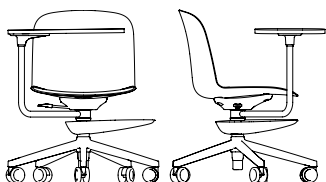

KALA

Naturellement à sa place

REV33N

KALA

KALA offre une solution d'assise polyvalente qui allie design et fonctionnalité. Grâce à sa courbe ergonomique soignée, elle s'impose comme un choix idéal pour les espaces de travail, les cafétérias, les bibliothèques et les petites salles de conférence. Offerte en diverses configurations, KALA s'adapte à chaque projet en combinant durabilité et élégance.

RP30
LS 17.5" HD 14.5"
HS 17.75" PS 16.25" LT 22.75"

RP22
LS 17.5" HD 14.5"
HS 17.75" PS 16.25" LT 20.8"

RP43
LS 17.5" HD 14.5"
HS 17.75" PS 16.25" LT 19.5"

RP33
LS 17.5" HD 14.5"
HS 18" PS 16.25" LT 21.5"

ROUILLARD

RP40
LS 17.5" HD 14.5"
HS 17 - 21.5" PS 16.25" LT 25.4"

RP24
LS 17.5" HD 14.5"
HS 26" PS 16.25" LT 20.6"

RP29
LS 17.5" HD 14.5"
HS 30" PS 16.25" LT 20.6"

RRC24
LS 17.5" HD 9"
HS 26.75" PS 16.25" LT 20.6"