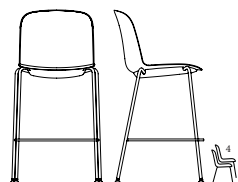

KALA

Naturellement à sa place

REV33N

KALA

KALA offre une solution d'assise polyvalente qui allie design et fonctionnalité. Grâce à sa courbe ergonomique soignée, elle s'impose comme un choix idéal pour les espaces de travail, les cafétérias, les bibliothèques et les petites salles de conférence. Offerte en diverses configurations, KALA s'adapte à chaque projet en combinant durabilité et élégance.

RP30
LS 17.5" HD 14.5"
HS 17.75" PS 16.25" LT 22.75"

RP22
LS 17.5" HD 14.5"
HS 17.75" PS 16.25" LT 20.8"

RP43
LS 17.5" HD 14.5"
HS 17.75" PS 16.25" LT 19.5"

RP33
LS 17.5" HD 14.5"
HS 18" PS 16.25" LT 21.5"

ROUILLARD

RP40
LS 17.5" HD 14.5"
HS 17 - 21.5" PS 16.25" LT 25.4"

RP24
LS 17.5" HD 14.5"
HS 26" PS 16.25" LT 20.6"

RP29
LS 17.5" HD 14.5"
HS 30" PS 16.25" LT 20.6"

RRC24
LS 17.5" HD 9"
HS 26.75" PS 16.25" LT 20.6"