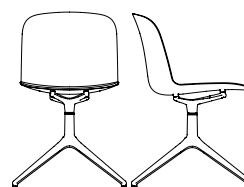

KALA

Naturellement à sa place

REV33N

KALA

KALA offre une solution d'assise polyvalente qui allie design et fonctionnalité. Grâce à sa courbe ergonomique soignée, elle s'impose comme un choix idéal pour les espaces de travail, les cafétérias, les bibliothèques et les petites salles de conférence. Offerte en diverses configurations, KALA s'adapte à chaque projet en combinant durabilité et élégance.

ROUILLARD

REL43N

ROUILLARD

REL43N / REB25B / RR30N / RPA29N / REB33B / RPN40N-LK1N-B / RPV22V

ROUILLARD

RPV33N

KALA

RP20
LS 17.5" HD 14.5"
HS 17.75" PS 16.25" LT 21.4"

RP30
LS 17.5" HD 14.5"
HS 17.75" PS 16.25" LT 22.75"

RP22
LS 17.5" HD 14.5"
HS 17.75" PS 16.25" LT 20.8"

RP43
LS 17.5" HD 14.5"
HS 17.75" PS 16.25" LT 19.5"

RP33
LS 17.5" HD 14.5"
HS 18" PS 16.25" LT 21.5"