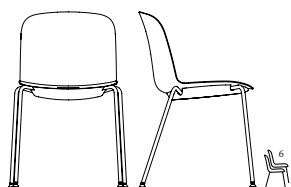

KALA

Naturellement à sa place

REV33N

KALA

KALA offre une solution d'assise polyvalente qui allie design et fonctionnalité. Grâce à sa courbe ergonomique soignée, elle s'impose comme un choix idéal pour les espaces de travail, les cafétérias, les bibliothèques et les petites salles de conférence. Offerte en diverses configurations, KALA s'adapte à chaque projet en combinant durabilité et élégance.

ROUILLARD

REL43N

ROUILLARD

REL43N / REB25B / RR30N / RPA29N / REB33B / RPN40N-LK1N-B / RPV22V

ROUILLARD

RPV33N

KALA

RP20
LS 17.5" HD 14.5"
HS 17.75" PS 16.25" LT 21.4"

RP30
LS 17.5" HD 14.5"
HS 17.75" PS 16.25" LT 22.75"

RP22
LS 17.5" HD 14.5"
HS 17.75" PS 16.25" LT 20.8"

RP43
LS 17.5" HD 14.5"
HS 17.75" PS 16.25" LT 19.5"

RP33
LS 17.5" HD 14.5"
HS 18" PS 16.25" LT 21.5"