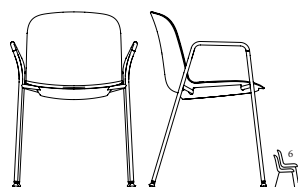

KALA

Naturellement à sa place

REV33N

KALA

KALA offre une solution d'assise polyvalente qui allie design et fonctionnalité. Grâce à sa courbe ergonomique soignée, elle s'impose comme un choix idéal pour les espaces de travail, les cafétérias, les bibliothèques et les petites salles de conférence. Offerte en diverses configurations, KALA s'adapte à chaque projet en combinant durabilité et élégance.

ROUILLARD

REL43N

ROUILLARD

REL43N / REB25B / RR30N / RPA29N / REB33B / RPN40N-LK1N-B / RPV22V

ROUILLARD

RPV33N

KALA

RP20
LS 17.5" HD 14.5"
HS 17.75" PS 16.25" LT 21.4"

RP30
LS 17.5" HD 14.5"
HS 17.75" PS 16.25" LT 22.75"

RP22
LS 17.5" HD 14.5"
HS 17.75" PS 16.25" LT 20.8"

RP43
LS 17.5" HD 14.5"
HS 17.75" PS 16.25" LT 19.5"

RP33
LS 17.5" HD 14.5"
HS 18" PS 16.25" LT 21.5"