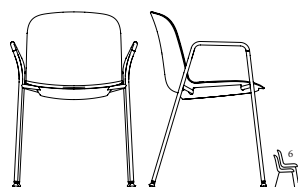

KALA

Naturellement à sa place

REV33N

KALA

KALA offre une solution d'assise polyvalente qui allie design et fonctionnalité. Grâce à sa courbe ergonomique soignée, elle s'impose comme un choix idéal pour les espaces de travail, les cafétérias, les bibliothèques et les petites salles de conférence. Offerte en diverses configurations, KALA s'adapte à chaque projet en combinant durabilité et élégance.

ROUILLARD

REL43N

ROUILLARD

ROUILLARD

RPV33N

KALA

RP20
LS 17.5" HD 14.5"
HS 17.75" PS 16.25" LT 21.4"

RP30
LS 17.5" HD 14.5"
HS 17.75" PS 16.25" LT 22.75"

RP22
LS 17.5" HD 14.5"
HS 17.75" PS 16.25" LT 20.8"

RP43
LS 17.5" HD 14.5"
HS 17.75" PS 16.25" LT 19.5"

RP33
LS 17.5" HD 14.5"
HS 18" PS 16.25" LT 21.5"

ROUILLARD

RP40
LS 17.5" HD 14.5"
HS 17 - 21.5" PS 16.25" LT 25.4"

RP24
LS 17.5" HD 14.5"
HS 26" PS 16.25" LT 20.6"

RP29
LS 17.5" HD 14.5"
HS 30" PS 16.25" LT 20.6"

RRC24
LS 17.5" HD 9"
HS 26.75" PS 16.25" LT 20.6"

RRC29
LS 17.5" HD 9"
HS 30.75" PS 16.25" LT 20.6"

Coquilles