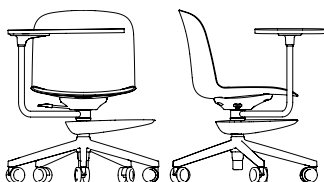

KALA

Naturellement à sa place

REV33N

KALA

KALA offre une solution d'assise polyvalente qui allie design et fonctionnalité. Grâce à sa courbe ergonomique soignée, elle s'impose comme un choix idéal pour les espaces de travail, les cafétérias, les bibliothèques et les petites salles de conférence. Offerte en diverses configurations, KALA s'adapte à chaque projet en combinant durabilité et élégance.

RP22
LS 17.5" HD 14.5"
HS 17.75" PS 16.25" LT 20.8"

RP43
LS 17.5" HD 14.5"
HS 17.75" PS 16.25" LT 19.5"

RP33
LS 17.5" HD 14.5"
HS 18" PS 16.25" LT 21.5"

ROUILLARD

RP40
LS 17.5" HD 14.5"
HS 17 - 21.5" PS 16.25" LT 25.4"

RP24
LS 17.5" HD 14.5"
HS 26" PS 16.25" LT 20.6"

RP29
LS 17.5" HD 14.5"
HS 30" PS 16.25" LT 20.6"

RRC24
LS 17.5" HD 9"
HS 26.75" PS 16.25" LT 20.6"

RRC29
LS 17.5" HD 9"
HS 30.75" PS 16.25" LT 20.6"

Coquilles