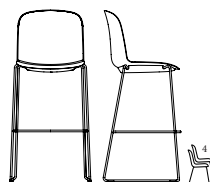

KALA

Naturellement à sa place

REV33N

KALA

KALA offre une solution d'assise polyvalente qui allie design et fonctionnalité. Grâce à sa courbe ergonomique soignée, elle s'impose comme un choix idéal pour les espaces de travail, les cafétérias, les bibliothèques et les petites salles de conférence. Offerte en diverses configurations, KALA s'adapte à chaque projet en combinant durabilité et élégance.

ROUILLARD

REL43N

ROUILLARD

ROUILLARD

RPV33N

KALA

RP20
LS 17.5" HD 14.5"
HS 17.75" PS 16.25" LT 21.4"

RP30
LS 17.5" HD 14.5"
HS 17.75" PS 16.25" LT 22.75"

RP22
LS 17.5" HD 14.5"
HS 17.75" PS 16.25" LT 20.8"

RP43
LS 17.5" HD 14.5"
HS 17.75" PS 16.25" LT 19.5"

RP33
LS 17.5" HD 14.5"
HS 18" PS 16.25" LT 21.5"

ROUILLARD

RP40
LS 17.5" HD 14.5"
HS 17 - 21.5" PS 16.25" LT 25.4"

RP24
LS 17.5" HD 14.5"
HS 26" PS 16.25" LT 20.6"

RP29
LS 17.5" HD 14.5"
HS 30" PS 16.25" LT 20.6"

RRC24
LS 17.5" HD 9"
HS 26.75" PS 16.25" LT 20.6"

RRC29
LS 17.5" HD 9"
HS 30.75" PS 16.25" LT 20.6"

Coquilles