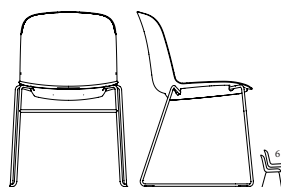

KALA

Naturellement à sa place

REV33N

KALA

KALA offre une solution d'assise polyvalente qui allie design et fonctionnalité. Grâce à sa courbe ergonomique soignée, elle s'impose comme un choix idéal pour les espaces de travail, les cafétérias, les bibliothèques et les petites salles de conférence. Offerte en diverses configurations, KALA s'adapte à chaque projet en combinant durabilité et élégance.

ROUILLARD

REL43N

ROUILLARD

ROUILLARD

RPV33N

KALA

RP20
LS 17.5" HD 14.5"
HS 17.75" PS 16.25" LT 21.4"

RP30
LS 17.5" HD 14.5"
HS 17.75" PS 16.25" LT 22.75"

RP22
LS 17.5" HD 14.5"
HS 17.75" PS 16.25" LT 20.8"

RP43
LS 17.5" HD 14.5"
HS 17.75" PS 16.25" LT 19.5"

RP33
LS 17.5" HD 14.5"
HS 18" PS 16.25" LT 21.5"

ROUILLARD

RP40
LS 17.5" HD 14.5"
HS 17 - 21.5" PS 16.25" LT 25.4"

RP24
LS 17.5" HD 14.5"
HS 26" PS 16.25" LT 20.6"

RP29
LS 17.5" HD 14.5"
HS 30" PS 16.25" LT 20.6"

RRC24
LS 17.5" HD 9"
HS 26.75" PS 16.25" LT 20.6"

RRC29
LS 17.5" HD 9"
HS 30.75" PS 16.25" LT 20.6"

Coquilles