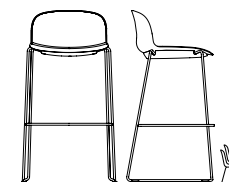

KALA

Naturellement à sa place

REV33N

KALA

KALA offre une solution d'assise polyvalente qui allie design et fonctionnalité. Grâce à sa courbe ergonomique soignée, elle s'impose comme un choix idéal pour les espaces de travail, les cafétérias, les bibliothèques et les petites salles de conférence. Offerte en diverses configurations, KALA s'adapte à chaque projet en combinant durabilité et élégance.

ROUILLARD

REL43N

ROUILLARD

ROUILLARD

RPV33N

KALA

RP20
LS 17.5" HD 14.5"
HS 17.75" PS 16.25" LT 21.4"

RP30
LS 17.5" HD 14.5"
HS 17.75" PS 16.25" LT 22.75"

RP22
LS 17.5" HD 14.5"
HS 17.75" PS 16.25" LT 20.8"

RP43
LS 17.5" HD 14.5"
HS 17.75" PS 16.25" LT 19.5"

RP33
LS 17.5" HD 14.5"
HS 18" PS 16.25" LT 21.5"

ROUILLARD

RP40
LS 17.5" HD 14.5"
HS 17 - 21.5" PS 16.25" LT 25.4"

RP24
LS 17.5" HD 14.5"
HS 26" PS 16.25" LT 20.6"

RP29
LS 17.5" HD 14.5"
HS 30" PS 16.25" LT 20.6"

RRC24
LS 17.5" HD 9"
HS 26.75" PS 16.25" LT 20.6"

RRC29
LS 17.5" HD 9"
HS 30.75" PS 16.25" LT 20.6"

Coquilles