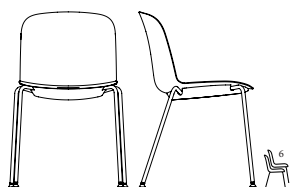

KALA

Naturellement à sa place

REV33N

KALA

KALA offre une solution d'assise polyvalente qui allie design et fonctionnalité. Grâce à sa courbe ergonomique soignée, elle s'impose comme un choix idéal pour les espaces de travail, les cafétérias, les bibliothèques et les petites salles de conférence. Offerte en diverses configurations, KALA s'adapte à chaque projet en combinant durabilité et élégance.

ROUILLARD

REL43N

ROUILLARD

ROUILLARD

RPV33N

KALA

RP20
LS 17.5" HD 14.5"
HS 17.75" PS 16.25" LT 21.4"

RP30
LS 17.5" HD 14.5"
HS 17.75" PS 16.25" LT 22.75"

RP22
LS 17.5" HD 14.5"
HS 17.75" PS 16.25" LT 20.8"

RP43
LS 17.5" HD 14.5"
HS 17.75" PS 16.25" LT 19.5"

RP33
LS 17.5" HD 14.5"
HS 18" PS 16.25" LT 21.5"

ROUILLARD

RP40
LS 17.5" HD 14.5"
HS 17 - 21.5" PS 16.25" LT 25.4"

RP24
LS 17.5" HD 14.5"
HS 26" PS 16.25" LT 20.6"

RP29
LS 17.5" HD 14.5"
HS 30" PS 16.25" LT 20.6"

RRC24
LS 17.5" HD 9"
HS 26.75" PS 16.25" LT 20.6"

RRC29
LS 17.5" HD 9"
HS 30.75" PS 16.25" LT 20.6"

Coquilles