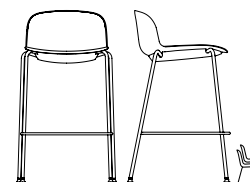

KALA

Naturellement à sa place

REV33N

KALA

KALA offre une solution d'assise polyvalente qui allie design et fonctionnalité. Grâce à sa courbe ergonomique soignée, elle s'impose comme un choix idéal pour les espaces de travail, les cafétérias, les bibliothèques et les petites salles de conférence. Offerte en diverses configurations, KALA s'adapte à chaque projet en combinant durabilité et élégance.

RP22
LS 17.5" HD 14.5"
HS 17.75" PS 16.25" LT 20.8"

RP43
LS 17.5" HD 14.5"
HS 17.75" PS 16.25" LT 19.5"

RP33
LS 17.5" HD 14.5"
HS 18" PS 16.25" LT 21.5"

ROUILLARD

RP40
LS 17.5" HD 14.5"
HS 17 - 21.5" PS 16.25" LT 25.4"

RP24
LS 17.5" HD 14.5"
HS 26" PS 16.25" LT 20.6"

RP29
LS 17.5" HD 14.5"
HS 30" PS 16.25" LT 20.6"

RRC24
LS 17.5" HD 9"
HS 26.75" PS 16.25" LT 20.6"

RRC29
LS 17.5" HD 9"
HS 30.75" PS 16.25" LT 20.6"

Coquilles