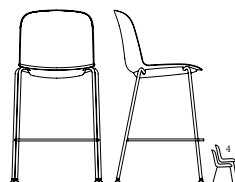

KALA

Naturellement à sa place

REV33N

KALA

KALA offre une solution d'assise polyvalente qui allie design et fonctionnalité. Grâce à sa courbe ergonomique soignée, elle s'impose comme un choix idéal pour les espaces de travail, les cafétérias, les bibliothèques et les petites salles de conférence. Offerte en diverses configurations, KALA s'adapte à chaque projet en combinant durabilité et élégance.

RP22
LS 17.5" HD 14.5"
HS 17.75" PS 16.25" LT 20.8"

RP43
LS 17.5" HD 14.5"
HS 17.75" PS 16.25" LT 19.5"

RP33
LS 17.5" HD 14.5"
HS 18" PS 16.25" LT 21.5"

ROUILLARD

RP40
LS 17.5" HD 14.5"
HS 17 - 21.5" PS 16.25" LT 25.4"

RP24
LS 17.5" HD 14.5"
HS 26" PS 16.25" LT 20.6"

RP29
LS 17.5" HD 14.5"
HS 30" PS 16.25" LT 20.6"

RRC24
LS 17.5" HD 9"
HS 26.75" PS 16.25" LT 20.6"

RRC29
LS 17.5" HD 9"
HS 30.75" PS 16.25" LT 20.6"

Coquilles