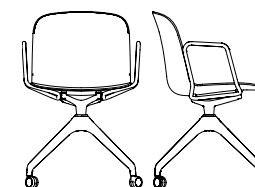

KALA

Naturellement à sa place

REV33N

KALA

KALA offre une solution d'assise polyvalente qui allie design et fonctionnalité. Grâce à sa courbe ergonomique soignée, elle s'impose comme un choix idéal pour les espaces de travail, les cafétérias, les bibliothèques et les petites salles de conférence. Offerte en diverses configurations, KALA s'adapte à chaque projet en combinant durabilité et élégance.

ROUILLARD

REL43N

ROUILLARD

ROUILLARD

RPV33N

KALA

RP20
LS 17.5" HD 14.5"
HS 17.75" PS 16.25" LT 21.4"

RP30
LS 17.5" HD 14.5"
HS 17.75" PS 16.25" LT 22.75"

RP22
LS 17.5" HD 14.5"
HS 17.75" PS 16.25" LT 20.8"

RP43
LS 17.5" HD 14.5"
HS 17.75" PS 16.25" LT 19.5"

RP33
LS 17.5" HD 14.5"
HS 18" PS 16.25" LT 21.5"

ROUILLARD

RP40
LS 17.5" HD 14.5"
HS 17 - 21.5" PS 16.25" LT 25.4"

RP24
LS 17.5" HD 14.5"
HS 26" PS 16.25" LT 20.6"

RP29
LS 17.5" HD 14.5"
HS 30" PS 16.25" LT 20.6"

RRC24
LS 17.5" HD 9"
HS 26.75" PS 16.25" LT 20.6"

RRC29
LS 17.5" HD 9"
HS 30.75" PS 16.25" LT 20.6"

Coquilles