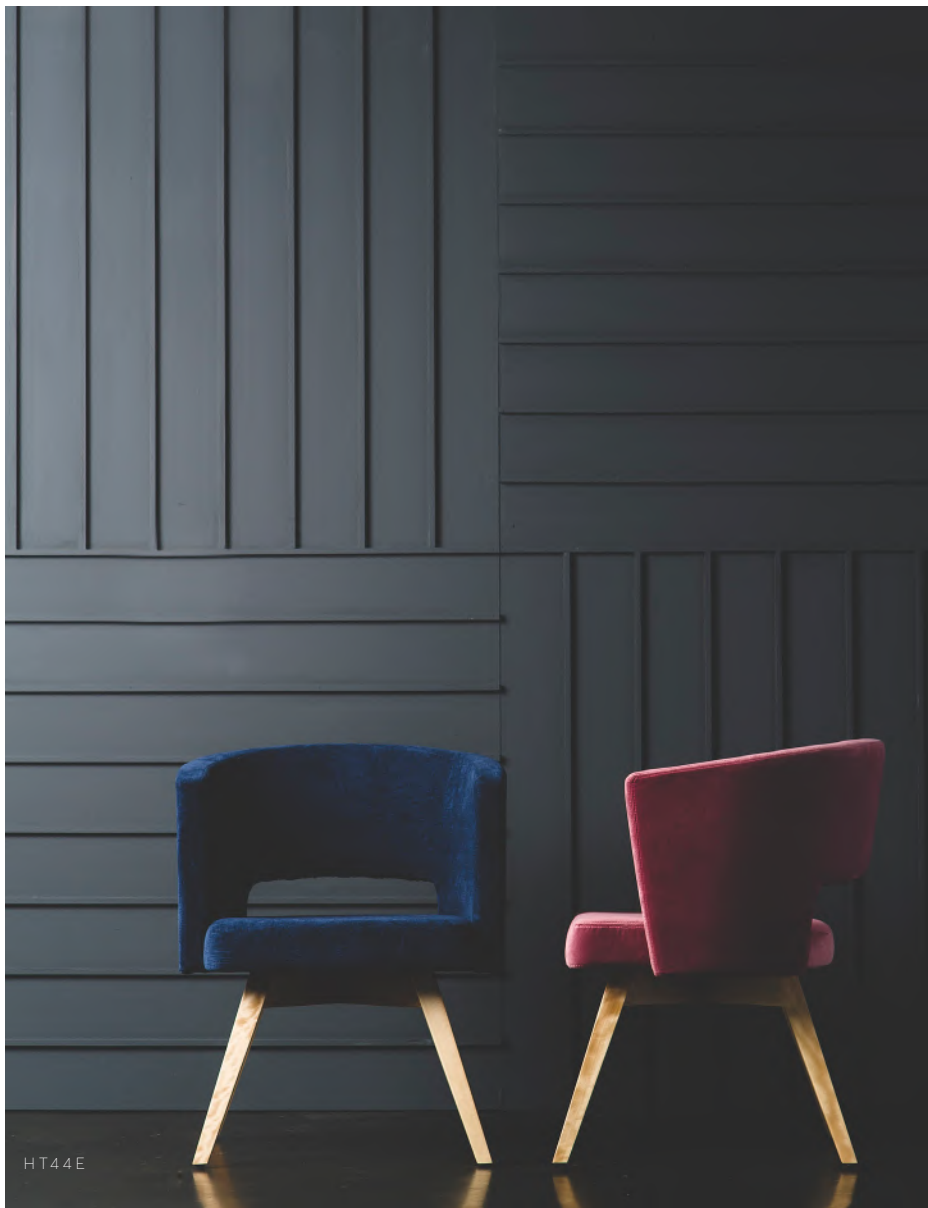

ROUILLARD

2017

HUG

HUG

Le bien nommé Hug (câlin) vous enveloppe de ses courbes à la fois accueillantes, sophistiquées et contemporaines. La mince ouverture horizontale à la base du dossier lui confère un profil distinctif et ouvert. Elle s'intègre bien dans tous les environnements grâce à son pied circulaire, sa base à quatre branches, son design en trapèze ainsi que son mécanisme d'auto-retour. Pour un look plus chaleureux, optez pour la base fixe en bois. Et sachez que peu importe sa personnalisation, la collection Hug s'agencera bien avec tous nos autres produits.