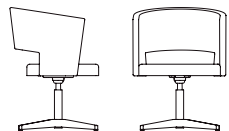

ROUILLARD

BL22P - LP3E243015P - HL44E

ROUILLARD

HT42P

HUG

HT40
LD 19" LS 19,5" HD 13,5"
HS 17,5" PS 19"

HT41
LD 19" LS 19,5" HD 13,5"
HS 17,5" PS 19"

HT42
LD 19" LS 19,5" HD 13,5"
HS 17,5" PS 19"

HT44
LD 19" LS 19,5" HD 13,5"
HS 17,5" PS 19"

ROUILLARD

HL40
LD 19" LS 19,5" HD 12"
HS 17,5" PS 19"

HL41
LD 19" LS 19,5" HD 12"
HS 17,5" PS 19"

HL42
LD 19" LS 19,5" HD 12"
HS 17,5" PS 19"

HL44
LD 19" LS 19,5" HD 12"
HS 17,5" PS 19"