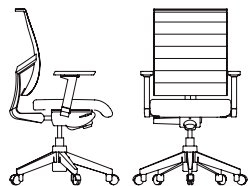

FX

EM40
LD 18" LS 19" HD 24,5"
HS 17-20,5" PS 17,5"