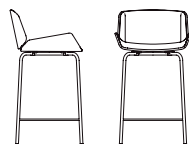

EMA

MAR31
LD 22" LS 22" HD 17,5"
HS 17,5" PS 32"

MAR32
LD 44" LS 44" HD 17,5"
HS 17,5" PS 32"

MAR33
LD 66" LS 66" HD 17,5"
HS 17,5" PS 32"

ROUILLARD

MAR43
LD 20,5" LS 21,5" HD 19"
HS 16,5" PS 18"

MAR72
LD 20,5" LS 21,5" HD 19"
HS 18" PS 18"

MAR44
LD 20,5" LS 21,5" HD 19"
HS 16,5" PS 18"

MAR35
LD 18,5" LS 19,5" HD 13"
HS 26" PS 16,5"

MAR65
LD 18,5" LS 19,5" HD 13"
HS 30" PS 16,5"

MAV40
LD 20" LS 20" HD 14,5"
HS 18-23,25" PS 18"

MAV44
LD 20" LS 20" HD 14,5"
HS 19" PS 18"