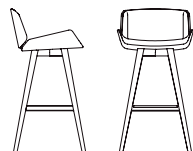

EMA

MAR31
LD 22" LS 22" HD 17,5"
HS 17,5" PS 32"

MAR32
LD 44" LS 44" HD 17,5"
HS 17,5" PS 32"

MAR33
LD 66" LS 66" HD 17,5"
HS 17,5" PS 32"

ROUILLARD

MAR43
LD 20,5" LS 21,5" HD 19"
HS 16,5" PS 18"

MAR72
LD 20,5" LS 21,5" HD 19"
HS 18" PS 18"

MAR44
LD 20,5" LS 21,5" HD 19"
HS 16,5" PS 18"

MAR35
LD 18,5" LS 19,5" HD 13"
HS 26" PS 16,5"

MAR65
LD 18,5" LS 19,5" HD 13"
HS 30" PS 16,5"

MAV40
LD 20" LS 20" HD 14,5"
HS 18-23,25" PS 18"

MAV44
LD 20" LS 20" HD 14,5"
HS 19" PS 18"