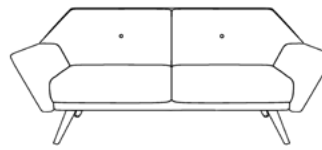

ROUILLARD

MAR31BL - MAR32CL

MAR44N-CAP

EMA Fauteuil

Que vous soyez à la recherche d'un fauteuil pivotant pour votre salle de conférence ou encore d'un siège accueillant pour votre salle d'attente, cette collection conviviale fera de votre espace de travail un environnement des plus chaleureux.

ROUILLARD

MABLL40CP5

EMA

MAR31
LD 22" LS 22" HD 17,5"
HS 17,5" PS 32"

MAR32
LD 44" LS 44" HD 17,5"
HS 17,5" PS 32"

MAR33
LD 60" LS 60" HD 17,5"
HS 17,5" PS 32"

MAR/MAB 43
LD 20.5" LS 21.5" HD 19"
HS 16.5" PS 18"

MAR/MAB 72
LD 20.5" LS 21.5" HD 19"
HS 18" PS 18"

MAR/MAB 44
LD 20.5" LS 21.5" HD 19"
HS 16.5" PS 18"

MAR/MAB 40
LD 20.5" LS 21.5" HD 19"
HS 16.5" PS 18"

ROUILLARD

Coquilles

Naturel

Noyer Clair