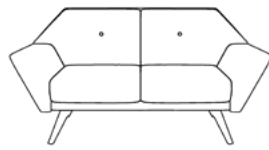

ROUILLARD

MAR31BL - MAR32CL

MAR44N-CAP

EMA Fauteuil

Que vous soyez à la recherche d'un fauteuil pivotant pour votre salle de conférence ou encore d'un siège accueillant pour votre salle d'attente, cette collection conviviale fera de votre espace de travail un environnement des plus chaleureux.

ROUILLARD

MABLL40CP5

EMA

MAR31
LD 22" LS 22" HD 17,5"
HS 17,5" PS 32"

MAR32
LD 44" LS 44" HD 17,5"
HS 17,5" PS 32"

MAR33
LD 60" LS 60" HD 17,5"
HS 17,5" PS 32"

MAR/MAB 43
LD 20.5" LS 21.5" HD 19"
HS 16.5" PS 18"

MAR/MAB 72
LD 20.5" LS 21.5" HD 19"
HS 18" PS 18"

MAR/MAB 44
LD 20.5" LS 21.5" HD 19"
HS 16.5" PS 18"

MAR/MAB 40
LD 20.5" LS 21.5" HD 19"
HS 16.5" PS 18"

ROUILLARD

Coquilles

Naturel

Noyer Clair