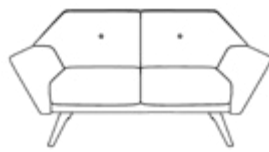

ROUILLARD

MABLE43C - MAR25C

EMA

MAR31
LD 22" LS 22" HD 17,5"
HS 17,5" PS 32"

MAR32
LD 44" LS 44" HD 17,5"
HS 17,5" PS 32"

MAR33
LD 60" LS 60" HD 17,5"
HS 17,5" PS 32"

ROUILLARD

MAR43
LD 20.5" LS 21.5" HD 19"
HS 16.5" PS 18"

MAR72
LD 20.5" LS 21.5" HD 19"
HS 18" PS 18"

MAR44
LD 20.5" LS 21.5" HD 19"
HS 16.5" PS 18"

MAR35
LD 18.5" LS 19.5" HD 13"
HS 26" PS 16.5"

MAR65
LD 18.5" LS 19.5" HD 13"
HS 30" PS 16.5"