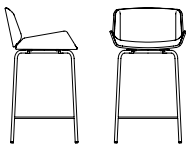

ROUILLARD

MAR31BL - MAR32BL

MAR44N-CAP

EMA Fauteuil

Que vous soyez à la recherche d'un fauteuil pivotant pour votre salle de conférence ou encore d'un siège accueillant pour votre salle d'attente, cette collection conviviale fera de votre espace de travail un environnement des plus chaleureux.

ROUILLARD

MABLE43C - MAR25C

EMA

MAR31
LD 22" LS 22" HD 17,5"
HS 17,5" PS 32"

MAR32
LD 44" LS 44" HD 17,5"
HS 17,5" PS 32"

MAR33
LD 60" LS 60" HD 17,5"
HS 17,5" PS 32"

ROUILLARD

MAR43
LD 20.5" LS 21.5" HD 19"
HS 16.5" PS 18"

MAR72
LD 20.5" LS 21.5" HD 19"
HS 18" PS 18"

MAR44
LD 20.5" LS 21.5" HD 19"
HS 16.5" PS 18"

MAR35
LD 18.5" LS 19.5" HD 13"
HS 26" PS 16.5"

MAR65
LD 18.5" LS 19.5" HD 13"
HS 30" PS 16.5"