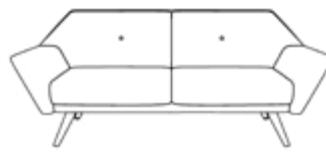

ROUILLARD

MAR31BL - MAR32BL

MAR44N-CAP

EMA Fauteuil

Que vous soyez à la recherche d'un fauteuil pivotant pour votre salle de conférence ou encore d'un siège accueillant pour votre salle d'attente, cette collection conviviale fera de votre espace de travail un environnement des plus chaleureux.

ROUILLARD

MABLE43C - MAR25C

EMA

MAR31
LD 22" LS 22" HD 17,5"
HS 17,5" PS 32"

MAR32
LD 44" LS 44" HD 17,5"
HS 17,5" PS 32"

MAR33
LD 60" LS 60" HD 17,5"
HS 17,5" PS 32"

ROUILLARD

MAR43
LD 20.5" LS 21.5" HD 19"
HS 16.5" PS 18"

MAR72
LD 20.5" LS 21.5" HD 19"
HS 18" PS 18"

MAR44
LD 20.5" LS 21.5" HD 19"
HS 16.5" PS 18"

MAR35
LD 18.5" LS 19.5" HD 13"
HS 26" PS 16.5"

MAR65
LD 18.5" LS 19.5" HD 13"
HS 30" PS 16.5"