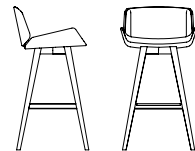

ROUILLARD

MAR31BL - MAR32BL

MAR44N-CAP

EMA Fauteuil

Que vous soyez à la recherche d'un fauteuil pivotant pour votre salle de conférence ou encore d'un siège accueillant pour votre salle d'attente, cette collection conviviale fera de votre espace de travail un environnement des plus chaleureux.

ROUILLARD

MABLE43C - MAR25C

EMA

MAR31
LD 22" LS 22" HD 17,5"
HS 17,5" PS 32"

MAR32
LD 44" LS 44" HD 17,5"
HS 17,5" PS 32"

MAR33
LD 60" LS 60" HD 17,5"
HS 17,5" PS 32"

ROUILLARD

MAR43
LD 20.5" LS 21.5" HD 19"
HS 16.5" PS 18"

MAR72
LD 20.5" LS 21.5" HD 19"
HS 18" PS 18"

MAR44
LD 20.5" LS 21.5" HD 19"
HS 16.5" PS 18"

MAR35
LD 18.5" LS 19.5" HD 13"
HS 26" PS 16.5"

MAR65
LD 18.5" LS 19.5" HD 13"
HS 30" PS 16.5"