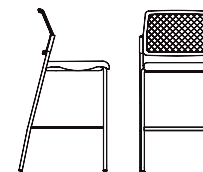

DEXTRA

DEXTRA

Grâce à son design simple, sa structure légère, mais durable et ses multiples options, la collection Dextra répond à tous les critères de la chaise empilable idéale en plus d'être facilement empilable. Elle donne du style et de l'élégance aux salles de classe et de formation, aux aires de collaboration et aux cafétérias d'entreprise. Le dossier de la chaise est offert en plastique perforé, rembourré ainsi qu'en filet. Les options abondent quant au choix du rembourrage et du piétement. C'est ce qui contribue à l'incroyable polyvalence des robustes et confortables chaises Dextra.

ROUILLARD

DF35NX - DF25N - DF42NXP5 - DF31NX - DF20N

DEXTRA

DE / DR / DP / DF20
LD 17" LS 17,5" HD 15,5"
HS 18" PS 16"

DE / DR / DP / DF21
LD 17" LS 17,5" HD 15,5"
HS 18" PS 16"

DE / DR / DP / DF30
LD 17" LS 17,5" HD 15,5"
HS 18" PS 16"

DE / DR / DP / DF31
LD 17" LS 17,5" HD 15,5"
HS 18" PS 16"

DE / DR / DP / DFP25
LD 17" LS 17,5" HD 15,5"
HS 30" PS 16"

ROUILLARD

DE / DR / DP / DF35
LD 17" LS 17,5" HD 15,5"
HS 30" PS 16"

DE / DR / DP / DF40
LD 17" LS 17,5" HD 15,5"
HS 18-23,25" PS 16"