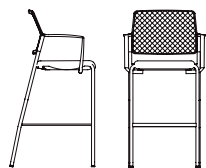

DEXTRA

DEXTRA

Grâce à son design simple, sa structure légère, mais durable et ses multiples options, la collection Dextra répond à tous les critères de la chaise empilable idéale en plus d'être facilement empilable. Elle donne du style et de l'élégance aux salles de classe et de formation, aux aires de collaboration et aux cafétérias d'entreprise. Le dossier de la chaise est offert en plastique perforé, rembourré ainsi qu'en filet. Les options abondent quant au choix du rembourrage et du piétement. C'est ce qui contribue à l'incroyable polyvalence des robustes et confortables chaises Dextra.

ROUILLARD

DF35NX - DF25N - DF42NXP5 - DF31NX - DF20N

DEXTRA

DE / DR / DP / DF20
LD 17" LS 17,5" HD 15,5"
HS 18" PS 16"

DE / DR / DP / DF21
LD 17" LS 17,5" HD 15,5"
HS 18" PS 16"

DE / DR / DP / DF30
LD 17" LS 17,5" HD 15,5"
HS 18" PS 16"

DE / DR / DP / DF31
LD 17" LS 17,5" HD 15,5"
HS 18" PS 16"

DE / DR / DP / DFP25
LD 17" LS 17,5" HD 15,5"
HS 30" PS 16"

ROUILLARD

DE / DR / DP / DF35
LD 17" LS 17,5" HD 15,5"
HS 30" PS 16"

DE / DR / DP / DF40
LD 17" LS 17,5" HD 15,5"
HS 18-23,25" PS 16"