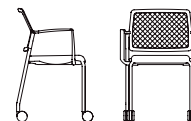

DEXTRA

DEXTRA

Grâce à son design simple, sa structure légère, mais durable et ses multiples options, la collection Dextra répond à tous les critères de la chaise empilable idéale en plus d'être facilement empilable. Elle donne du style et de l'élégance aux salles de classe et de formation, aux aires de collaboration et aux cafétérias d'entreprise. Le dossier de la chaise est offert en plastique perforé, rembourré ainsi qu'en filet. Les options abondent quant au choix du rembourrage et du piétement. C'est ce qui contribue à l'incroyable polyvalence des robustes et confortables chaises Dextra.

ROUILLARD

DF35NX - DF25N - DF42NXP5 - DF31NX - DF20N

DEXTRA

DE / DR / DP / DF20
LD 17" LS 17,5" HD 15,5"
HS 18" PS 16"

DE / DR / DP / DF21
LD 17" LS 17,5" HD 15,5"
HS 18" PS 16"

DE / DR / DP / DF30
LD 17" LS 17,5" HD 15,5"
HS 18" PS 16"

DE / DR / DP / DF31
LD 17" LS 17,5" HD 15,5"
HS 18" PS 16"

DE / DR / DP / DFP25
LD 17" LS 17,5" HD 15,5"
HS 30" PS 16"

ROUILLARD

DE / DR / DP / DF35
LD 17" LS 17,5" HD 15,5"
HS 30" PS 16"

DE / DR / DP / DF40
LD 17" LS 17,5" HD 15,5"
HS 18-23,25" PS 16"