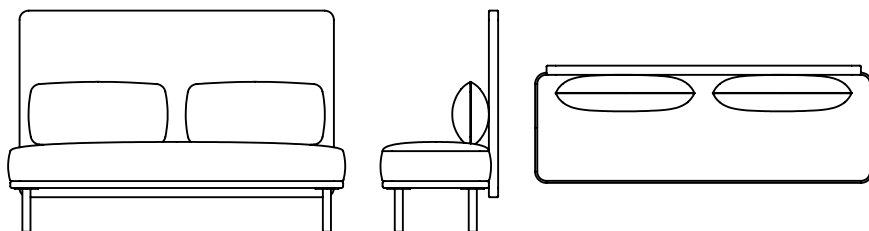

OGG41
LD 48" LS 48" HD 15"
HS 17.5" P 29"

OR43
LD 64" LS 72" HD 15"
HS 17.5" P 23"

ROUILLARD