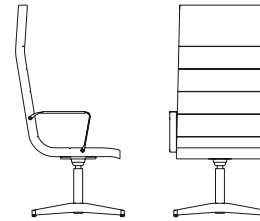

## CLASSIC

Inspiré des lignes effilées, aérodynamiques et très jet-set des années 1960, Classic affiche une élégance au look rétro et peut servir de fauteuil pour les bureaux de direction, les salles de conférence et les espaces lounge. La version exécutive dispose d'une option de mécanisme réglable, d'un piétement à cinq branches sur roulettes et d'accoudoirs fixes. La version lounge est montée sur une base auto-retour à quatre branches. Le fauteuil est aussi disponible avec des accoudoirs rembourrés et peut s'agencer avec un ottoman assorti.

# CLASSIC

**CX50**  
LD 19,5" LS 20,5" HD 20"  
HS 17,5-22" PS 17,5"

**CX92**  
LD 19,5" LS 20,5" HD 29"  
HS 17,5-22" PS 17,5"

**CX53**  
LD 19,5" LS 20,5" HD 20"  
HS 17,5" PS 17,5"

**CX93**  
LD 19,5" LS 20,5" HD 29"  
HS 17,5" PS 17,5"

ROUILLARD

**CX11**  
LS 20,5" HS 17,5" PS 17,5"