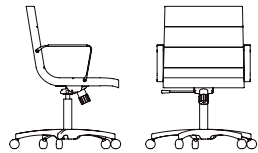

## CLASSIC

Inspiré des lignes effilées, aérodynamiques et très jet-set des années 1960, Classic affiche une élégance au look rétro et peut servir de fauteuil pour les bureaux de direction, les salles de conférence et les espaces lounge. La version exécutive dispose d'une option de mécanisme réglable, d'un piétement à cinq branches sur roulettes et d'accoudoirs fixes. La version lounge est montée sur une base auto-retour à quatre branches. Le fauteuil est aussi disponible avec des accoudoirs rembourrés et peut s'agencer avec un ottoman assorti.

# CLASSIC

**CX50**  
LD 19,5" LS 20,5" HD 20"  
HS 17,5-22" PS 17,5"

**CX92**  
LD 19,5" LS 20,5" HD 29"  
HS 17,5-22" PS 17,5"

**CX53**  
LD 19,5" LS 20,5" HD 20"  
HS 17,5" PS 17,5"

**CX93**  
LD 19,5" LS 20,5" HD 29"  
HS 17,5" PS 17,5"