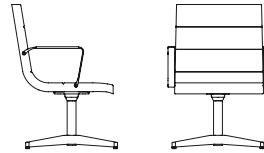

## CLASSIC

Inspiré des lignes effilées, aérodynamiques et très jet-set des années 1960, Classic affiche une élégance au look rétro et peut servir de fauteuil pour les bureaux de direction, les salles de conférence et les espaces lounge. La version exécutive dispose d'une option de mécanisme réglable, d'un piétement à cinq branches sur roulettes et d'accoudoirs fixes. La version lounge est montée sur une base auto-retour à quatre branches. Le fauteuil est aussi disponible avec des accoudoirs rembourrés et peut s'agencer avec un ottoman assorti.

# CLASSIC

**CX50**  
LD 19,5" LS 20,5" HD 20"  
HS 17,5-22" PS 17,5"

**CX92**  
LD 19,5" LS 20,5" HD 29"  
HS 17,5-22" PS 17,5"

**CX53**  
LD 19,5" LS 20,5" HD 20"  
HS 17,5" PS 17,5"

**CX93**  
LD 19,5" LS 20,5" HD 29"  
HS 17,5" PS 17,5"