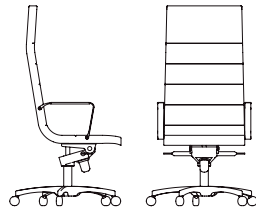

## CLASSIC

Inspiré des lignes effilées, aérodynamiques et très jet-set des années 1960, Classic affiche une élégance au look rétro et peut servir de fauteuil pour les bureaux de direction, les salles de conférence et les espaces lounge. La version exécutive dispose d'une option de mécanisme réglable, d'un piétement à cinq branches sur roulettes et d'accoudoirs fixes. La version lounge est montée sur une base auto-retour à quatre branches. Le fauteuil est aussi disponible avec des accoudoirs rembourrés et peut s'agencer avec un ottoman assorti.

# CLASSIC

**CX50**  
LD 19,5" LS 20,5" HD 20"  
HS 17,5-22" PS 17,5"

**CX92**  
LD 19,5" LS 20,5" HD 29"  
HS 17,5-22" PS 17,5"

**CX53**  
LD 19,5" LS 20,5" HD 20"  
HS 17,5" PS 17,5"

**CX93**  
LD 19,5" LS 20,5" HD 29"  
HS 17,5" PS 17,5"