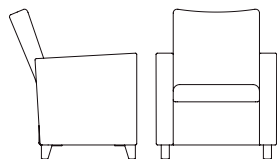

CAMPUS

CP11-J-D-I

CAMPUS

Lorsqu'il s'agit de la collection Campus, le confort fait foi de tout. Regroupés, ces fauteuils ajoutent de la douceur et de l'humanité aux salles d'attente grâce à leurs accoudoirs robustes, leur dossier incurvé et leur assise bien confortable. En milieu scolaire, la ligne Campus invite à s'asseoir droit pour rester concentré ou pour relaxer si désiré. C'est le fauteuil parfait pour les zones très passantes et les centres médicaux. Durable, cette collection accueille tous les types d'utilisateurs et est aussi très polyvalente avec son accoudoir-tablette et sa tablette porte-document nichée sous l'assise. Il n'y a pas de raison de ne pas tirer le maximum des aires de travail avec ce produit!

ROUILLARD

CP15P-CP25P

ROUILLARD

CP13P-J-HANDLE

CAMPUS

CP11/13/15
LD 21" LS 21" HD 16"
HS 17,5" PS 20"

CP25
LD 42" LS 42" HD 16"
HS 17,5" PS 20"

ROUILLARD