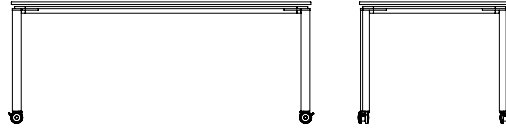

ROUILLARD

TA1Z7236L29P

ROUILLARD

TA1YD7236L29P

AGORA SLIM

L 30-96" W 24-36" H 15-29"

L 30-96" W 24-36" H 15-29"

ROUILLARD