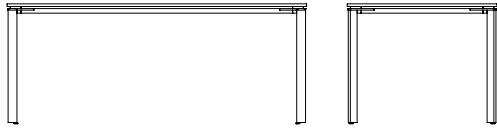

ROUILLARD

AGORA
SLIM

2017

AGORA SLIM

La collection Agora Slim offre une variété de dimensions servant autant de postes de travail, de tables multifonctions et de mobilier pour les cafétérias. Elles sont conçues grâce à un système d'armature ingénieux qui permet d'être fabriqué aux dimensions voulues et donne aux tables une allure élancée et minimaliste. Elles offrent des options de branchement, de gestion de câblage, des passe-fils ainsi que des panneaux de modestie et de division pour favoriser l'intimité. Il s'agit de tout ce dont vous avez besoin pour donner le ton juste à votre espace de travail.

ROUILLARD

TA1Z7236L29P

ROUILLARD

TA1YD7236L29P

AGORA SLIM

L 30-96" W 24-36" H 15-29"

L 30-96" W 24-36" H 15-29"

ROUILLARD