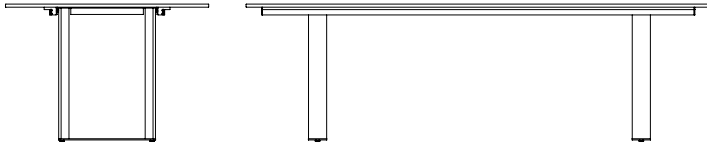

ROUILLARD

AGORA
OLEA

2017

TA1R9648H29P-RP2 - PAN1R2629

AGORA OLEA

Cette collection offre des tables de petits à grands formats qui sont modulables dans des dimensions infinies. Elles sont conçues pour répondre à vos besoins particuliers afin de vous permettre d'obtenir une grande table adaptée à votre salle de conférence. Grâce à leur conception ingénieuse et au système d'extrusion permettant que les bases de tables soient auto-portantes, leurs surfaces auront l'air minces et légères, ce qui donnera un air plus épuré à votre pièce. Trois styles de piètements sont offerts ainsi que des options de branchement et des options de gestion de câblage. La table Agora Olea s'intégrera à merveille dans votre espace de travail!

ROUILLARD

TA1W14442A29P-OP13

ROUILLARD

TA1E7224D42P-RP2

AGORA OLEA

L 48-96" P 36-48" H 29"

L 108-192" P 36-48" H 29"

ROUILLARD