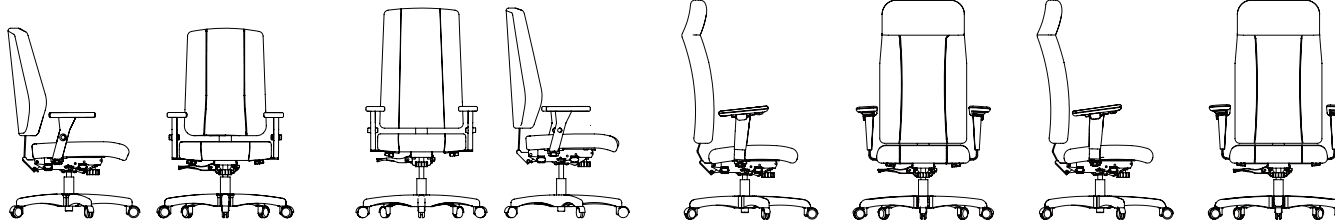

24 PLUS

LM91CDPE - LM92CDPE- LM94CUPX

24 PLUS

La collection des fauteuils 24/7 & Plus combine les avantages de deux programmes confort : elles sont adaptées pour des gens de taille forte (jusqu'à 350 lbs) et pour un usage intensif (24 heures et plus). Ces fauteuils présentent plusieurs variantes personnalisées dont la possibilité d'avoir un rembourrage uni ou matelassé ainsi que le choix de deux hauteurs et largeurs de dossier pour s'adapter à tous les types de corps. L'ensemble revêt un caractère polyvalent tout en étant des plus discrets et raffinés. Une chaise PLUS est aussi offerte pour combler les besoins d'un usager allant jusqu'à 500 lbs.

ROUILLARD

LM92CDPE

24 PLUS

LL / LM91
LD 18" LS 18,5" HD 23,5-26"
HS 17-20,5" PS 17,5"

LL / LM95
LD 18" LS 18,5" HD 28,5-31"
HS 17-20,5" PS 17,5"

LL / LM94
LD 20,5" LS 24" HD 23,5-26"
HS 17-20,5" PS 17,5"

UG59
LD 18" LS 20,5" HD 22,5-24"
HS 18-22" PS 17,5"

UG99
LD 18" LS 20,5" HD 24-26,5"
HS 18-22" PS 17,5"

AL93
LD 18" LS 18,5" HD 28-30"
HS 19-24" PS 17,5"

AL95
LD 19" LS 19,5" HD 28-30"
HS 19-24" PS 17,5"

ROUILLARD