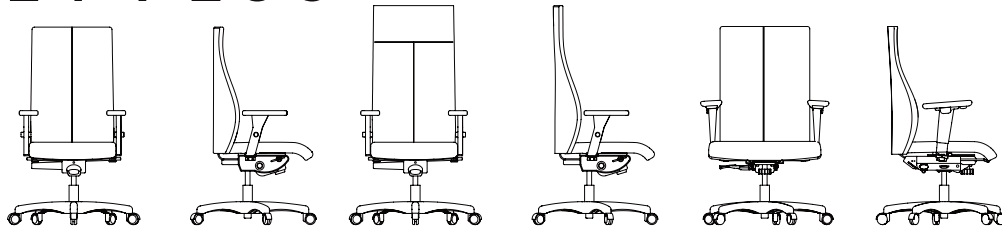

24 PLUS

LM91CDPE - LM92CDPE- LM94CUPX

24 PLUS

La collection des fauteuils 24/7 & Plus combine les avantages de deux programmes confort : elles sont adaptées pour des gens de taille forte (jusqu'à 350 lbs) et pour un usage intensif (24 heures et plus). Ces fauteuils présentent plusieurs variantes personnalisées dont la possibilité d'avoir un rembourrage uni ou matelassé ainsi que le choix de deux hauteurs et largeurs de dossier pour s'adapter à tous les types de corps. L'ensemble revêt un caractère polyvalent tout en étant des plus discrets et raffinés. Une chaise PLUS est aussi offerte pour combler les besoins d'un usager allant jusqu'à 500 lbs.

ROUILLARD

LM92CDPE

24 PLUS

LL / LM91
LD 18" LS 18,5" HD 23,5-26"
HS 17-20,5" PS 17,5"

LL / LM95
LD 18" LS 18,5" HD 28,5-31"
HS 17-20,5" PS 17,5"

LL / LM94
LD 20,5" LS 24" HD 23,5-26"
HS 17-20,5" PS 17,5"

UG59
LD 18" LS 20,5" HD 22,5-24"
HS 18-22" PS 17,5"

UG99
LD 18" LS 20,5" HD 24-26,5"
HS 18-22" PS 17,5"

AL93
LD 18" LS 18,5" HD 28-30"
HS 19-24" PS 17,5"

AL95
LD 19" LS 19,5" HD 28-30"
HS 19-24" PS 17,5"

ROUILLARD