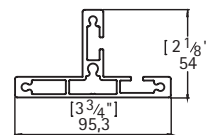

AGORA KLAAS

Table CONFÉRENCE EN VERRE

PROFILÉ LARGE « T » 29" HAUT

MODÈLE	CODE	DIMENSIONS			VERRE 10mm Dessous peint blanc
		Largeur	Profondeur	Hauteur	

36"

TAV7236T29*	72	36	29	2895
-------------	----	----	----	------

42"

TAV8442T29*	84	42	29	3343
TAV9642T29*	96	42	29	3824

OPTIONS (voir détails p. 9-12)

Branchement
en périphérie

OPTIONS COULEUR PIÈTEMENT ET STRUCTURE

PLATINUM (P) CHARCOAL (G) BLANC (W) NOIR (N)

EXEMPLE DE CODIFICATION