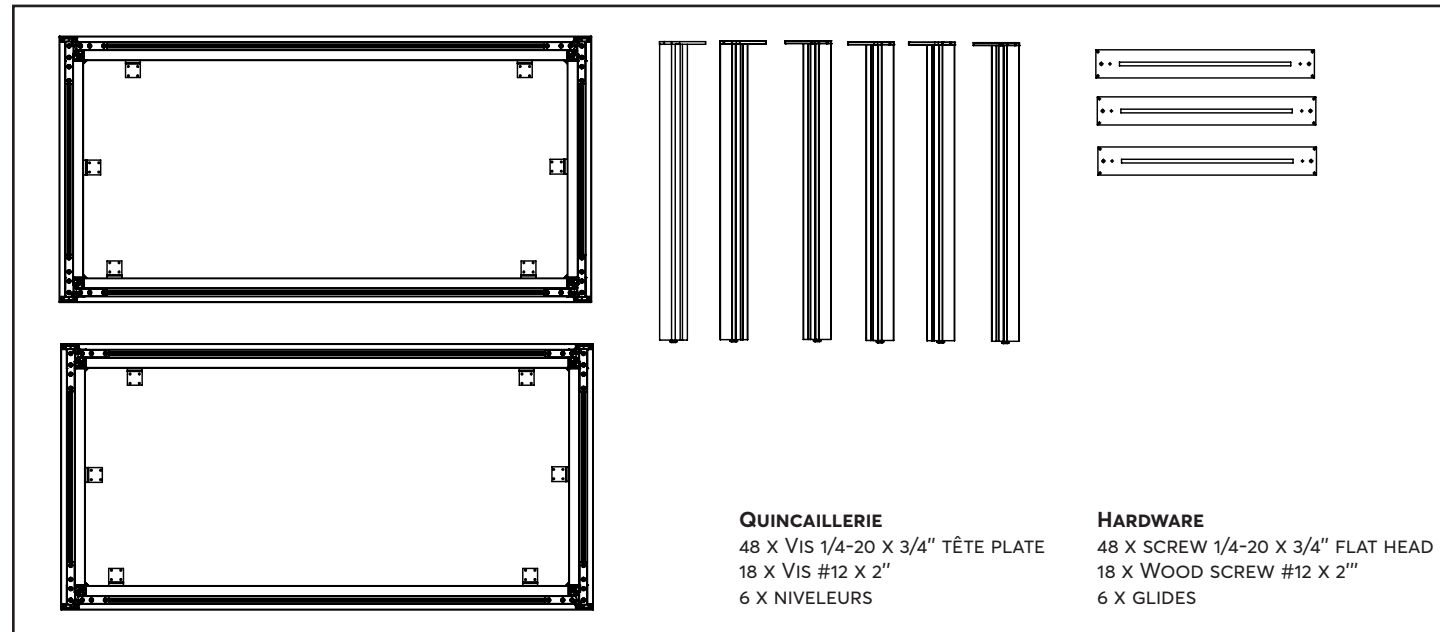

**ROUILLARD**

GUIDE D'INSTALLATION  
INSTALLATION GUIDE

TABLE HAUTE DOUBLE/ DOUBLE HIGH TABLE  
36"-42" Haut / High (36W-42W-36Y-42Y-36Z-42Z)

Service à la clientèle: 1 800 463-1611  
Customer service: 1 855 459-1954

## Instructions

**ÉTAPE 1:** FIXEZ LES 6 PATTES À LA STRUCTURE AVEC LES VIS 1/4-20 X 3/4" TÊTE PLATE (LES PIÈTEMENTS MITOYENS ASSEMBLERONT LES DEUX TABLES ENSEMBLES)

**ÉTAPE 2:** VISSEZ LES PLAQUES AUX PIÈTEMENTS AVEC LES VIS #12 X 2"

**ÉTAPE 3:** VISSEZ LES GLIDES DANS LES PIÈTEMENTS EN PASSANT AU TRAVERS DES PLAQUES

**STEP 1:** SCREW THE 6 LEGS TO THE STRUCTURE WITH 1/4-20 X 3/4" FLAT HEAD SCREW (SHARED LEGS WILL CONNECT THE BOTH TABLES TOGETHER)