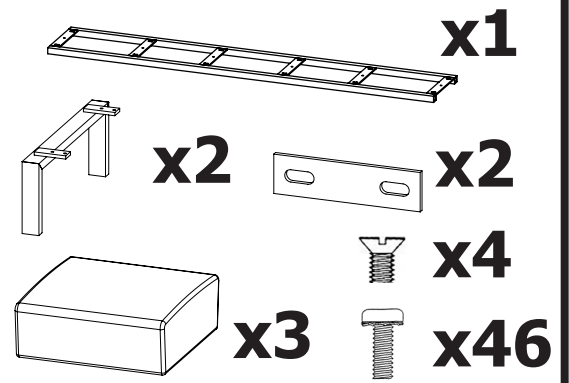

GUIDE D'INSTALLATION INSTALLATION GUIDE

AGORA POD 3 PLACES / THREE-SEATER

Dossier selon le modèle/Varioues back-

Pièces communes / Universal pieces

Modèle de bras/Arms models

PO21PF Bras haut / High arm PO31PE Bras bas / Low arm