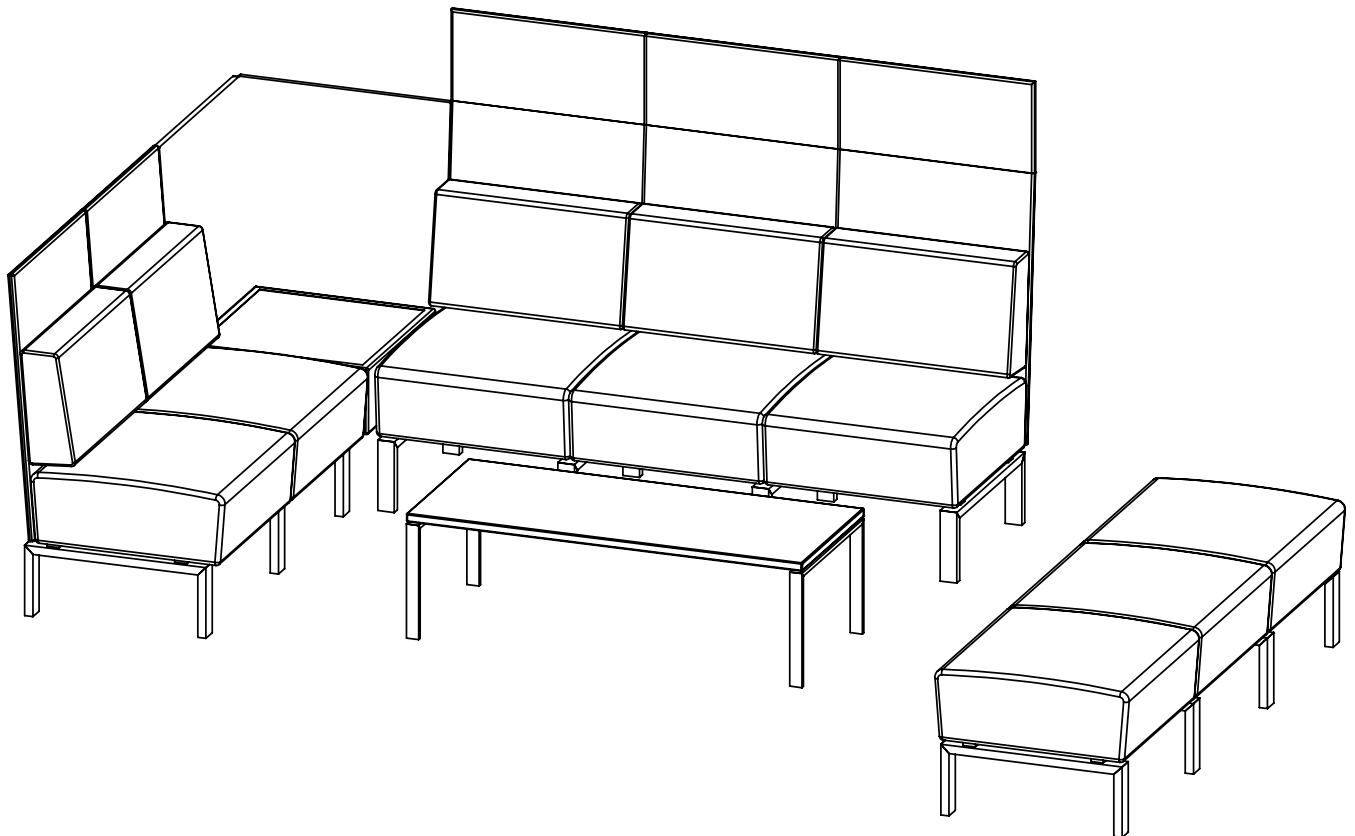

ROUILLARD

GUIDE D'INSTALLATION
INSTALLATION GUIDE

AGORA POD

ROUILLARD

TABLE DES MATIÈRES
TABLE OF CONTENTS

AGORA POD

Agora Pod 1 place / One-seater

PO11P - PO21P - PO31P - PO21PF - PO31PE 2

Agora Pod 2 places / Two-seater

PO12P - PO22P - PO32P - PO22PF - PO32PE 5

Agora Pod 3 places / Three-seater

PO13P - PO23P - PO33P - PO23PF - PO33PE 11

Agora Pod modulaire / modular & division 42" - 51"

MPO11 - MPO21 - MPO31 - MPO41 - MPO51 - PO42P - PO52P - PO43P - PO53P 17