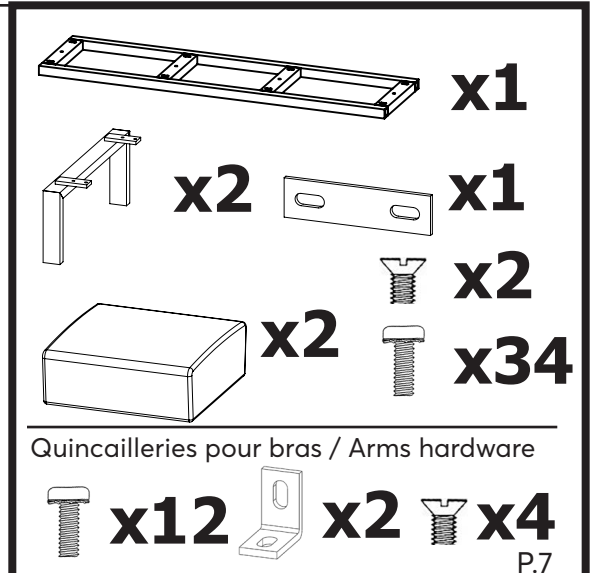

ROUILLARD

GUIDE D'INSTALLATION INSTALLATION GUIDE

AGORA POD 2 PLACES / TWO-SEATER

Dossier selon le modèle / Various backrest

Pièces communes / Universal pieces

ROUILLARD

GUIDE D'INSTALLATION INSTALLATION GUIDE