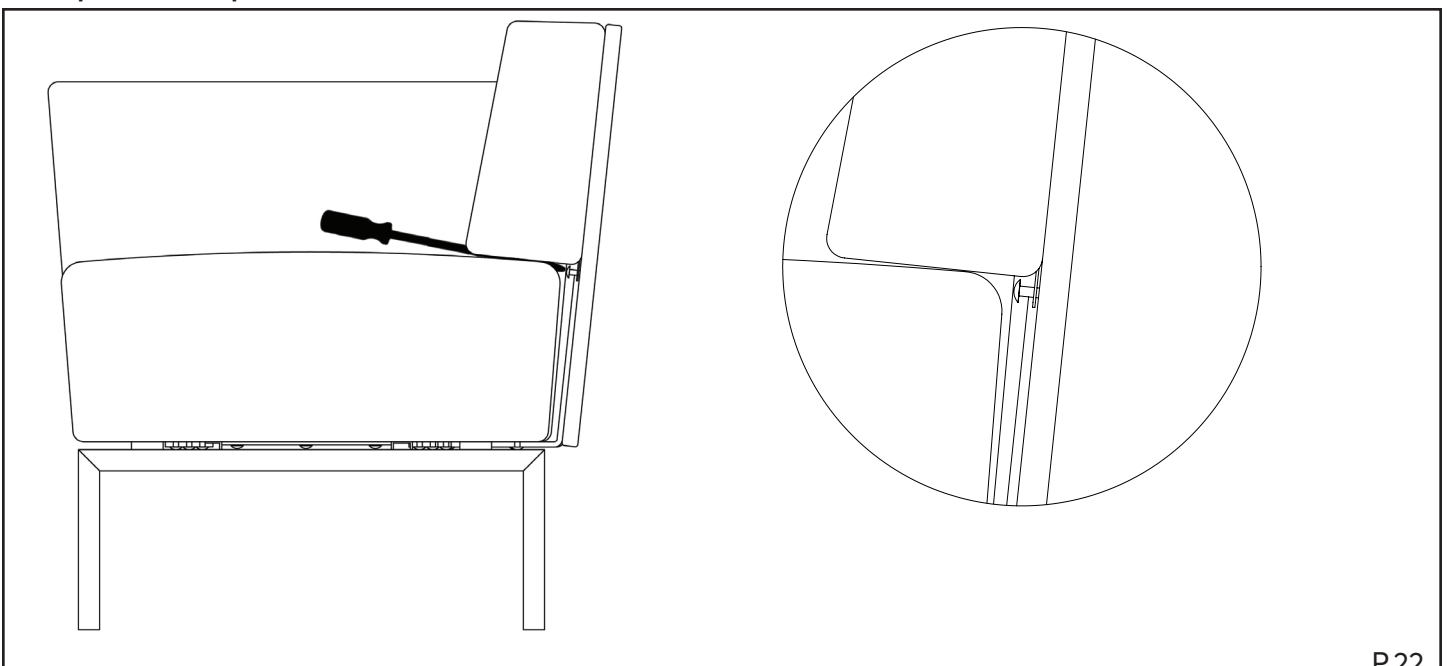

Étape / Step 10