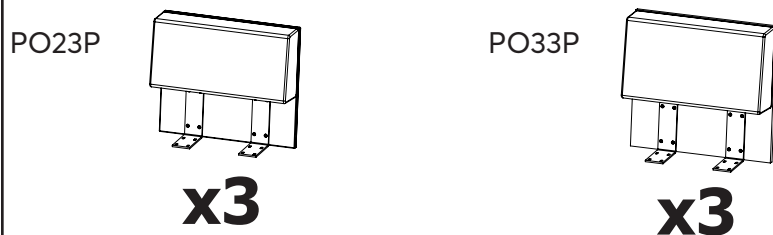

GUIDE D'INSTALLATION INSTALLATION GUIDE

AGORA POD 3 PLACES / THREE-SEATER

Dossier selon le modèle/Varioues back-

Pièces communes / Universal pieces

Modèle de bras/Arms models

PO21PF Bras haut / High arm PO31PE Bras bas / Low arm