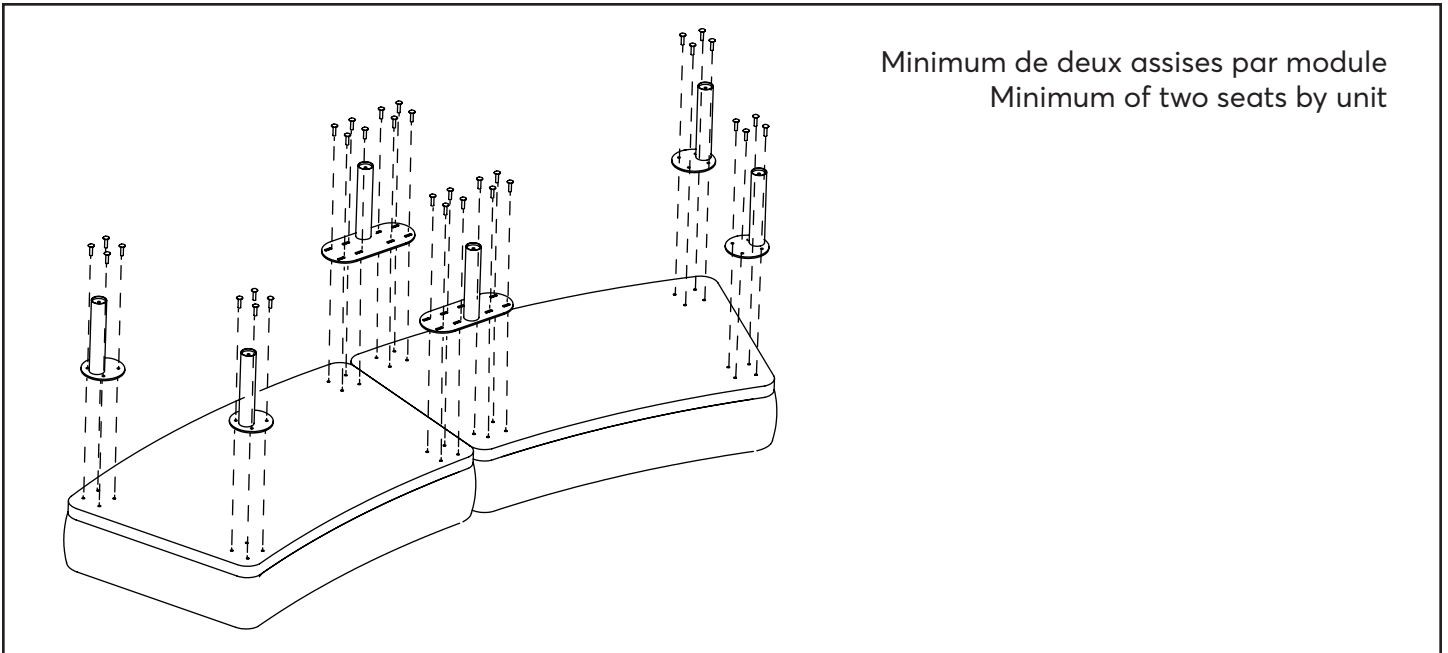

ROUILLARD

GUIDE D'INSTALLATION INSTALLATION GUIDE

COAST SINUEUX - WAVY

Étape / Step 1