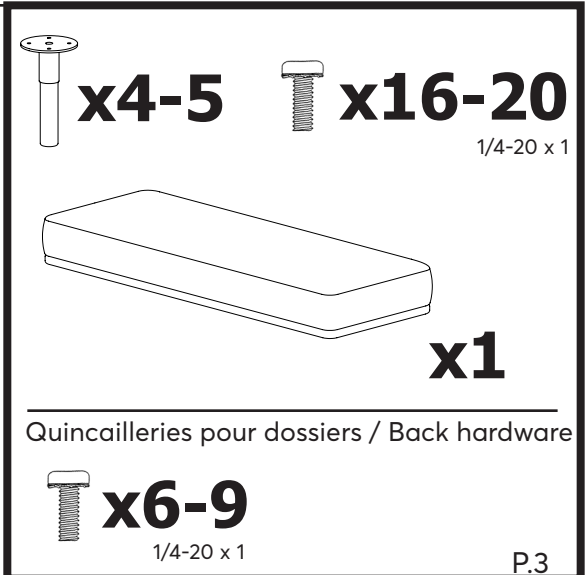

ROUILLARD

GUIDE D'INSTALLATION INSTALLATION GUIDE

COAST LINÉAIRE - LINEAR

Dossier selon le modèle / Various backrest

Pièces communes / Universal pieces

ROUILLARD

GUIDE D'INSTALLATION INSTALLATION GUIDE

COAST LINÉAIRE - LINEAR