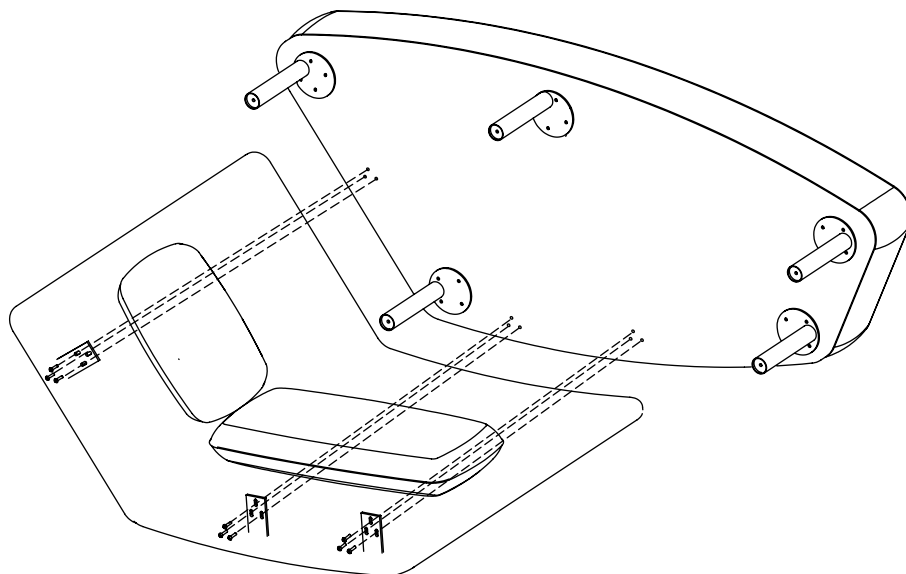

x6-9

1/4-20 x 1

COAST GOUTTE D'EAU - WATER DROP

Étape / Step 1

Étape / Step 2

*Voir p.5 pour les
positionnements de dossier
*See p.5 for backrest position

ROUILLARD

GUIDE D'INSTALLATION INSTALLATION GUIDE