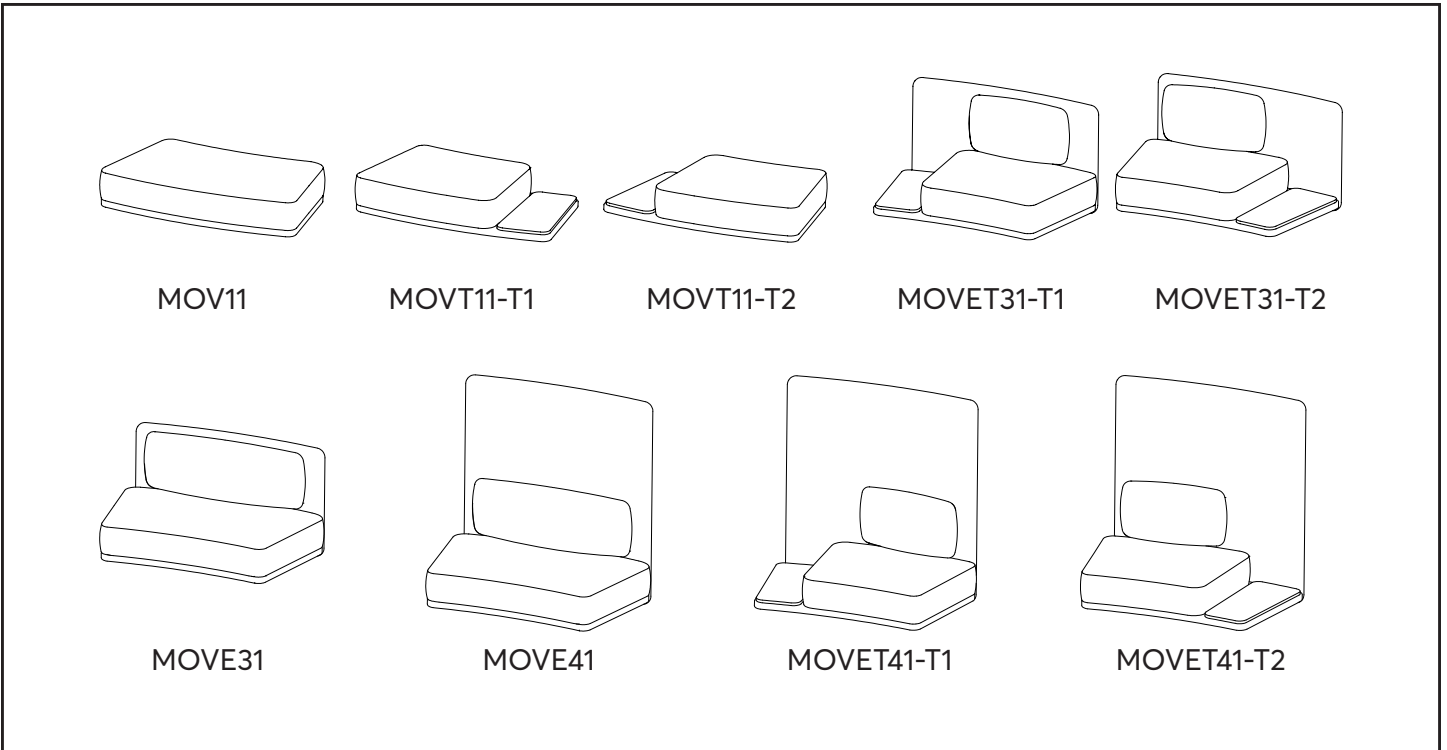

ROUILLARD

GUIDE D'INSTALLATION INSTALLATION GUIDE

COAST SINUEUX - WAVY

Dossier selon le modèle / Various backrest