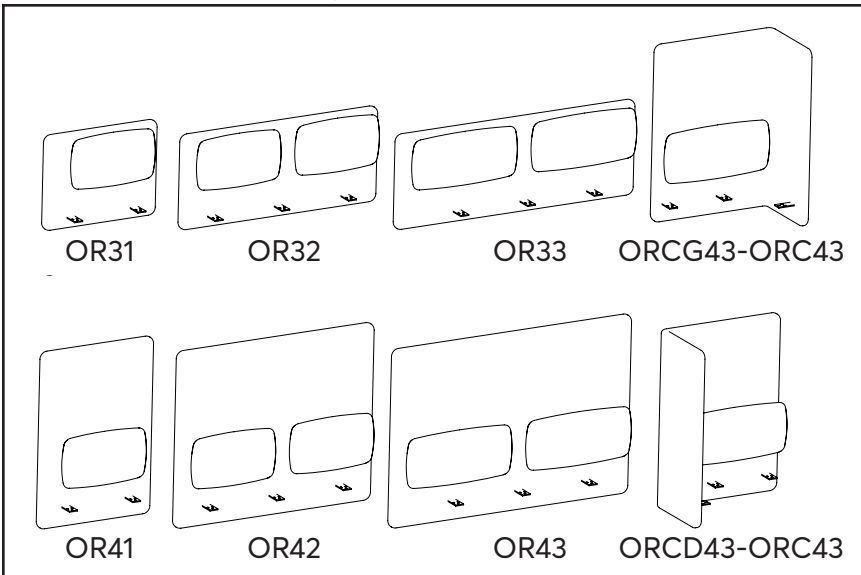

Dossier selon le modèle / Various backrest