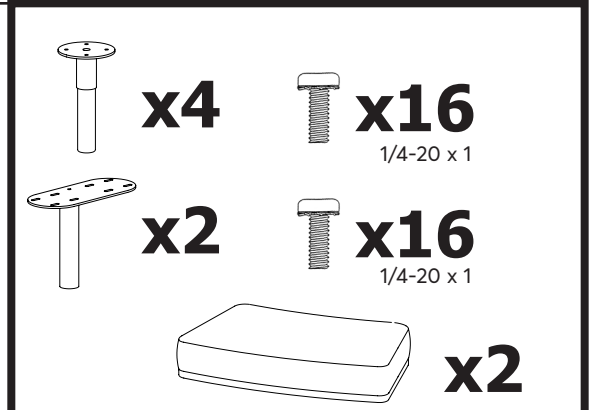

ROUILLARD

GUIDE D'INSTALLATION INSTALLATION GUIDE

COAST SINUEUX - WAVY

Dossier selon le modèle / Various backrest

Siège selon le modèle / Various seat

Pièces communes / Universal pieces

Quincailleries pour dossiers / Back hardware