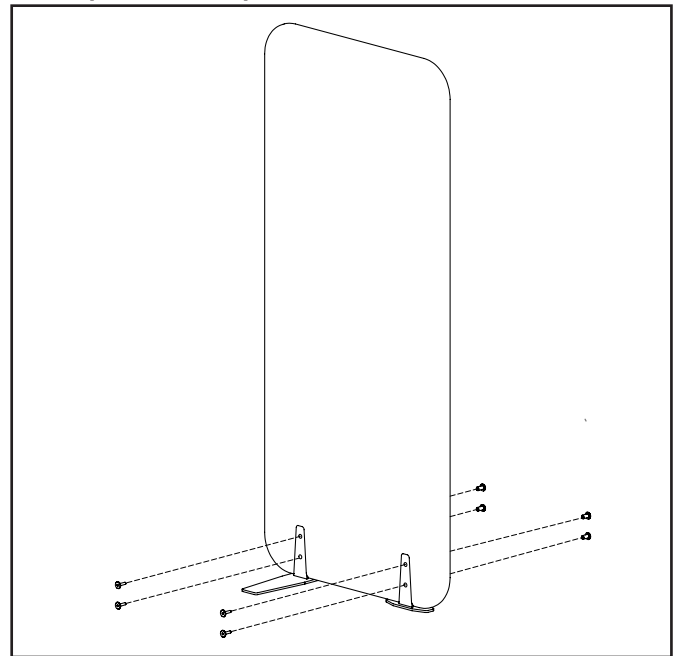

Panneau selon le modèle / Various panel

Pièces communes / Universal pieces

x1

x1

x4

1/4-20 X 17mm

x4

1/4-20 X 25mm

ROUILLARD

GUIDE D'INSTALLATION INSTALLATION GUIDE

ALCÔVE - COAST & WISP

Étape / Step 1

Étape / Step 2

Étape / Step 3

Étape / Step 4

ROUILLARD

GUIDE D'INSTALLATION INSTALLATION GUIDE

TABLETTE - TABLET

Pièces / Pieces

TOM181126N

TO1*181126N

Étape / Step 1

ROUILLARD

GUIDE D'INSTALLATION INSTALLATION GUIDE