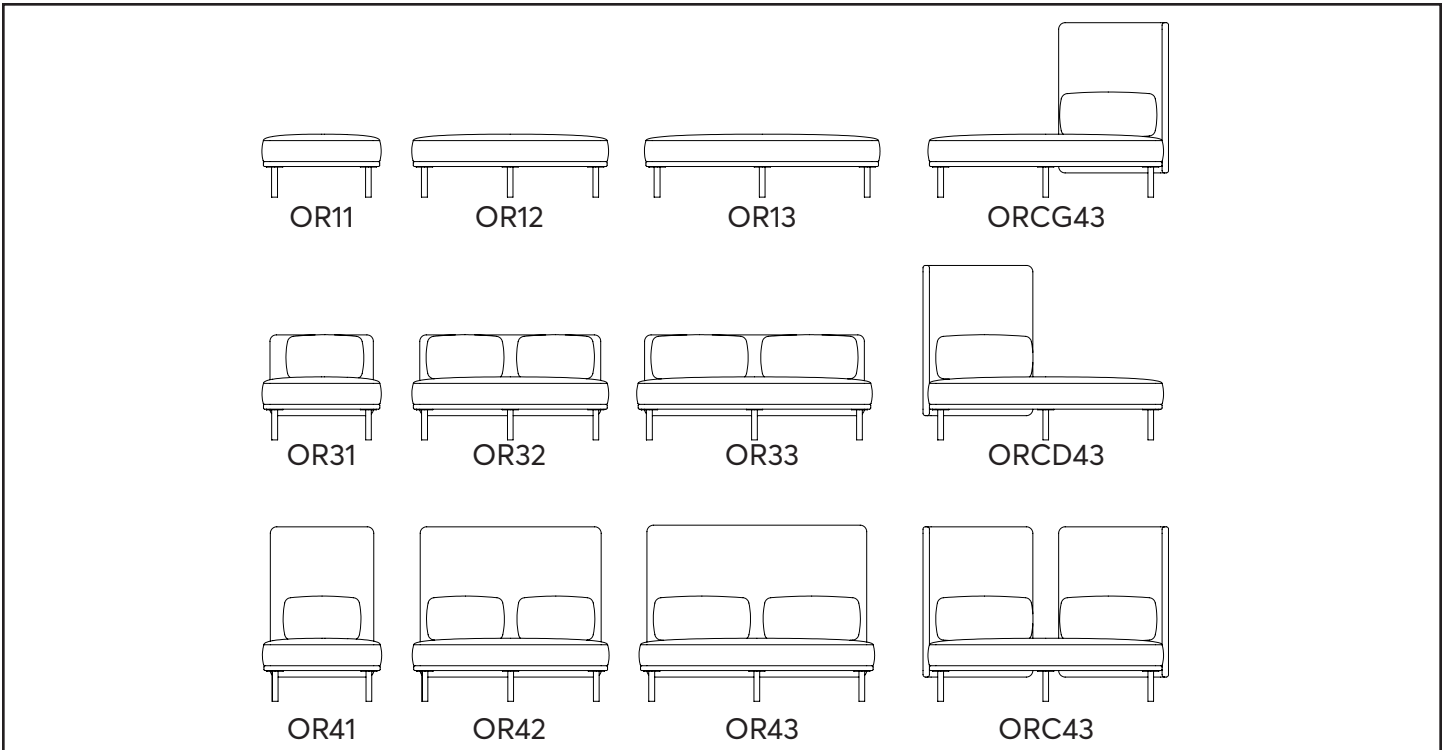

ROUILLARD

GUIDE D'INSTALLATION INSTALLATION GUIDE

COAST LINÉAIRE - LINEAR