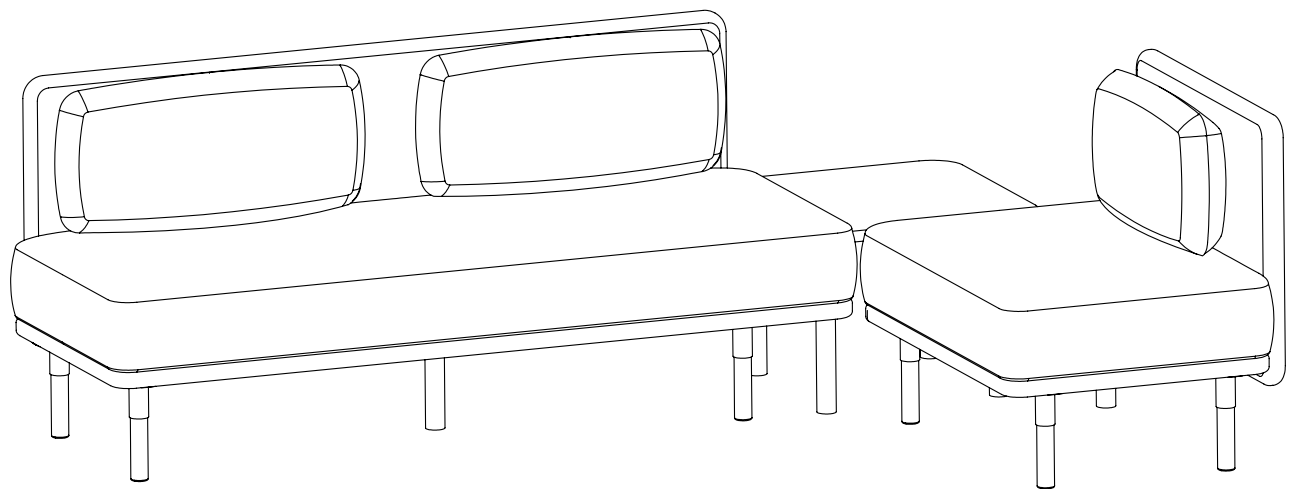

ROUILLARD

GUIDE D'INSTALLATION
INSTALLATION GUIDE

COAST

ROUILLARD

TABLE DES MATIÈRES TABLE OF CONTENTS

COAST

LINÉAIRE - LINEAR
OR

3

GOUTTE D'EAU - WATER DROP
OG

5

INDIVIDUEL - SINGLE
OA

7

SINUEUX - WAVY
MOV

9

TABLETTE - TABLET
TO*181126

11