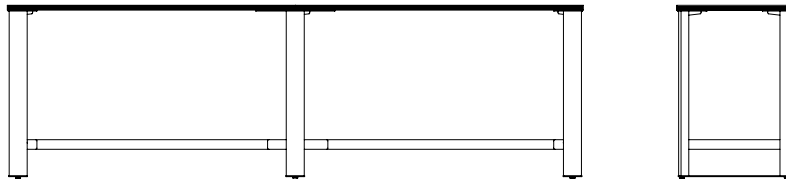

ROUILLARD

AGORA II SQUAD

L 36-84" P 24-30-36" H 36"

L 36-84" W 24-30-36" H 42"

ROUILLARD

L 108-168" P 24-30-36" H 36-42"

Piètements

Blanc