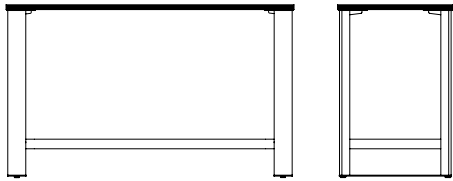

ROUILLARD

TSQ3YE1443642W

Gestion de câbles

Les panneaux aux extrémités ajoutent un élément attrayant au design de l'espace. Une boîte cache-fils complète l'effet épuré de l'aménagement de l'aire de collaboration.

ROUILLARD

AGORA II SQUAD

L 36-84" P 24-30-36" H 36"

L 36-84" W 24-30-36" H 42"

ROUILLARD

L 108-168" P 24-30-36" H 36-42"

Piètements

Blanc