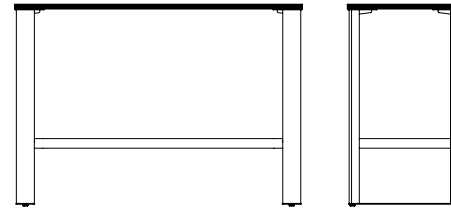

ROUILLARD

TSQ3YE1443642W

Gestion de câbles

Les panneaux aux extrémités ajoutent un élément attrayant au design de l'espace. Une boîte cache-fils complète l'effet épuré de l'aménagement de l'aire de collaboration.

ROUILLARD

AGORA II SQUAD

L 36-84" P 24-30-36" H 36"

L 36-84" W 24-30-36" H 42"

ROUILLARD

L 108-168" P 24-30-36" H 36-42"

Piètements

Blanc