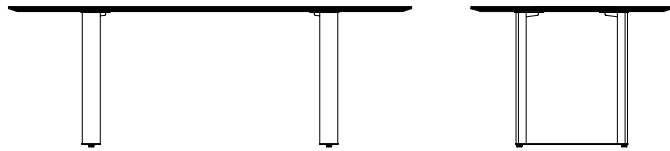

ROUILLARD

TOL9Z1204229W

Gestion des câbles

L'ajout de panneaux de branchement intégré permet une gestion efficace du câblage des différents appareils, pour ainsi assurer une aire de travail au design épuré.

ROUILLARD

AGORA II OLEA

L 36-84" P 36-48" H 29"

ROUILLARD

L 108-168" P 36-48" H 29"

Piètements

Blanc

Platinum