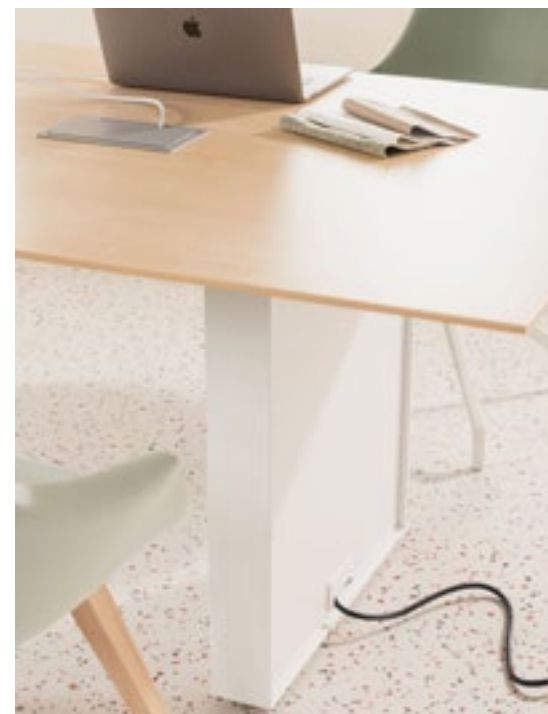

Gestion des câbles

L'ajout de panneaux de branchement intégré permet une gestion efficace du câblage des différents appareils, pour ainsi assurer une aire de travail au design épuré.

ROUILLARD